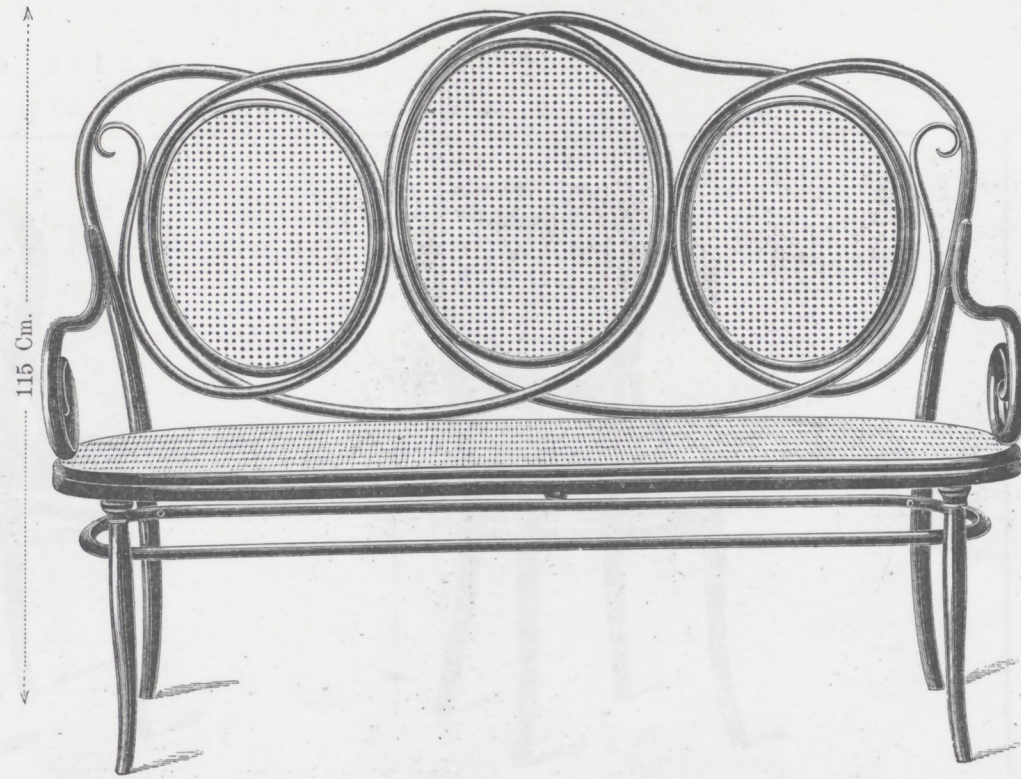

GEBRÜDER THONET

Sessel Nr. 22, Sitz 45 × 45 Cm. fl. 10.—

Sitz oval, fein geflochten.

Sessel Nr. 27, Sitz 42 × 42 Cm. fl. 10.—

Canapé Nr. 22 fl. 40.—

Canapé Nr. 27 fl. 30.—

Fauteuil Nr. 22, Sitz 52 × 55 Cm. fl. 15.—

Sitz oval, fein geflochten.

Fauteuil Nr. 27, Sitz 48 × 51 Cm. fl. 15.—