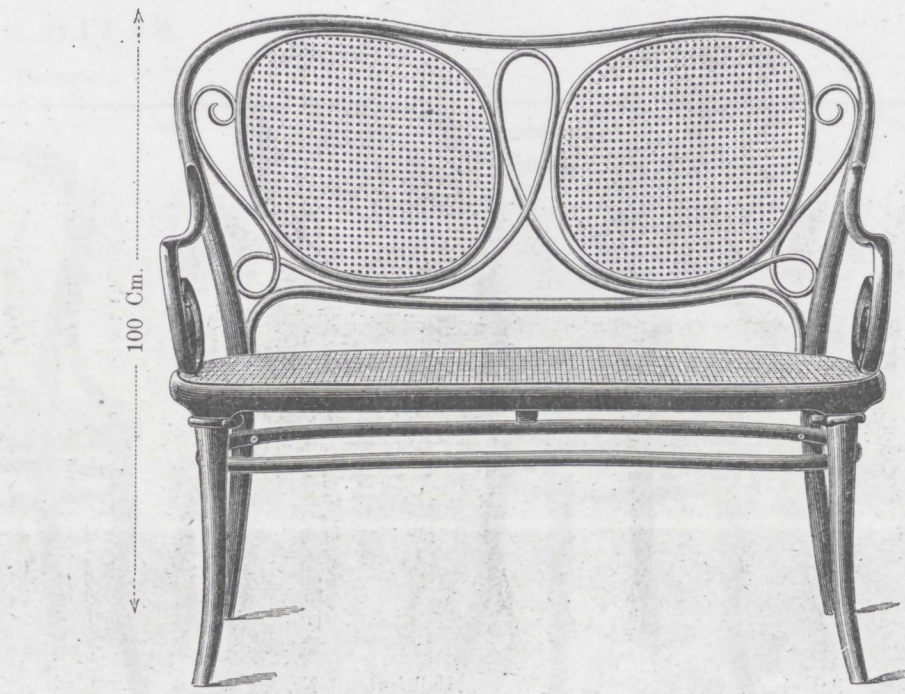

GEBRÜDER THONET

Sessel Nr. 22, Sitz 45 × 45 Cm. fl. 10.—

Sitz oval, fein geflochten.

Sessel Nr. 27, Sitz 42 × 42 Cm. fl. 10.—

Canapé Nr. 22 fl. 40.—

Canapé Nr. 27 fl. 30.—

Fauteuil Nr. 22, Sitz 52 × 55 Cm. fl. 15.—

Sitz oval, fein geflochten.

Fauteuil Nr. 27, Sitz 48 × 51 Cm. fl. 15.—