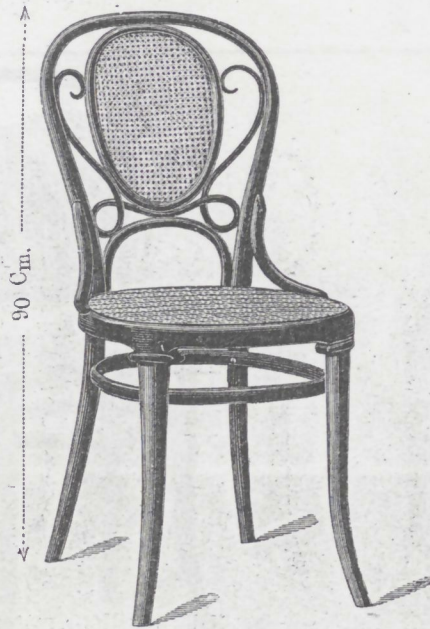

GEBRÜDER THONET

Sessel Nr. 22, Sitz 45 × 45 Cm. fl. 10.—

Sitz oval, fein geflochten.

Sessel Nr. 27, Sitz 42 × 42 Cm. fl. 10.—

Canapé Nr. 22 fl. 40.—

Canapé Nr. 27 fl. 30.—

Fauteuil Nr. 22, Sitz 52 × 55 Cm. fl. 15.—

Sitz oval, fein geflochten.

Fauteuil Nr. 27, Sitz 48 × 51 Cm. fl. 15.—