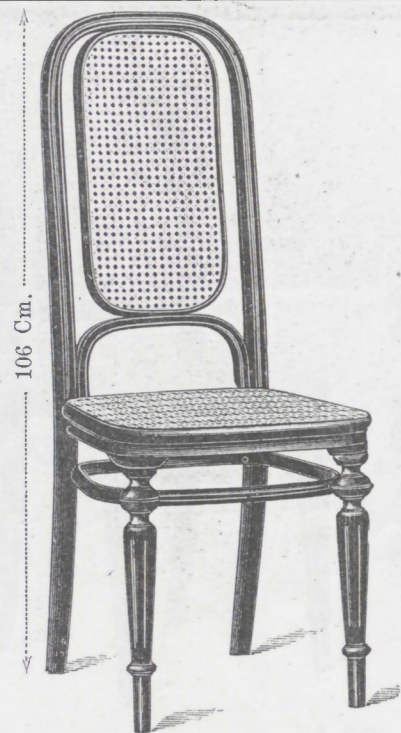

# GEBRÜDER THONET

Profil

-  normal
-  gekelt und fein geflochten
-  glatt

Profil

-  normal
-  gekelt und fein geflochten
-  glatt

Sessel Nr. 32, Sitz  $\square$  45x43 Cm.

-  fl. 9.-
-  " 13.-
-  " 8.-

Canapé Nr. 32

-  fl. 30.-
-  " 28.-

geflochten, oder Holz Sitz und Lehne perforirt, oder Flechtmuster  fl. 42.-

Fauteuil Nr. 32, Sitz  $\square$  48x51 Cm.

-  fl. 15.-
-  " 21.-
-  " 13.75

Drehstockerl Nr. 36  fl. 8.25

Sessel Nr. 36, geflochten

-  fl. 8.-
-  " 11.25
-  " 7.-

Nr. 36, Holz Sitz und Lehne perforirt

-  fl. 6.50
-  " 5.75

Nr. 36, Reliefsitz und Lehne

-  fl. 6.75
-  " 6.-

Stockerl Nr. 36

-  fl. 6.-
-  " 7.-
-  " 5.50

Sitz  $\square$  42 x 40 Cm.