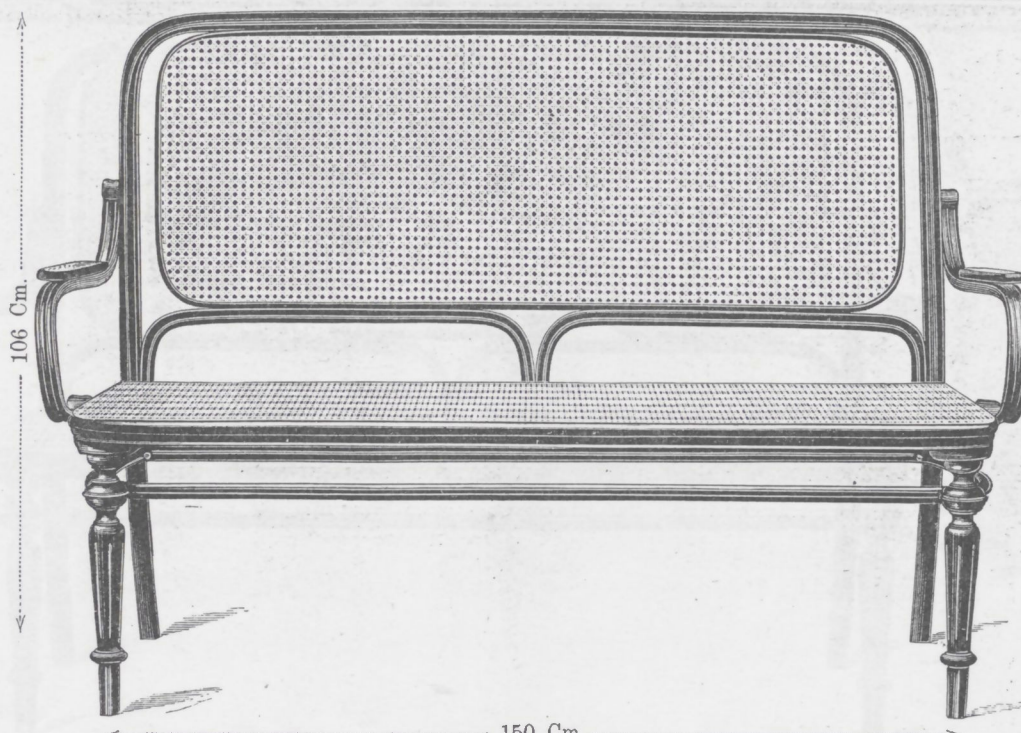

# GEBRÜDER THONET

Profil

-  normal
-  gekelt und fein geflochten
-  glatt

Profil

-  normal
-  gekelt und fein geflochten
-  glatt

Sessel Nr. 32, Sitz  $\square$  45x43 Cm.

-  fl. 9.-
-  " 13.-
-  " 8.-

Canapé Nr. 32

-  fl. 30.-
-  " 28.-

geflochten, oder Holz Sitz und Lehne perforirt, oder Flechtmuster  fl. 42.-

Fauteuil Nr. 32, Sitz  $\square$  48x51 Cm.

-  fl. 15.-
-  " 21.-
-  " 13.75

Drehstockerl Nr. 36  fl. 8.25

Sessel Nr. 36, geflochten

-  fl. 8.-
-  " 11.25
-  " 7.-

Nr. 36, Holz Sitz und Lehne perforirt

-  fl. 6.50
-  " 5.75

Nr. 36, Reliefsitz und Lehne

-  fl. 6.75
-  " 6.-

Stockerl Nr. 36

-  fl. 6.-
-  " 7.-
-  " 5.50

Sitz  $\square$  42 x 40 Cm.