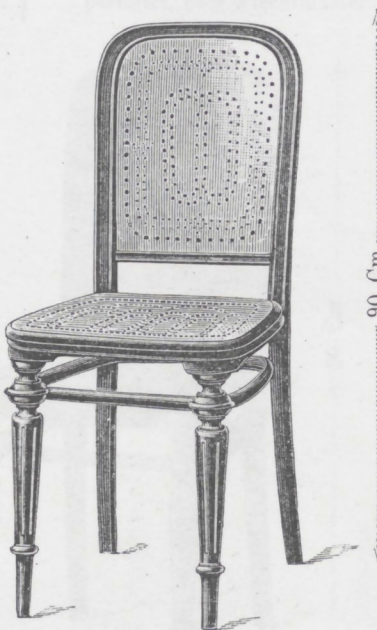

# GEBRÜDER THONET

Profil

-  normal
-  gekelt und fein geflochten
-  glatt

Profil

-  normal
-  gekelt und fein geflochten
-  glatt

Sessel Nr. 32, Sitz  $\square$  45x43 Cm.

-  fl. 9.-
-  " 13.-
-  " 8.-

Canapé Nr. 32

-  fl. 30.-
-  " 28.-

geflochten, oder Holz Sitz und Lehne perforirt, oder Flechtmuster  fl. 42.-

Fauteuil Nr. 32, Sitz  $\square$  48x51 Cm.

-  fl. 15.-
-  " 21.-
-  " 13.75

Drehstockerl Nr. 36  fl. 8.25

Sessel Nr. 36, geflochten

-  fl. 8.-
-  " 11.25
-  " 7.-

Nr. 36, Holz Sitz und Lehne perforirt

-  fl. 6.50
-  " 5.75

Nr. 36, Reliefsitz und Lehne

-  fl. 6.75
-  " 6.-

Stockerl Nr. 36

-  fl. 6.-
-  " 7.-
-  " 5.50

Sitz  $\square$  42 x 40 Cm.