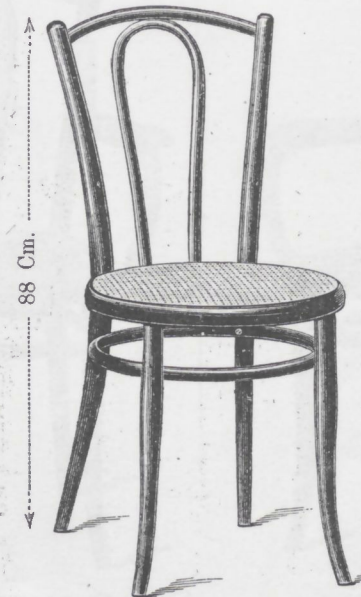

GEBRÜDER THONET

Fein geflochten.

Sessel Nr. 51, Sitz □ 39 × 39 Cm. fl. 7.25

Stockerl Nr. 51 fl. 5.50

Stockerl Nr. 51/14 fl. 5.50

Fauteuil Nr. 51, Sitz □ 41 × 40 Cm. fl. 10.—

Sessel Nr. 52 fl. 3.—

Sessel Nr. 52 1/2 fl. 2.80

Sessel Nr. 53, Sitz ○ 41 Cm. fl. 3.10

Sessel Nr. 54, Sitz ○ 41 Cm. fl. 3.15

Fauteuil Nr. 54, Sitz oval 45 × 45 Cm. fl. 5.75

41 Cm. Diam. Sitz rund 37 Cm. Diam.