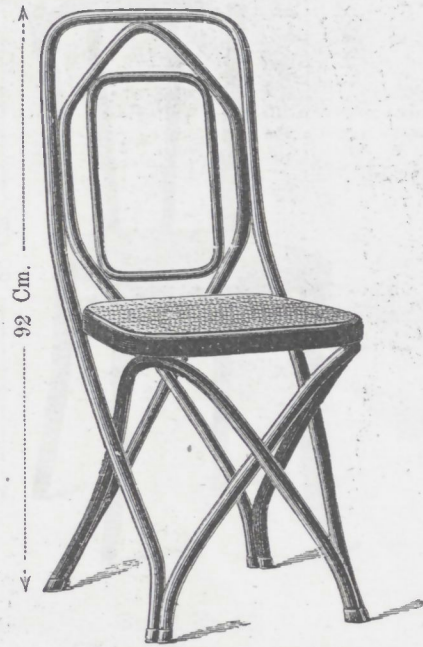

GEBRÜDER THONET

Fein geflochten.

Sessel Nr. 51, Sitz □ 39 × 39 Cm. fl. 7.25

Stockerl Nr. 51 fl. 5.50

Stockerl Nr. 51/14 fl. 5.50

Fauteuil Nr. 51, Sitz □ 41 × 40 Cm. fl. 10.—

Sessel Nr. 52 fl. 3.—

Sessel Nr. 52 1/2 fl. 2.80

Sessel Nr. 53, Sitz ○ 41 Cm. fl. 3.10

Sessel Nr. 54, Sitz ○ 41 Cm. fl. 3.15

Fauteuil Nr. 54, Sitz oval 45 × 45 Cm. fl. 5.75

41 Cm. Diam. Sitz rund 37 Cm. Diam.