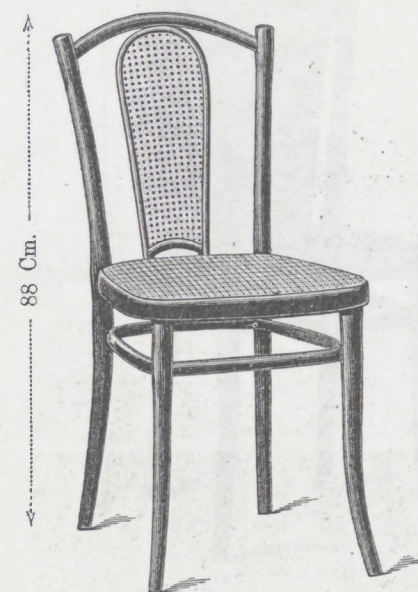

GEBRÜDER THONET

Sessel Nr. 56,
Sitz \square 41 x 40 Cm. fl. 3.60

Sessel Nr. 56 1/2,
Sitz \square 39 x 36 Cm. fl. 3.40

Canapé Nr. 56, Sitz { 111 Cm. fl. 13.50
140 " " 15.50

Fauteuil Nr. 56,
Sitz \square 45 x 43 Cm. fl. 6.-

Stockerl Nr. 56 fl. 2.60

Nr. 56 mit Rohrlehne fl. 4.30

Nr. 56 1/2 mit Rohrlehne fl. 4.-

Nr. 56 mit Rohrlehne { 111 Cm. fl. 16.50
140 " " 19.50

Nr. 56 mit Rohrlehne fl. 6.80