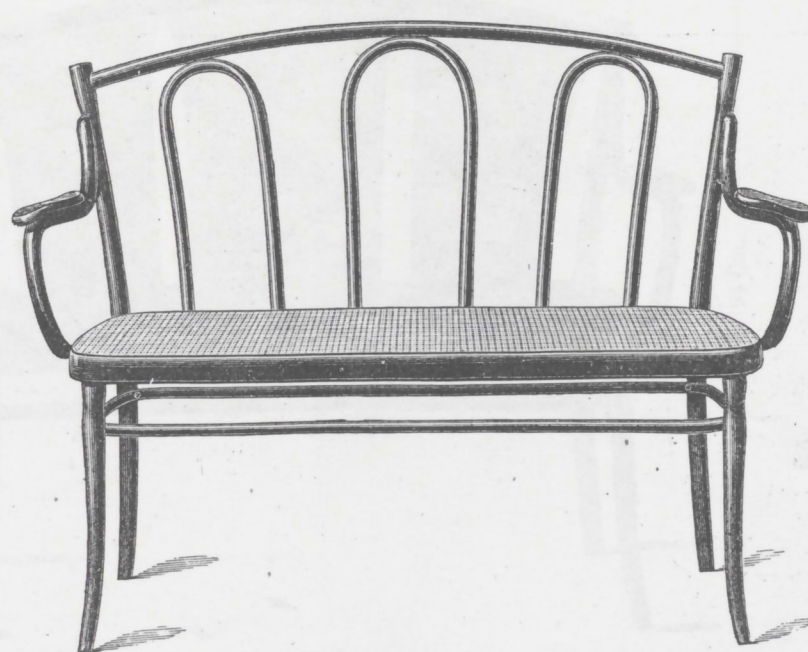

GEBRÜDER THONET

Sessel Nr. 56,
Sitz \square 41 x 40 Cm. fl. 3.60

Sessel Nr. 56 1/2,
Sitz \square 39 x 36 Cm. fl. 3.40

Canapé Nr. 56, Sitz { 111 Cm. fl. 13.50
140 " " 15.50

Fauteuil Nr. 56,
Sitz \square 45 x 43 Cm. fl. 6.-

Stockerl Nr. 56 fl. 2.60

Nr. 56 mit Rohrlehne fl. 4.30

Nr. 56 1/2 mit Rohrlehne fl. 4.-

Nr. 56 mit Rohrlehne { 111 Cm. fl. 16.50
140 " " 19.50

Nr. 56 mit Rohrlehne fl. 6.80