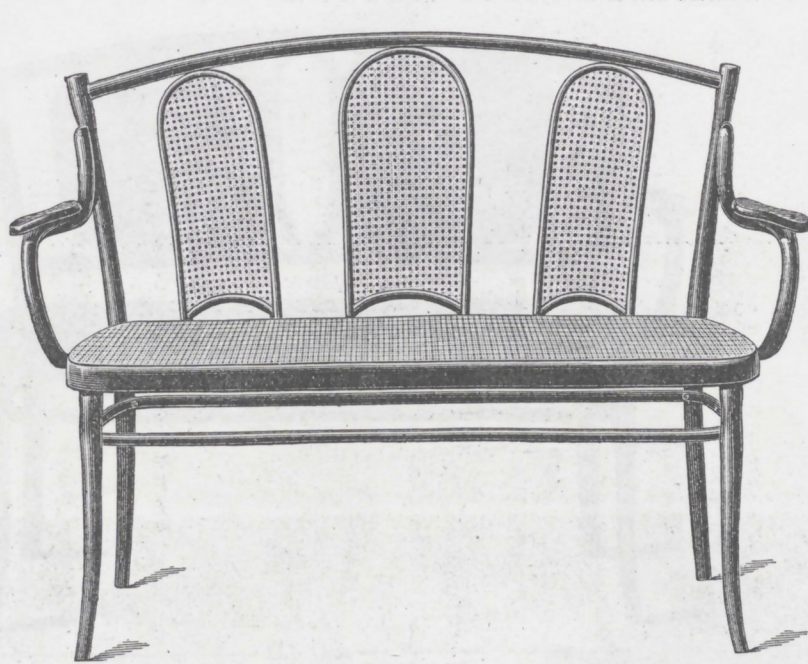

GEBRÜDER THONET

Sessel Nr. 56,
Sitz \square 41 x 40 Cm. fl. 3.60

Sessel Nr. 56 1/2,
Sitz \square 39 x 36 Cm. fl. 3.40

Canapé Nr. 56, Sitz { 111 Cm. fl. 13.50
140 " " 15.50

Fauteuil Nr. 56,
Sitz \square 45 x 43 Cm. fl. 6.-

Stockerl Nr. 56 fl. 2.60

Nr. 56 mit Rohrlehne fl. 4.30

Nr. 56 1/2 mit Rohrlehne fl. 4.-

Nr. 56 mit Rohrlehne { 111 Cm. fl. 16.50
140 " " 19.50

Nr. 56 mit Rohrlehne fl. 6.80