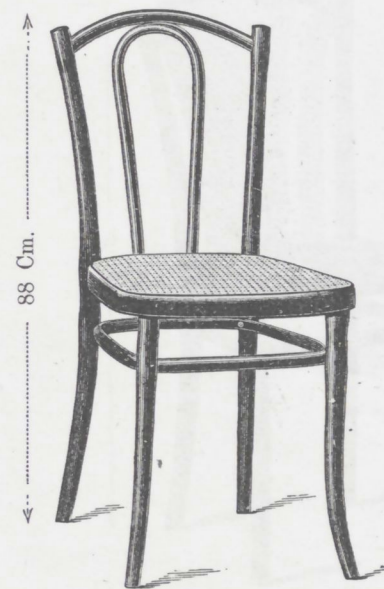

GEBRÜDER THONET

Sessel Nr. 56,
Sitz \square 41 x 40 Cm. fl. 3.60

Sessel Nr. 56 1/2,
Sitz \square 39 x 36 Cm. fl. 3.40

Canapé Nr. 56, Sitz { 111 Cm. fl. 13.50
140 " " 15.50

Fauteuil Nr. 56,
Sitz \square 45 x 43 Cm. fl. 6.-

Stockerl Nr. 56 fl. 2.60

Nr. 56 mit Rohrlehne fl. 4.30

Nr. 56 1/2 mit Rohrlehne fl. 4.-

Nr. 56 mit Rohrlehne { 111 Cm. fl. 16.50
140 " " 19.50

Nr. 56 mit Rohrlehne fl. 6.80