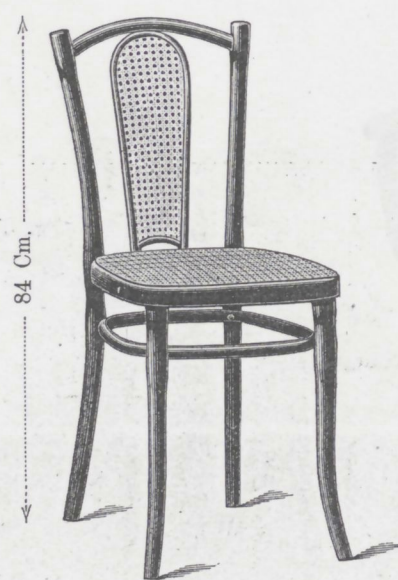

GEBRÜDER THONET

Sessel Nr. 56,
Sitz \square 41 x 40 Cm. fl. 3.60

Sessel Nr. 56 1/2,
Sitz \square 39 x 36 Cm. fl. 3.40

Canapé Nr. 56, Sitz { 111 Cm. fl. 13.50
140 " " 15.50

Fauteuil Nr. 56,
Sitz \square 45 x 43 Cm. fl. 6.-

Stockerl Nr. 56 fl. 2.60

Nr. 56 mit Rohrlehne fl. 4.30

Nr. 56 1/2 mit Rohrlehne fl. 4.-

Nr. 56 mit Rohrlehne { 111 Cm. fl. 16.50
140 " " 19.50

Nr. 56 mit Rohrlehne fl. 6.80