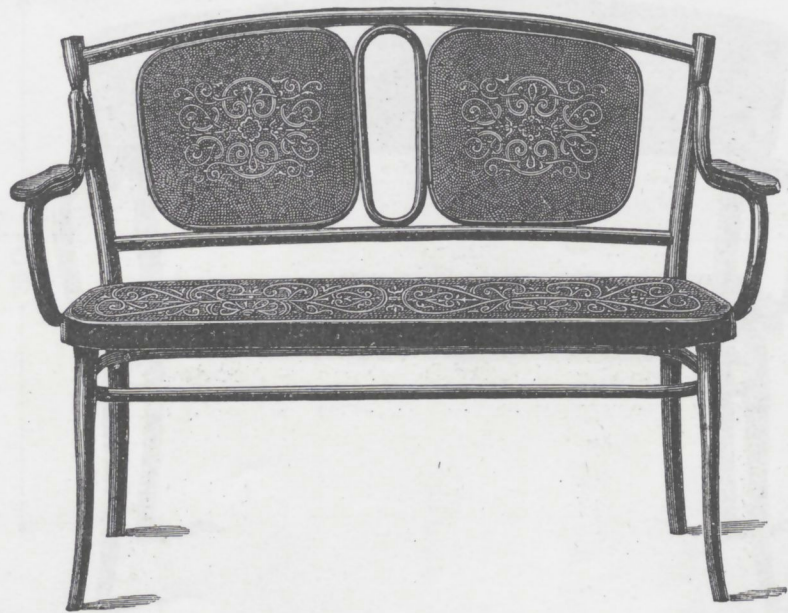

GEBRÜDER THONET

88 Cm.

Sessel Nr. 56, Sitz \square 41 x 40 Cm. fl. 3.75

94 Cm.

111-140 Cm.

Canapé Nr. 56, Sitz { 111 Cm. fl. 13.50
140 " " 15.50

90 Cm.

Fauteuil Nr. 56, Sitz \square 45 x 43 Cm. fl. 6.25

88 Cm.

Sessel Nr. 56, Sitz \square 41 x 40 Cm. fl. 3.90

94 Cm.

111 Cm.

Canapé Nr. 56, Sitz 111 Cm. fl. 17.-

90 Cm.

Fauteuil Nr. 56, Sitz \square 45 x 43 Cm. fl. 6.40

perforirt.

mit Holzsitz und Holzlehne

Relief

Perforirt

mit Holzsitz und Holzlehne

Relief