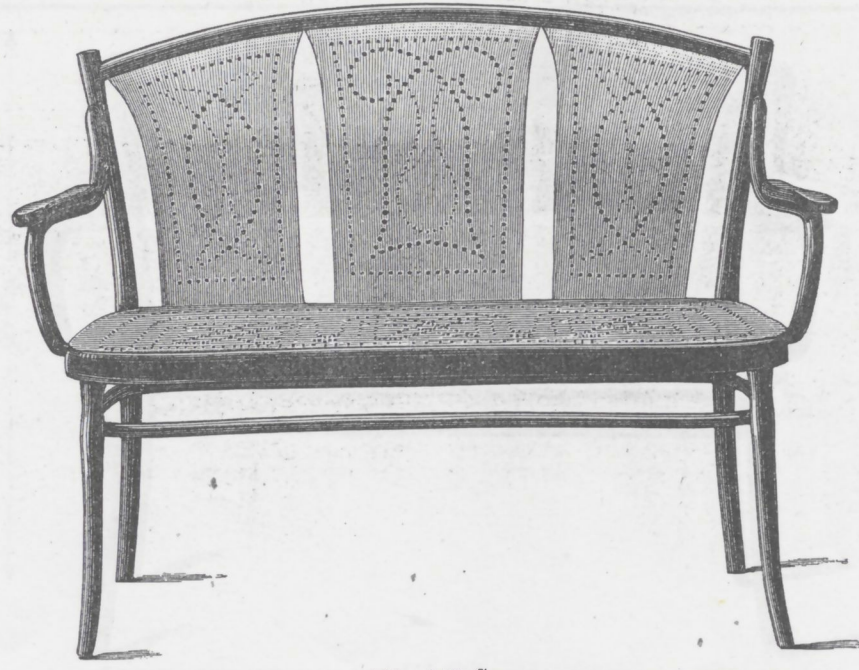

GEBRÜDER THONET

88 Cm.

Sessel Nr. 56, Sitz \square 41 x 40 Cm. fl. 3.75

94 Cm.

111-140 Cm.

Canapé Nr. 56, Sitz { 111 Cm. fl. 13.50
140 " " 15.50

90 Cm.

Fauteuil Nr. 56, Sitz \square 45 x 43 Cm. fl. 6.25

88 Cm.

Sessel Nr. 56, Sitz \square 41 x 40 Cm. fl. 3.90

94 Cm.

111 Cm.

Canapé Nr. 56, Sitz 111 Cm. fl. 17.-

90 Cm.

Fauteuil Nr. 56, Sitz \square 45 x 43 Cm. fl. 6.40

perforirt.

mit Holzsitz und Holzlehne

Relief

Perforirt

mit Holzsitz und Holzlehne

Relief