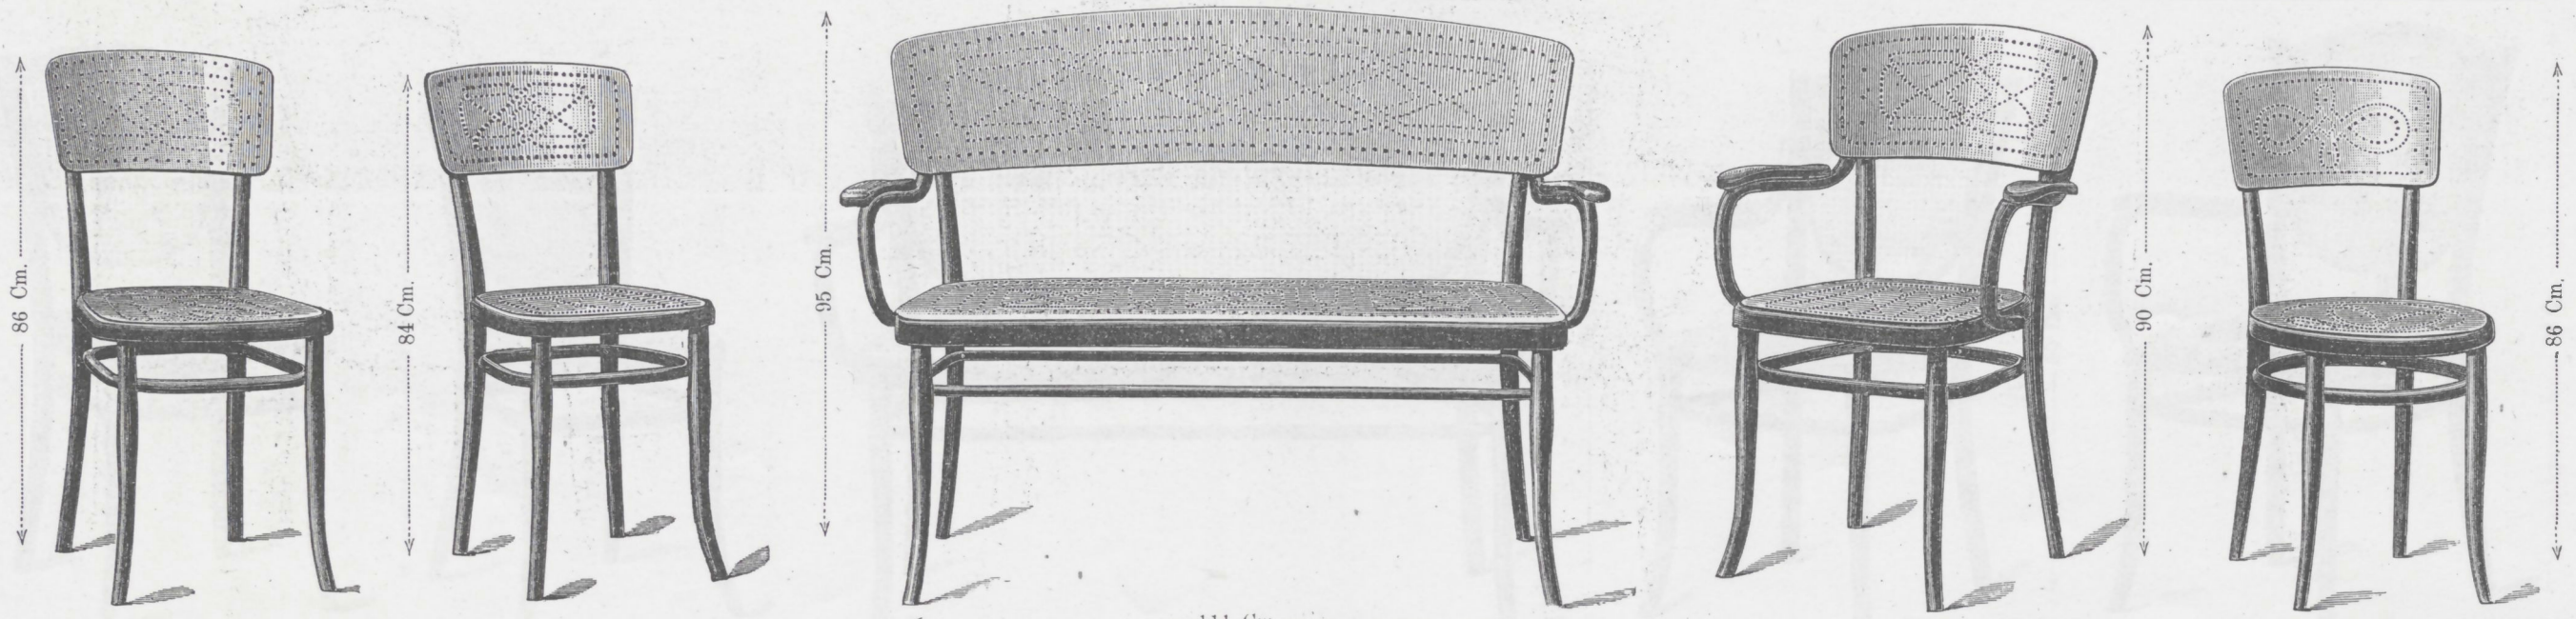

GEBRÜDER THONET

Mit Holzsitz und Holzlehne perforirt.

Sessel Nr. 57,
Sitz \square 41 \times 40 Cm. fl. 3.20

Sessel Nr. 57 $\frac{1}{2}$,
Sitz \square 36 \times 39 Cm. fl. 3.—

Canapé Nr. 57 fl. 13.—

Fauteuil Nr. 57,
Sitz \square 45 \times 43 Cm. fl. 5.50

Sessel Nr. 57/14,
Sitz \circ 41 Cm. Diam. fl. 2.90

Mit Reliefsitz und Lehne.

Sessel Nr. 57,
Sitz \square 41 \times 40 Cm. fl. 3.40

Sessel Nr. 57 $\frac{1}{2}$,
Sitz \square 36 \times 39 Cm. fl. 3.20

Canapé Nr. 57 fl. 13.50

Fauteuil Nr. 57,
Sitz \square 45 \times 43 Cm. fl. 5.75

Sessel Nr. 57/14,
Sitz \circ 41 Cm. fl. 3.10