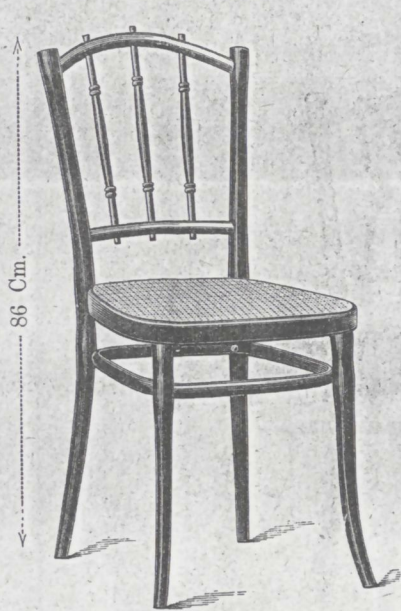

GEBRÜDER THONET

Sessel Nr. 66,
Sitz \square 41 x 40 Cm. fl. 4.-

Sessel Nr. 66/14,
Sitz \circ 41 Cm. Diam. fl. 3.60

Canapé Nr. 66 fl. 14.50

Sessel Nr. 66 1/2,
Sitz \square 39 x 36 Cm. fl. 3.75

Fauteuil Nr. 66,
Sitz \square 45 x 43 Cm. fl. 6.50

Relief.

Sessel Nr. 67,
Sitz \square 41 x 40 Cm. fl. 6.-

Sessel Nr. 67,
glatt, Vorderfüsse gebogen fl. 4.75

Sessel Nr. 69,
Sitz \square 41 x 40 Cm. fl. 4.30

Sessel Nr. 69 1/2,
Sitz \square 39 x 36 Cm. fl. 4.10

Fauteuil Nr. 69,
Sitz \square 45 x 43 Cm. fl. 7.-