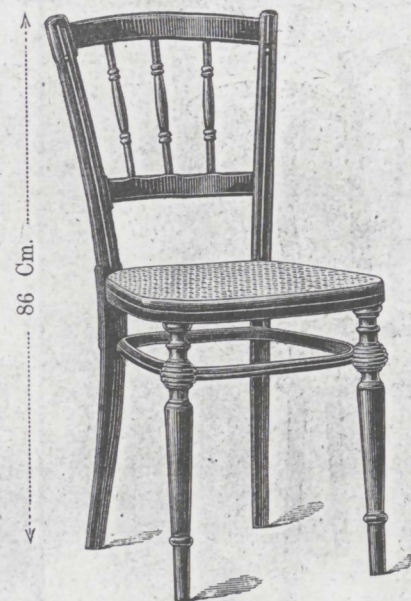

GEBRÜDER THONET

Sessel Nr. 66,
Sitz \square 41 x 40 Cm. fl. 4.-

Sessel Nr. 66/14,
Sitz \circ 41 Cm. Diam. fl. 3.60

Canapé Nr. 66 fl. 14.50

Sessel Nr. 66 1/2,
Sitz \square 39 x 36 Cm. fl. 3.75

Fauteuil Nr. 66,
Sitz \square 45 x 43 Cm. fl. 6.50

Relief.

Sessel Nr. 67,
Sitz \square 41 x 40 Cm. fl. 6.-

Sessel Nr. 67,
glatt, Vorderfüsse gebogen fl. 4.75

Sessel Nr. 69,
Sitz \square 41 x 40 Cm. fl. 4.30

Sessel Nr. 69 1/2,
Sitz \square 39 x 36 Cm. fl. 4.10