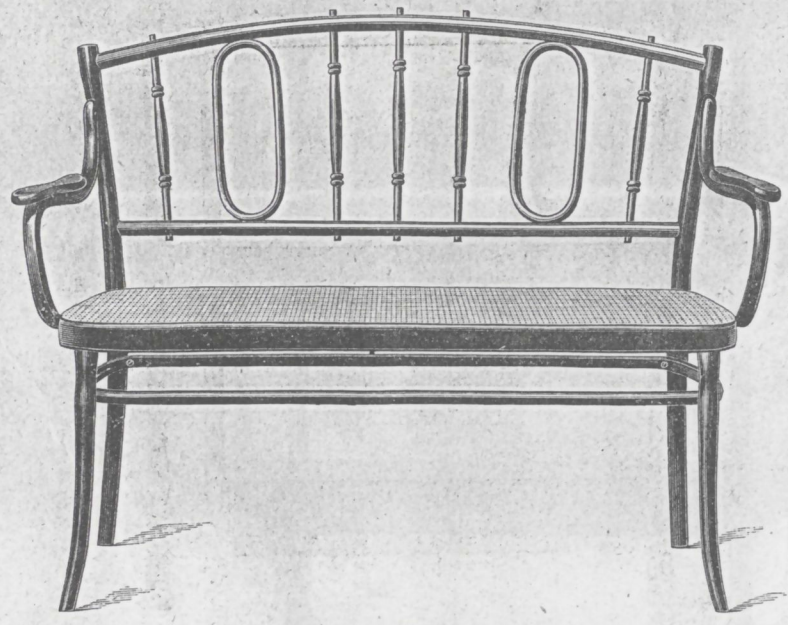

GEBRÜDER THONET

Sessel Nr. 66,
Sitz \square 41 x 40 Cm. fl. 4.-

Sessel Nr. 66/14,
Sitz \circ 41 Cm. Diam. fl. 3.60

Canapé Nr. 66 fl. 14.50

Sessel Nr. 66 1/2,
Sitz \square 39 x 36 Cm. fl. 3.75

Fauteuil Nr. 66,
Sitz \square 45 x 43 Cm. fl. 6.50

Relief.

Sessel Nr. 67,
Sitz \square 41 x 40 Cm. fl. 6.-

Sessel Nr. 67,
glatt, Vorderfüsse gebogen fl. 4.75

Sessel Nr. 69,
Sitz \square 41 x 40 Cm. fl. 4.30

Sessel Nr. 69 1/2,
Sitz \square 39 x 36 Cm. fl. 4.10