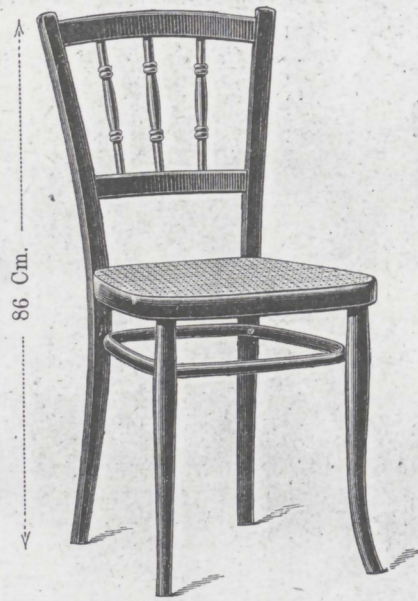

GEBRÜDER THONET

Sessel Nr. 66,
Sitz \square 41 x 40 Cm. fl. 4.-

Sessel Nr. 66/14,
Sitz \circ 41 Cm. Diam. fl. 3.60

Canapé Nr. 66 fl. 14.50

Sessel Nr. 66 1/2,
Sitz \square 39 x 36 Cm. fl. 3.75

Fauteuil Nr. 66,
Sitz \square 45 x 43 Cm. fl. 6.50

Relief.

Sessel Nr. 67,
Sitz \square 41 x 40 Cm. fl. 6.-

Sessel Nr. 67,
glatt, Vorderfüsse gebogen fl. 4.75

Sessel Nr. 69,
Sitz \square 41 x 40 Cm. fl. 4.30

Sessel Nr. 69 1/2,
Sitz \square 39 x 36 Cm. fl. 4.10

Fauteuil Nr. 69,
Sitz \square 45 x 43 Cm. fl. 7.-