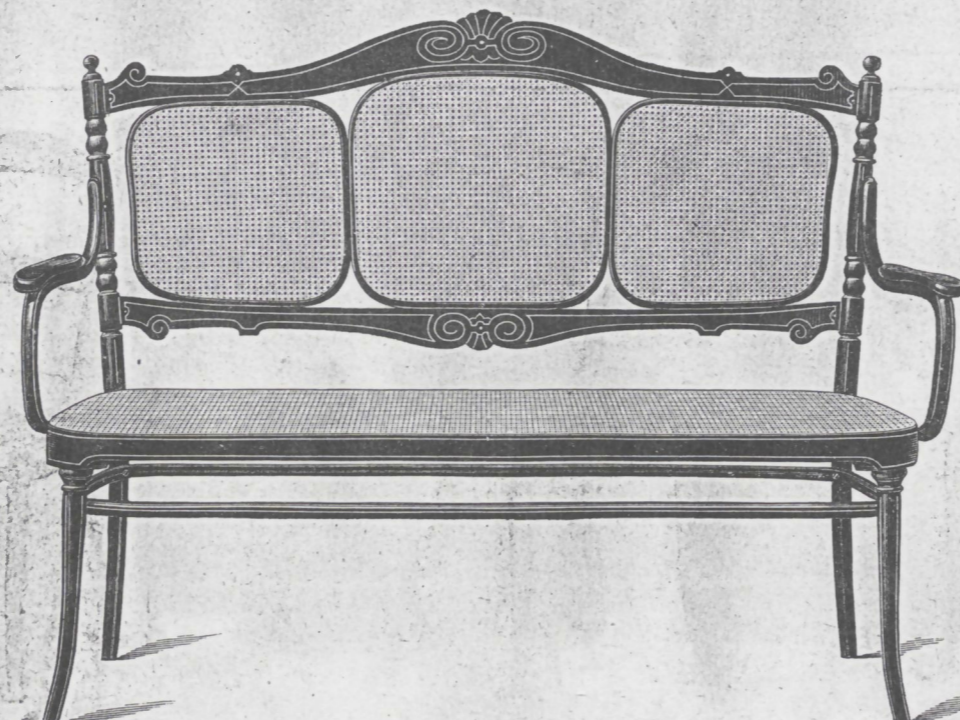

GEBRÜDER THONET

Sessel Nr. 82, Sitz 41 x 40 Cm. fl. 12.-

Canapé Nr. 82 fl. 37.-

Fauteuil Nr. 82, Sitz 43 x 45 Cm. fl. 18.50

Sessel Nr. 83, Sitz 46 x 43 Cm. fl. 14.50

Canapé Nr. 83 fl. 44.-

Fauteuil Nr. 83, Sitz 51 x 48 Cm. fl. 22.50

Geköhlt, mit bronzierten oder rothen Streifen.
Musterschutz.

Geköhlt, mit bronzierten oder rothen Streifen.
Musterschutz.