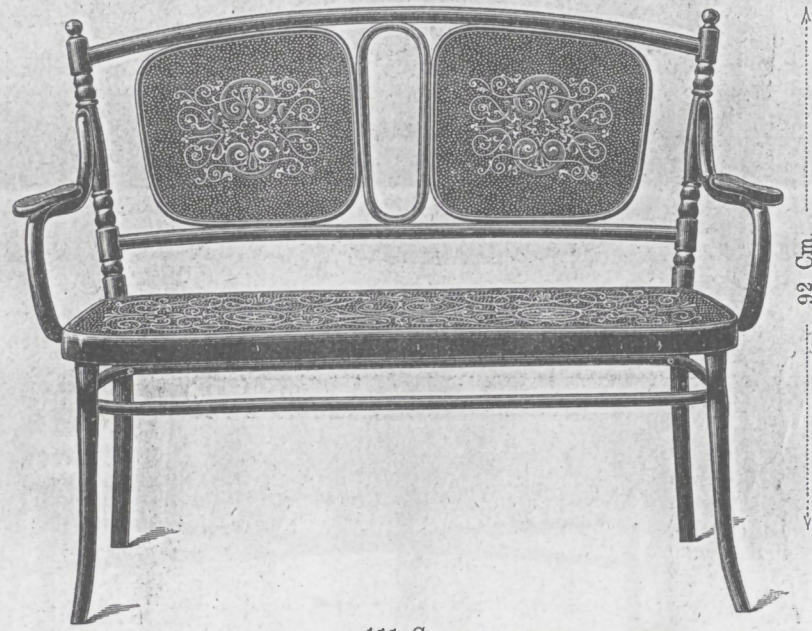

# GEBRÜDER THONET

Relief

Sessel Nr. 84, Sitz  $\square$  41  $\times$  40 Cm.  $\left\{ \begin{array}{l} \text{Relief... fl. 4.50} \\ \text{Intarsia... „ 4.90} \end{array} \right.$

Canapé Nr. 84  $\left\{ \begin{array}{l} \text{Relief... fl. 17.50} \\ \text{Intarsia... „ 19.50} \end{array} \right.$

Sessel Nr. 101, mit bronzierten Streifen,  
Sitz  $\square$  41  $\times$  40 Cm. fl. 6.25

Sessel Nr. 101/14,  
Sitz  $\square$  41 Cm. Diam. fl. 3.40

Sessel Nr. 102,  
Sitz  $\square$  41  $\times$  40 Cm. fl. 3.85