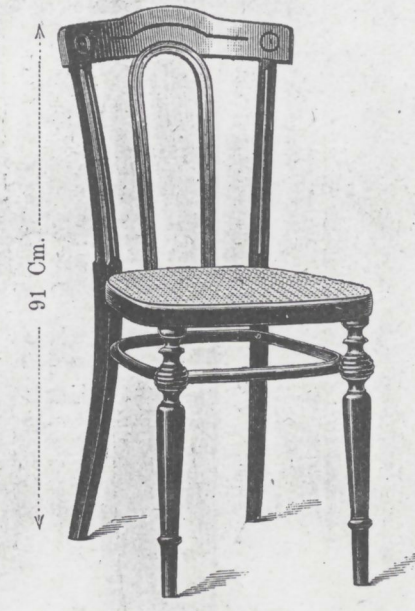

Intarsia  
in 2 Farben

Fauteuil Nr. 84, Sitz  $\square$  45  $\times$  43 Cm.  $\left\{ \begin{array}{l} \text{Relief... fl. 7.-} \\ \text{Intarsia... „ 7.50} \end{array} \right.$

Musterschutz.

Sessel Nr. 91,  
Sitz  $\square$  41  $\times$  40 Cm. fl. 4.75

Sessel Nr. 101, mit bronzierten Streifen,  
Sitz  $\square$  41  $\times$  40 Cm. fl. 6.25

Sessel Nr. 101/14,  
Sitz  $\square$  41 Cm. Diam. fl. 3.40

Sessel Nr. 102,  
Sitz  $\square$  41  $\times$  40 Cm. fl. 3.85