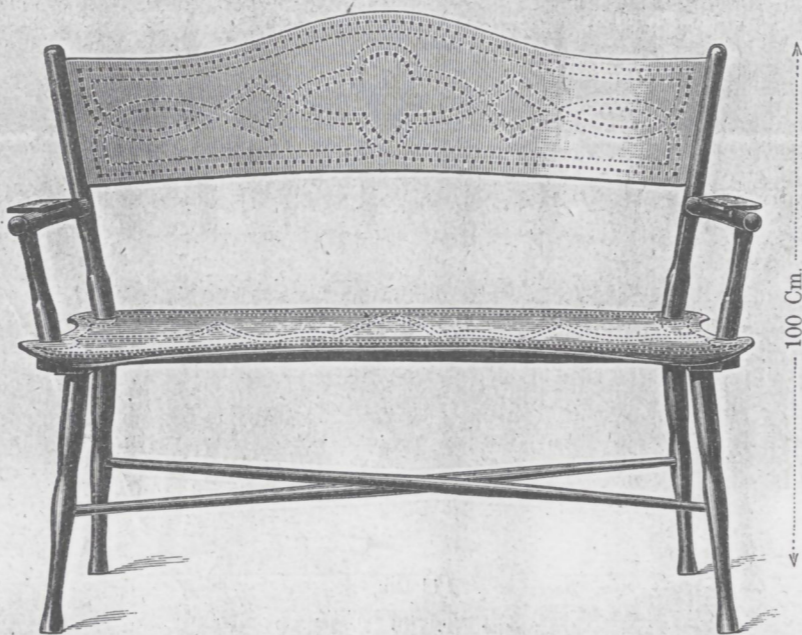

GEBRÜDER THONET

Sessel Nr. 110 fl. 2.50
zerlegt für Export „ 2.75

Canapé Nr. 110 fl. 9.—

Fauteuil Nr. 110 fl. 4.50

Stockerl Nr. 110 fl. 1.75

Tisch Nr. 110 fl. 10.—

Fusschemel Nr. 110 fl. 1.—

Wasserfest.
Nussmatt oder polirt.
Musterschutz.

Wasserfest.
Nussmatt oder polirt.
Musterschutz.