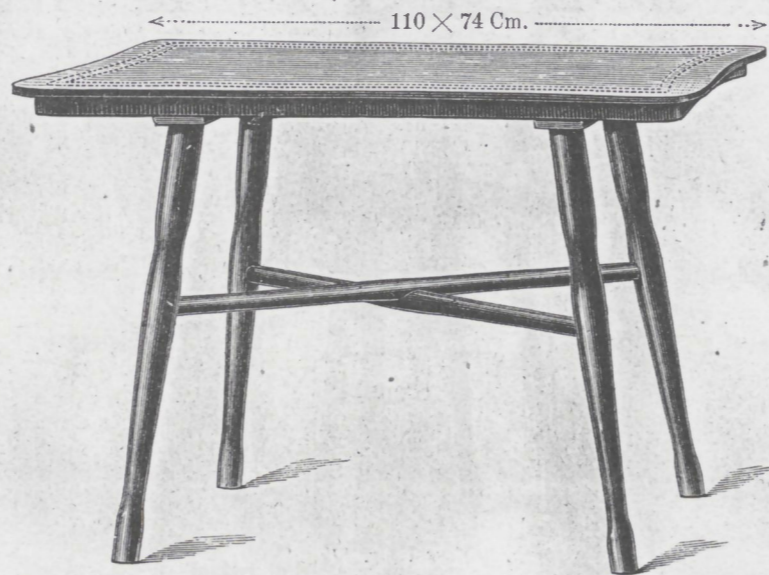

GEBRÜDER THONET

Sessel Nr. 110 fl. 2.50
zerlegt für Export „ 2.75

Canapé Nr. 110 fl. 9.—

Fauteuil Nr. 110 fl. 4.50

Stockerl Nr. 110 fl. 1.75

Tisch Nr. 110 fl. 10.—

Fusschemel Nr. 110 fl. 1.—

Wasserfest.
Nussmatt oder polirt.
Musterschutz.

Wasserfest.
Nussmatt oder polirt.
Musterschutz.