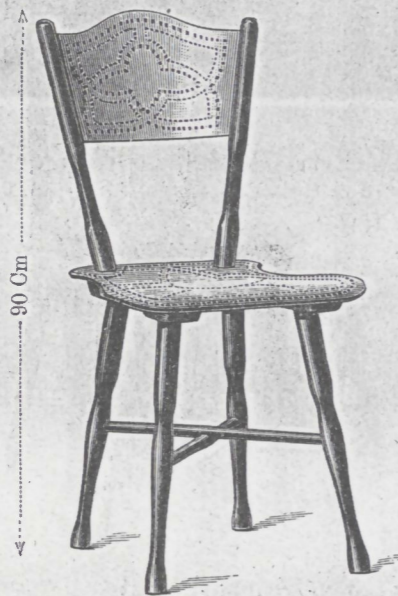

GEBRÜDER THONET

Sessel Nr. 110 fl. 2.50
zerlegt für Export „ 2.75

Canapé Nr. 110 fl. 9.—

Fauteuil Nr. 110 fl. 4.50

Stockerl Nr. 110 fl. 1.75

Tisch Nr. 110 fl. 10.—

Fusschemel Nr. 110 fl. 1.—

Wasserfest.
Nussmatt oder polirt.
Musterschutz.

Wasserfest.
Nussmatt oder polirt.
Musterschutz.