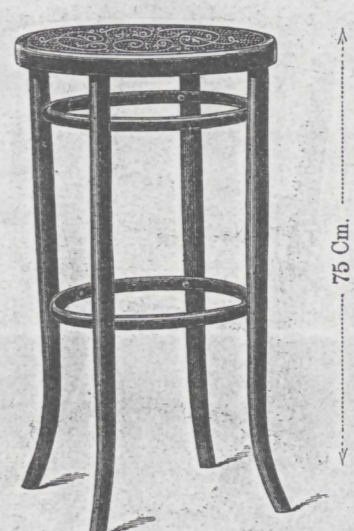

○ 35 Cm. Diameter.

fl. 2.—

fl. 2.25

fl. 2.75

Kleiner Sitz, geflochten, perforirt oder Relief.

Sitz ○ 41 Cm. Diameter.

fl. 2.50

fl. 2.75

fl. 3.25

Grosser Rohrsitz.

fl. 2.25

fl. 2.50

fl. 3.—

Perforirt.

Relief.

fl. 2.35

fl. 2.60

fl. 3.10