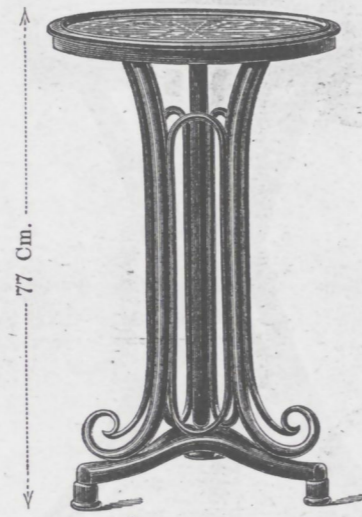

GEBRÜDER THONET

Diverse Tische.

Rauchtisch
 Nr. 1 mit gedrehten Füßen .. fl. **10.—**
 „ 2 „ glatten „ .. „ **7.—**
 Platte hufeisenförmig.

Lesetisch
 Nr. 1 { glatt fl. **10.—**
 gestreift ... „ **11.75**

47 Cm. Diam.
 Dessinierte Platte der Lesetische Nr. 1 und 51.
 Preisaufschlag fl. **2.—**

Lesetisch
 Nr. 51 { glatt fl. **8.50**
 gestreift ... „ **9.50**

Nähtisch
 mit Schublade fl. **12.—**
 Palisander oder Mahagony .. „ **13.—**