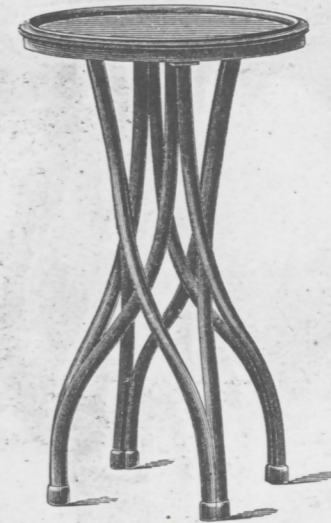

GEBRÜDER THONET

Diverse Tische.

Rauchtisch
 Nr. 1 mit gedrehten Füßen .. fl. **10.—**
 „ 2 „ glatten „ .. „ **7.—**
 Platte hufeisenförmig.

Lesetisch
 Nr. 1 { glatt fl. **10.—**
 gestreift ... „ **11.75**

47 Cm. Diam.
 Dessinierte Platte der Lesetische Nr. 1 und 51.
 Preisaufschlag fl. **2.—**

Lesetisch
 Nr. 51 { glatt fl. **8.50**
 gestreift ... „ **9.50**

Nähtisch
 mit Schublade fl. **12.—**
 Palisander oder Mahagony .. „ **13.—**