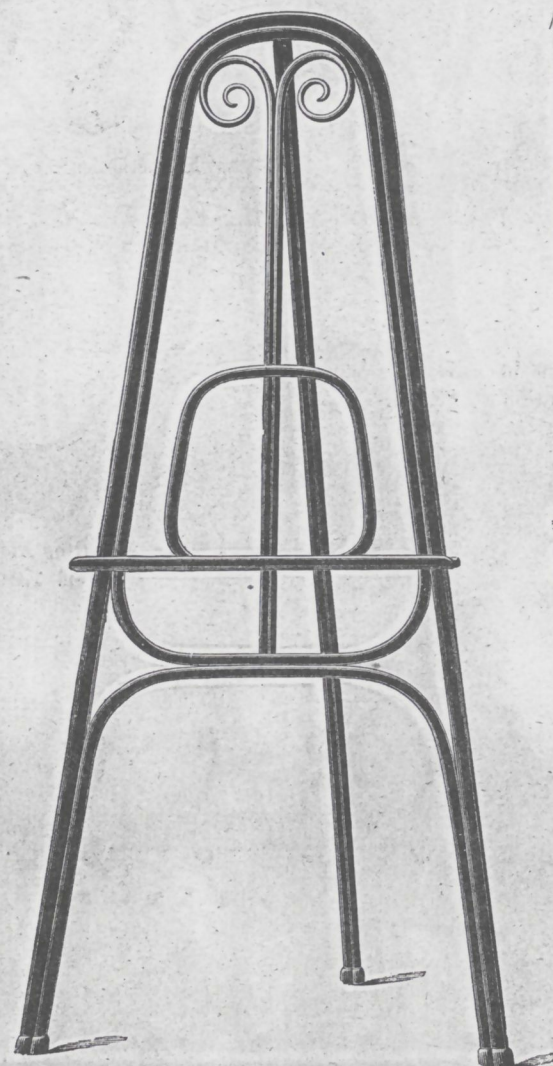

GEBRÜDER THONET

Diverses.

Rahmen für Spiegel und Bilder, Preis ohne Glas
60 × 76 Cm. fl. 10.—
80 × 96 Cm. „ 12.—

Maler-Staffelei Nr. 1 fl. 18.—

Maler-Staffelei Nr. 2 fl. 16.—

Rahmen für Spiegel und Bilder, Preis ohne Glas, ohne Aufsatz
60 × 76 Cm. fl. 10.—
80 × 96 Cm. „ 12.—