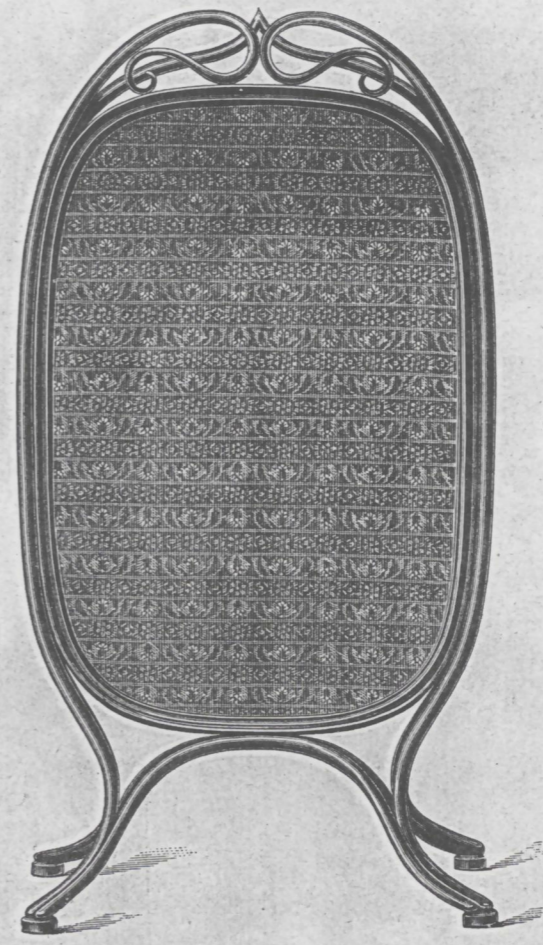

GEBRÜDER THONET

Diverses.

155 Cm.

127 Cm.

Toilette-Spiegel Nr. 1 fl. 28.—

Ofenschirm Nr. 1 (blos das Gestelle) fl. 22.—

95 Cm.

Etagère Nr. 2 Profil {
 ○ fl. 28.—
 □ " 33.25
 Nr. 1 (pag. 26).

135 Cm.

Ofenschirm Nr. 2 (blos das Gestelle) fl. 12.—

142 Cm.

155 Cm.

Toilette-Spiegel Nr. 2 fl. 23.—