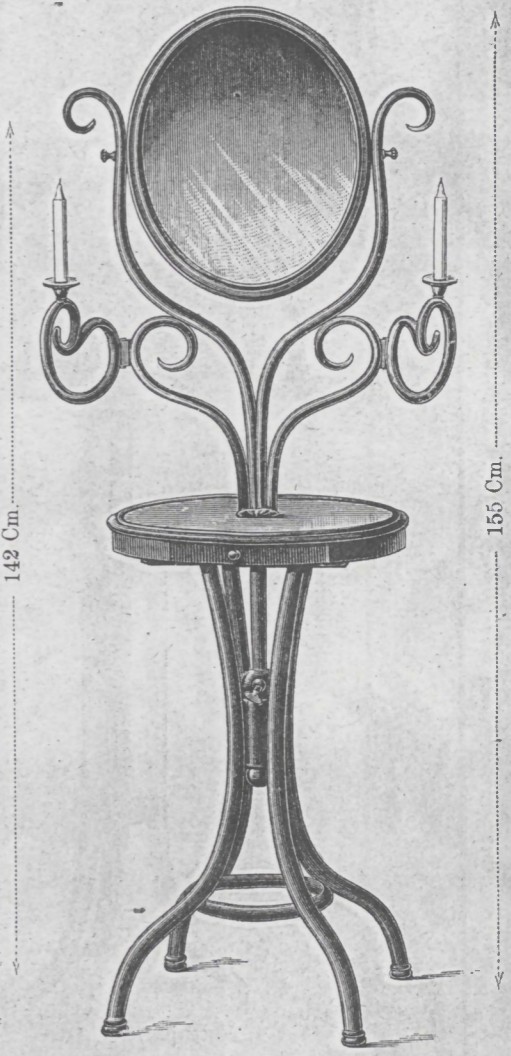

GEBRÜDER THONET

Diverses.

155 Cm.

127 Cm.

Toilette-Spiegel Nr. 1 fl. 28.—

Ofenschirm Nr. 1 (blos das Gestelle) fl. 22.—

95 Cm.

Etagère Nr. 2 Profil {
 ○ fl. 28.—
 □ " 33.25
 Nr. 1 (pag. 26).

135 Cm.

Ofenschirm Nr. 2 (blos das Gestelle) fl. 12.—

142 Cm.

155 Cm.

Toilette-Spiegel Nr. 2 fl. 23.—