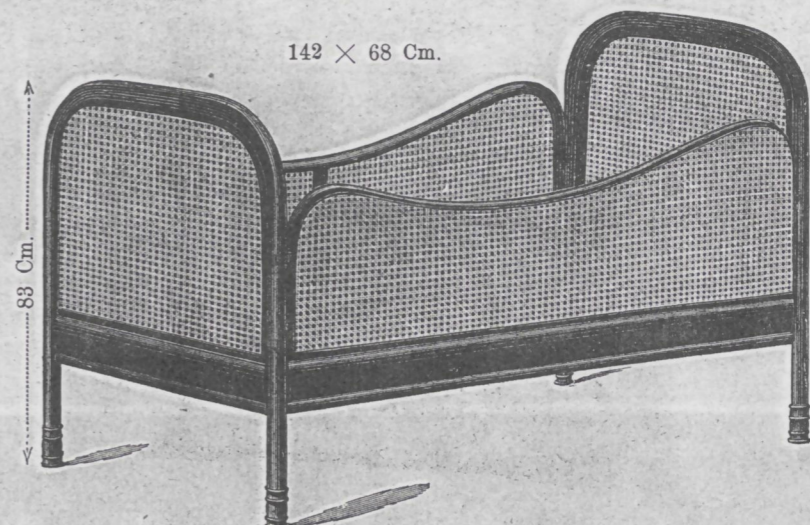

32 Cm.

Kinder-Gartensessel Nr. 3

roh fl. 1.20
mit Oelanstrich „ 1.50

nicht zusammenlegbar.

Kinderbetten.

Angesetzte Maasse zeigen die inneren Dimensionen der Betten.

158 × 68 Cm.

83 Cm.

93 Cm.

Kinderbett Nr. 1 { mit Holzboden fl. 29.—
mit geflochtenem Einsatz „ 34.—

130 × 61 Cm.

95 Cm.

95 Cm.

Kinderbett Nr. 5 mit Netz fl. 39.—
(pag. 83).

142 × 68 Cm.

83 Cm.