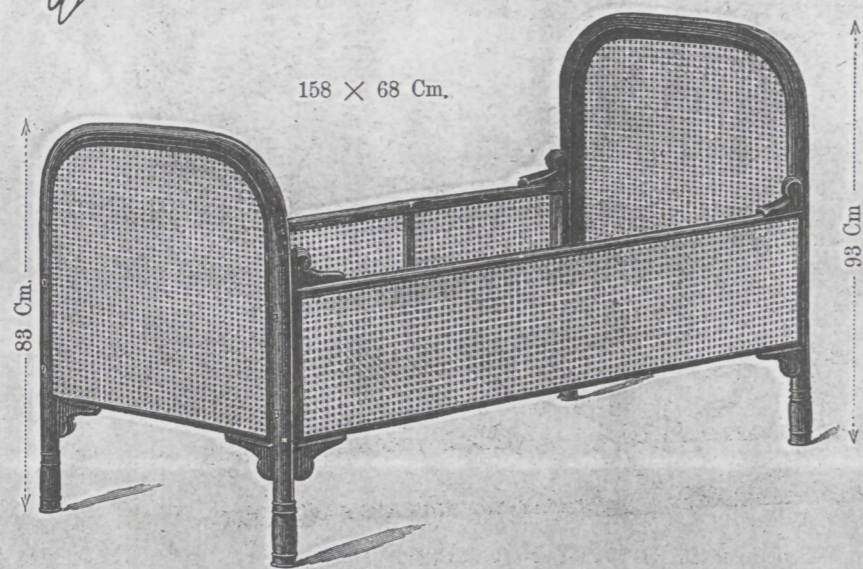

32 Cm.

Kinder-Gartensessel Nr. 3

roh fl. 1.20
mit Oelanstrich „ 1.50

nicht zusammenlegbar.

Kinderbetten.

Angesetzte Maasse zeigen die inneren Dimensionen der Betten.

158 × 68 Cm.

83 Cm.