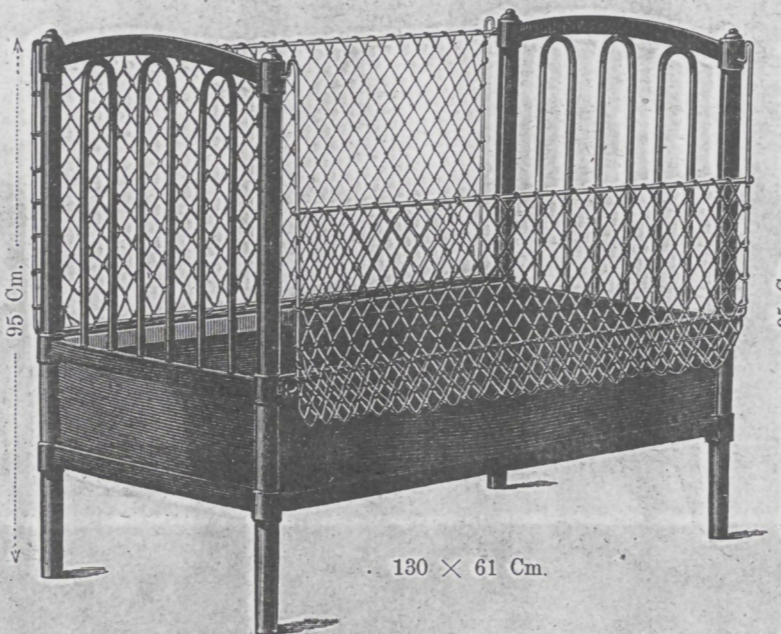

32 Cm.

Kinder-Gartensessel Nr. 3

roh fl. 1.20
mit Oelanstrich „ 1.50

nicht zusammenlegbar.

Kinderbetten.

Angesetzte Maasse zeigen die inneren Dimensionen der Betten.

158 × 68 Cm.

83 Cm.

93 Cm.

Kinderbett Nr. 1 { mit Holzboden fl. 29.—
mit geflochtenem Einsatz „ 34.—

130 × 61 Cm.

95 Cm.

95 Cm.

Kinderbett Nr. 5 mit Netz fl. 39.—
(pag. 83).

142 × 68 Cm.

83 Cm.