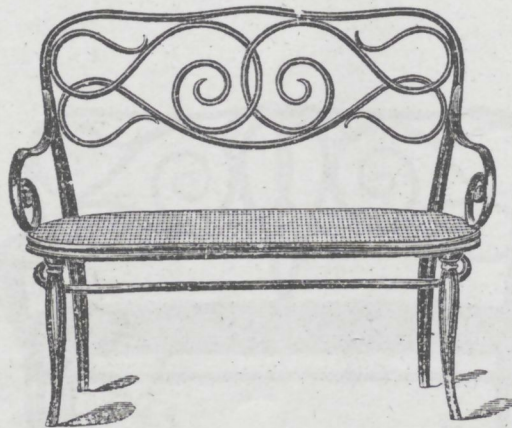

# FRATELLI THONET VIENNA

Sedile ovale.

Nr. 1. L. 13.50

Nr. 1. 111 Cm. L. 45.-

Sedile ovale.

Poltrona  
Nr. 1. L. 22.50

Nr. 2. L. 16.25  
Sedile ovale, tessuto fino.

Nr. 2. 111 Cm. L. 45.-

Poltrona Nr. 2. L. 25.50  
Poltroncina „ 2. „ 20.25  
Sedile ovale tessuto fino

MOBILI LEGNO CURVATO