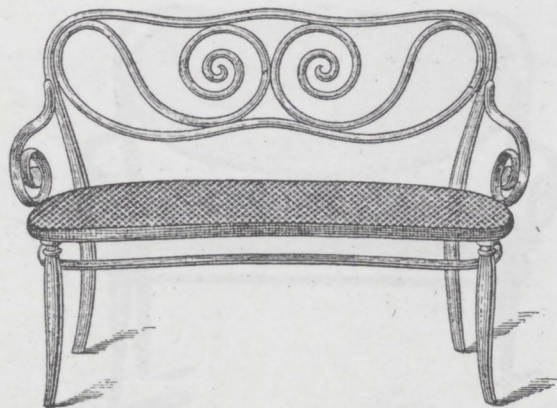

# FRATELLI THONET VIENNA

Sedile ovale.

Nr. 1. L. 13.50

Nr. 1. 111 Cm. L. 45.-

Sedile ovale.

Poltrona  
Nr. 1. L. 22.50

Nr. 2. L. 16.25  
Sedile ovale, tessuto fino.

Nr. 2. 111 Cm. L. 45.-

Poltrona Nr. 2. L. 25.50  
Poltroncina „ 2. „ 20.25  
Sedile ovale tessuto fino

MOBILI LEGNO CURVATO