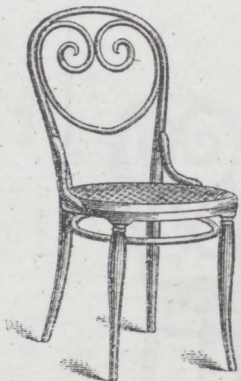

# FRATELLI THONET VIENNA

Sedile ovale.

Nr. 1. L. 13.50

Nr. 1. 111 Cm. L. 45.-

Sedile ovale.

Poltrona  
Nr. 1. L. 22.50

Nr. 2. L. 16.25  
Sedile ovale, tessuto fino.

Nr. 2. 111 Cm. L. 45.-

Poltrona Nr. 2. L. 25.50  
Poltroncina „ 2. „ 20.25  
Sedile ovale tessuto fino

MOBILI LEGNO CURVATO