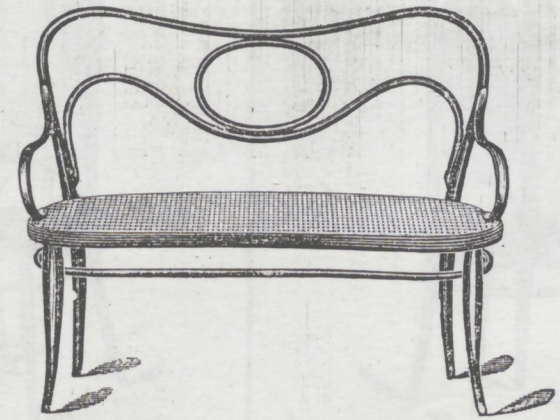

FRATELLI THONET VIENNA

tessuto fino.

Sedile ovale.

Nr. 13. L. 23.50

Nr. 13. 111 Cm. L. 70.-

Sedile ovale.

Poltrona
Nr. 13. L. 35.50

Sedile rotondo.

Nr. 14. L. 9.50

90 Cm.

Nr. 14. 111 Cm. L. 35.-

Sedile rotondo

Poltrona Nr. 14. L. 16.50
Poltroncina } L. 15.- } Sedile ovale.

Leggere Avvertenze pag. 80.

Leggere Avvertenze pag. 80.

Vedere a pag. 67 a la finale le ultime novità.