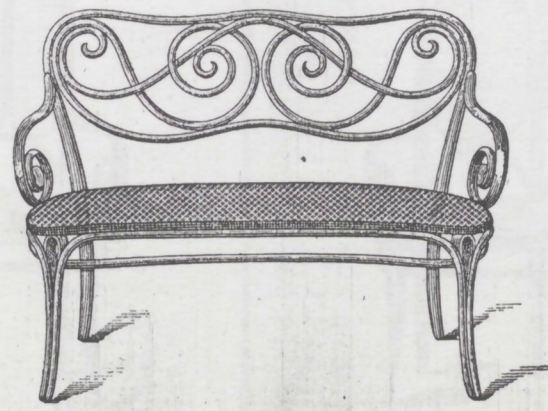

FRATELLI THONET VIENNA

tessuto fino.

Sedile ovale.

Nr. 13. L. 23.50

Nr. 13. 111 Cm. L. 70.-

Sedile ovale.

Poltrona
Nr. 13. L. 35.50

Sedile rotondo.

Nr. 14. L. 9.50

90 Cm.

Nr. 14. 111 Cm. L. 35.-

Sedile rotondo

Poltrona Nr. 14. L. 16.50
Poltroncina } L. 15.- } Sedile ovale.

Leggere Avvertenze pag. 80.

Leggere Avvertenze pag. 80.

Vedere a pag. 67 a la finale le ultime novità.