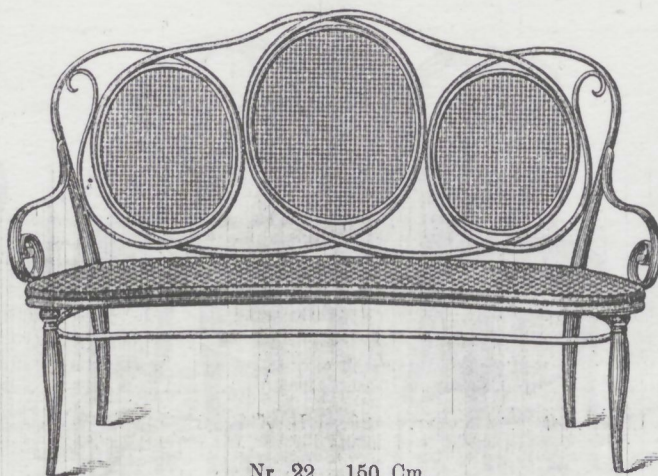

FRATELLI THONET VIENNA

Sedile rotondo

Nr. 19. L. 12.—
Diametro del Sedile 41 Cm.
Nr. 19/I. Sedile ovale L. 14.—

Sedile ovale

Poltroncina
Nr. 19. L. 19.—
Nr. 19/I L. 20.25

Sedile rotondo

Nr. 20. L. 10.25
Diametro del Sedile 41 Cm.

Poltrona Nr. 20. L. 18.—
Poltroncina } L. } Sedile ovale
 } 15.75 }

tessuto fino

Nr. 22. L. 27.50
Sedile ovale

Nr. 22. 150 Cm.
L. 107.—

Poltrona Nr. 22. L. 40.50
Sedile ovale

Leggere Avvertenze pag. 80.

Leggere Avvertenze pag. 80.