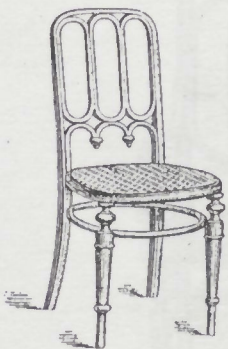

FRATELLI THONET VIENNA

Nr. 32. L. 25.-
liscia " 23.-
cannellato, tessuto fino L. 35.-

Cannato, o con sedile e spalliera
di legno perforato, od a rilievo
Canapé Nr. 32. 150 Cm. L. 85.-
liscio " 80.-
Cannellato, tessuto fino " 115.-

Poltrona Nr. 32. L. 42.-
liscia L. 39.-, cannellato, tessuto fino L. 57.-

Nr. 36. L. 23.-
liscia " 20.-
cannellato, tessuto fino { L. 31.-

Nr. 39. L. 30.-
bronzata L. 36.-

Nr. 35. L. 30.-
liscia L. 26.-

Tessuto fino.

Nr. 34. L. 23.-
liscia " 17.-

Nr. 36.
con sedile e spalliera di legno
a) perforato L. 18.-, liscia L. 17.-
b) rilievo " 20.-, " " 18.-

Nr. 37. Sedia Poltrona
L. 23.25, liscia L. 20.25 L. 39.75, liscia L. 36.-
perforato
L. 24.- liscia L. 21.- L. 41.50, liscia L. 37.50
rilievo.