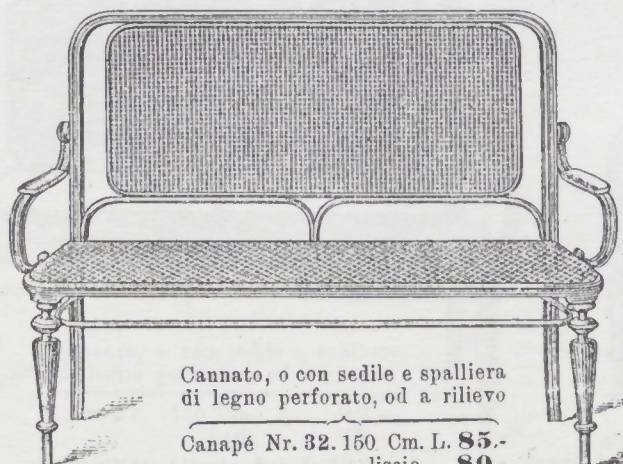

FRATELLI THONET VIENNA

Nr. 32. L. 25.-
liscia " 23.-
cannellato, tessuto fino L. 35.-

Cannato, o con sedile e spalliera
di legno perforato, od a rilievo
Canapé Nr. 32. 150 Cm. L. 85.-
liscio " 80.-
Cannellato, tessuto fino " 115.-

Poltrona Nr. 32. L. 42.-
liscia L. 39.-, cannellato, tessuto fino L. 57.-

Nr. 36. L. 23.-
liscia " 20.-
cannellato, tessuto fino { L. 31.-

Nr. 39. L. 30.-
bronzata L. 36.-

Nr. 35. L. 30.-
liscia L. 26.-

Tessuto fino.