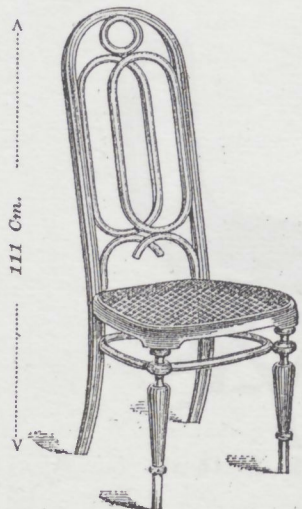

# FRATELLI THONET VIENNA

Leggere Avvertenze pag. 80.

Leggere Avvertenze pag. 80.

Nr. 37. L. 26.50, liscia L. 24.50  
cannellato, tessuto fino L. 36.50

cannato, o con sedile e spalliera  
di legno perforato, od a rilievo

Nr. 37. 150 Cm. L. 92.—  
liscio „ 87.—  
cannellato, tessuto fino L. 122.—

Poltrona Nr. 37. L. 42.—,  
liscia L. 39.—, cannellato tessuto  
fino L. 57.—

Tamburino Nr. 36. L. 18.—  
liscia L. 16.—, cannellato,  
tessuto fino L. 22.—

Nr. 38. L. 45.—  
liscia „ 28.—

Nr. 38. 150 Cm L. 130.—, liscio L. 110.—

Nr. 38. Poltrona L. 70.—, liscia L. 50.—

MOBILI LEGNO CURVATO