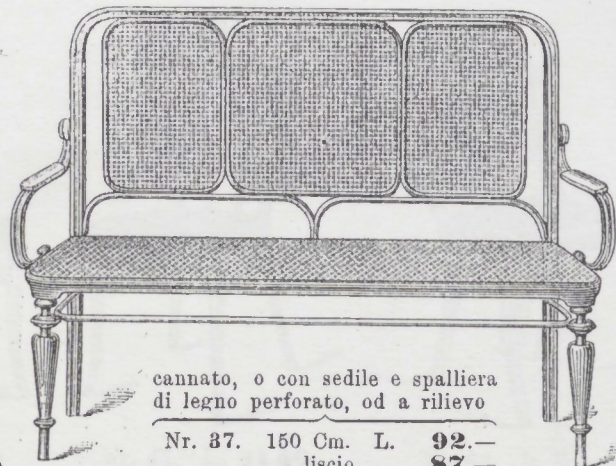

# FRATELLI THONET VIENNA

Leggere Avvertenze pag. 80.

Leggere Avvertenze pag. 80.

Nr. 37. L. 26.50, liscia L. 24.50  
cannellato, tessuto fino L. 36.50

cannato, o con sedile e spalliera  
di legno perforato, od a rilievo

Nr. 37. 150 Cm. L. 92.—  
liscio „ 87.—  
cannellato, tessuto fino L. 122.—

Poltrona Nr. 37. L. 42.—,  
liscia L. 39.—, cannellato tessuto  
fino L. 57.—

Tamburino Nr. 36. L. 18.—  
liscia L. 16.—, cannellato,  
tessuto fino L. 22.—