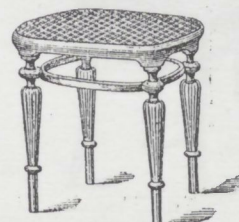

# FRATELLI THONET VIENNA

Leggere Avvertenze pag. 80.

Leggere Avvertenze pag. 80.

Nr. 37. L. 26.50, liscia L. 24.50  
cannellato, tessuto fino L. 36.50

cannato, o con sedile e spalliera  
di legno perforato, od a rilievo

Nr. 37. 150 Cm. L. 92.—  
liscio „ 87.—  
cannellato, tessuto fino L. 122.—

Poltrona Nr. 37. L. 42.—,  
liscia L. 39.—, cannellato tessuto  
fino L. 57.—

Tamburino Nr. 36. L. 18.—  
liscia L. 16.—, cannellato,  
tessuto fino L. 22.—

Nr. 38. L. 45.—  
liscia „ 28.—

Nr. 38. 150 Cm L. 130.—, liscio L. 110.—

Nr. 38. Poltrona L. 70.—, liscia L. 50.—

MOBILI LEGNO CURVATO