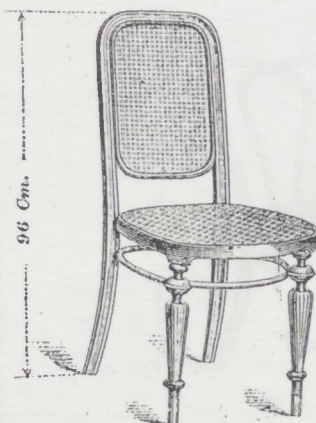

# FRATELLI THONET VIENNA

Leggere Avvertenze pag. 80.

Leggere Avvertenze pag. 80.

Nr. 37. L. 26.50, liscia L. 24.50  
cannellato, tessuto fino L. 36.50

cannato, o con sedile e spalliera  
di legno perforato, od a rilievo

Nr. 37. 150 Cm. L. 92.—  
liscio „ 87.—  
cannellato, tessuto fino L. 122.—

Poltrona Nr. 37. L. 42.—,  
liscia L. 39.—, cannellato tessuto  
fino L. 57.—

Tamburino Nr. 36. L. 18.—  
liscia L. 16.—, cannellato,  
tessuto fino L. 22.—