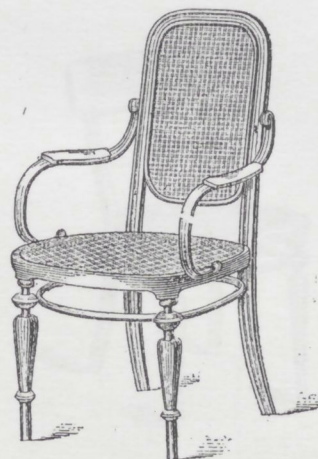

# FRATELLI THONET VIENNA

Leggere Avvertenze pag. 80.

Leggere Avvertenze pag. 80.

Nr. 37. L. 26.50, liscia L. 24.50  
cannellato, tessuto fino L. 36.50

cannato, o con sedile e spalliera  
di legno perforato, od a rilievo

Nr. 37. 150 Cm. L. 92.—  
liscio „ 87.—  
cannellato, tessuto fino L. 122.—

Poltrona Nr. 37. L. 42.—,  
liscia L. 39.—, cannellato tessuto  
fino L. 57.—

Tamburino Nr. 36. L. 18.—  
liscia L. 16.—, cannellato,  
tessuto fino L. 22.—

Nr. 38. L. 45.—  
liscia „ 28.—

Nr. 38. 150 Cm L. 130.—, liscio L. 110.—

Nr. 38. Poltrona L. 70.—, liscia L. 50.—

MOBILI LEGNO CURVATO