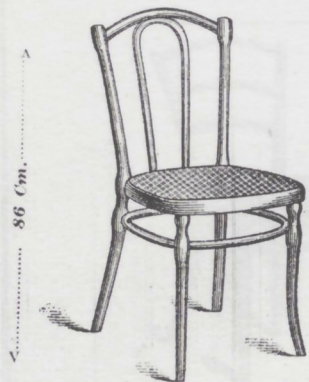

# FRATELLI THONET VIENNA

Leggere Avvertenze pag. 80.

Leggere Avvertenze pag. 80.

Nr. 56. L. 10.75

Nr. 56 1/2. L. 10.—

111 Cm. L. 39.— Nr. 56. 140 Cm. L. 52.—  
con spalliera grossa

Poltrona Nr. 56. L. 18.—

Nr. 56. L. 11.50  
con sedile e spalliera di  
legno perforato

Poltrona Nr. 57. L. 17.—  
rilievo L. 17.50

Nr. 57. 111 Cm. L. 40.—  
rilievo L. 41.—

Nr. 57. L. 10.50  
Nr. 57 1/2. " 9.50  
Nr. 57/14. " 9.75

Nr. 57.  
rilievo L. 11.—  
" " 10.—  
" " 10.25

Nr. 56. con spalliera cannata: Sedia L. 12.50, Poltrona L. 20.— Canapé 111 Cm. L. 45.—  
Nr. 56. con sedile e spalliera di legno: a) perforato Sedia L. 11.50 Poltrona L. 18.50 Canapé 111 Cm. L. 39.—  
b) rilievo " " 12.— " " 19.50 " 111 " " 39.—