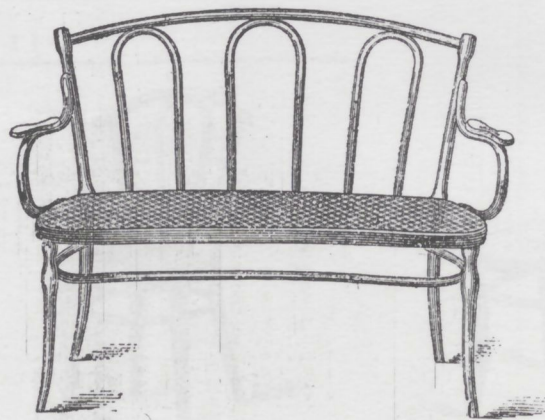

# FRATELLI THONET VIENNA

Leggere Avvertenze pag. 80.

Leggere Avvertenze pag. 80.

Nr. 56. L. 10.75

Nr. 56 1/2. L. 10.—

111 Cm. L. 39.— Nr. 56. 140 Cm. L. 52.—  
con spalliera grossa

Poltrona Nr. 56. L. 18.—

Nr. 56. L. 11.50  
con sedile e spalliera di  
legno perforato

Poltrona Nr. 57. L. 17.—  
rilievo L. 17.50

Nr. 57. 111 Cm. L. 40.—  
rilievo L. 41.—

Nr. 57. L. 10.50  
Nr. 57 1/2. " 9.50  
Nr. 57/14. " 9.75

Nr. 57.  
rilievo L. 11.—  
" " 10.—  
" " 10.25

Nr. 56. con spalliera cannata: Sedia L. 12.50, Poltrona L. 20.— Canapé 111 Cm. L. 45.—  
Nr. 56. con sedile e spalliera di legno: a) perforato Sedia L. 11.50 Poltrona L. 18.50 Canapé 111 Cm. L. 39.—  
b) rilievo " " 12.— " " 19.50 " 111 " " 39.—