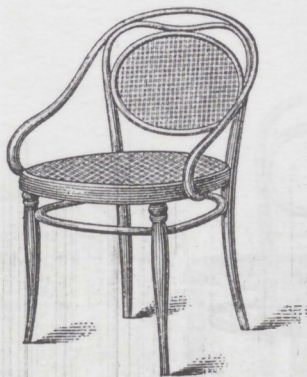

# FRATELLI THONET VIENNA

Nr. 91. L. 14.25

Poltrona per Signora.  
L. 27.—

Inginocchiatoio (Fusto da imbottirsi).  
L. 50.—

Sedia per Fumare.  
L. 20.50  
Smontata L. 16.50

Poltrona per scrittojo,  
L. 25.—  
(Nr. 2. Vedi pag. 72.)

Sedia per concerto.  
L. 12.50

Sedia Nr. 18.  
con cavastivali.  
L. 12.75

MOBILI LEGNO CURVATO  
**THONET**  
Dep.<sup>m</sup> in TORINO  
16 - Via Maria Vittoria - 16

I porta capelli si possono applicare a tutte le sedie col sedile rotondo di 41 cm. di diametro, mentre i cavastivali si lasciano addattare a tutte le sedie.