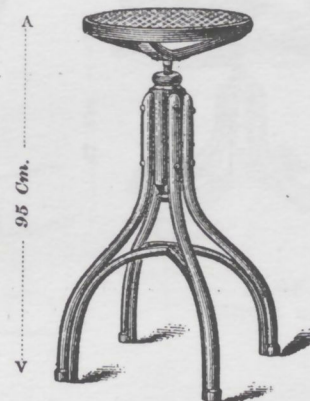

FRATELLI THONET VIENNA

Tamburini.

Sedile grande.

L. 6.25

L. 7.--

Tamburino con vite di ferro
L. 21.--

Sedile grande di legno

Tamburino alto 47 Cm.
L. 7.50

Tamburino con vite di ferro e con
spalliera. L. 27.--

L. 7.75

L. 8.50

Tamburino mobile con spalliera
e con vite di ferro. L. 45.--

L. 10.25

Tamburino con vite di ferro
L. 24.--

Tamburino per armonium.
L. 9.--

Tamburino con vite di ferro.
MOBILI LEGNO CURVATO

THONET

Dep.^{ta} in TORINO

46 - Via Maria Vittoria - 46

Leggere Avvertenze pag. 80.

Leggere Avvertenze pag. 80.

Vedere a pag. 67 alla fine le ultime novità.