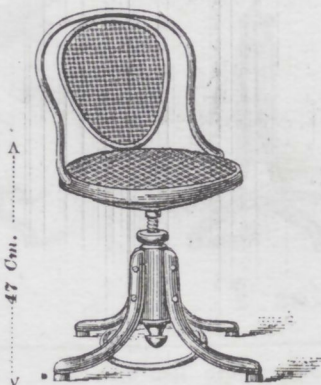

FRATELLI THONET VIENNA

Tamburini.

Sedile grande.

L. 6.25

L. 7.--

Tamburino con vite di ferro
L. 21.--

Sedile grande di legno

Tamburino alto 47 Cm.
L. 7.50

Tamburino con vite di ferro e con
spalliera. L. 27.--

L. 7.75

L. 8.50

Tamburino mobile con spalliera
e con vite di ferro. L. 45.--

L. 10.25

Tamburino con vite di ferro
L. 24.--

Tamburino per armonium.
L. 9.--