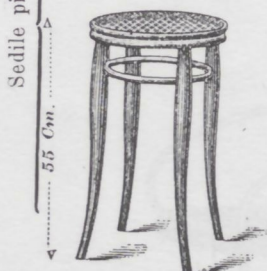

FRATELLI THONET VIENNA

Tamburini.

Sedile grande.

L. 6.25

L. 7.--

Tamburino con vite di ferro
L. 21.--

Sedile grande di legno

Tamburino alto 47 Cm.
L. 7.50

Tamburino con vite di ferro e con
spalliera. L. 27.--

L. 7.75

L. 8.50

Tamburino mobile con spalliera
e con vite di ferro. L. 45.--

L. 10.25

Tamburino con vite di ferro
L. 24.--

Tamburino per armonium.
L. 9.--