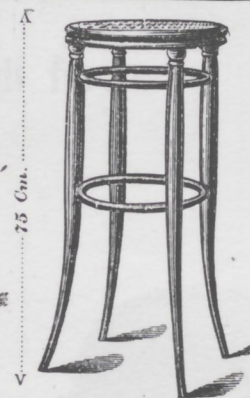

FRATELLI THONET VIENNA

Tamburini.

Sedile grande.

L. 6.25

L. 7.--

Tamburino con vite di ferro
L. 21.--

Sedile grande di legno

Tamburino alto 47 Cm.
L. 7.50

Tamburino con vite di ferro e con
spalliera. L. 27.--

L. 7.75

L. 8.50

Tamburino mobile con spalliera
e con vite di ferro. L. 45.--

L. 10.25

Tamburino con vite di ferro
L. 24.--

Tamburino per armonium.
L. 9.--

Tamburino con vite di ferro.
MOBILI LEGNO CURVATO

THONET

Dep.^{ta} in TORINO

46 - Via Maria Vittoria - 46

Leggere Avvertenze pag. 80.

Leggere Avvertenze pag. 80.

Vedere a pag. 67 alla fine le ultime novità.