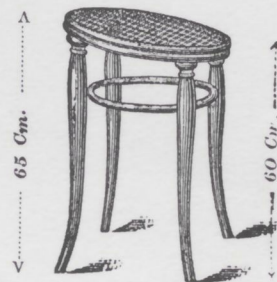

Tamburino con vite di ferro e con
spalliera. L. 27.--

L. 7.75

L. 8.50

Tamburino mobile con spalliera
e con vite di ferro. L. 45.--

L. 10.25

Tamburino con vite di ferro
L. 24.--

Tamburino per armonium.
L. 9.--

Tamburino con vite di ferro.
MOBILI LEGNO CURVATO

THONET

Dep.^{ta} in TORINO

46 - Via Maria Vittoria - 46

Leggere Avvertenze pag. 80.

Leggere Avvertenze pag. 80.

Vedere a pag. 67 alla fine le ultime novità.