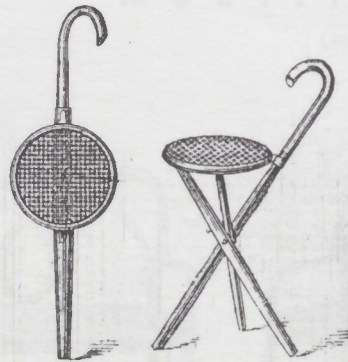

FRATELLI THONET VIENNA

Sedie a bastone.

Nr. 1
Sedia-bastone con cinghia.
L. 11.—

Nr. 2.
Sedia-bastone con canna
L. 13.—

Nr. 3.
Sedia-bastone per Signora
L. 10.50

Sedia da caccia.
L. 9.25
MOBILI LEGNO CURVATO
THONET
Dep.^o in TORINO
16 - Via Maria Vittoria - 16

Tamburini da campo

con stoffa.

Nr. 1.
con tela L. 13.50
senza " " 7.50

Nr. 2.
con tela L. 8.25
senza " " 4.—

Nr. 3.
con tela L. 13.—
senza " " 9.75

Sedia da campagna Nr. 4
con tela L. 22.50
senza " " 14.—

Sedia piegabile da cabina.
con tela L. 16.50
senza " " 12.—

80 Cm.

Leggere Avvertenze pag. 80.

Leggere Avvertenze pag. 80.

Vedere a pag. 67 alla fine le ultime novità.