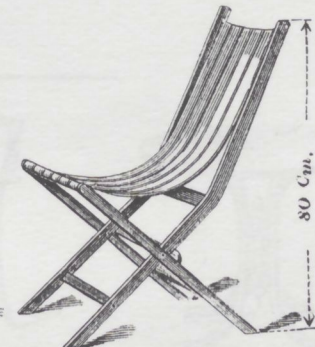

FRATELLI THONET VIENNA

Sedie a bastone.

Nr. 1
Sedia-bastone con cinghia.
L. 11.—

Nr. 2.
Sedia-bastone con canna
L. 13.—

Nr. 3.
Sedia-bastone per Signora
L. 10.50

Sedia da caccia.
L. 9.25
MOBILI LEGNO CURVATO
THONET
Dep.^o in TORINO
16 - Via Maria Vittoria - 16

Tamburini da campo

con stoffa.

Nr. 1.
con tela L. 13.50
senza " " 7.50

Nr. 2.
con tela L. 8.25
senza " " 4.—

Nr. 3.
con tela L. 13.—
senza " " 9.75

Sedia da campagna Nr. 4
con tela L. 22.50
senza " " 14.—

Sedia piegabile da cabina.
con tela L. 16.50
senza " " 12.—

80 Cm.

Leggere Avvertenze pag. 80.

Leggere Avvertenze pag. 80.

Vedere a pag. 67 alla fine le ultime novità.