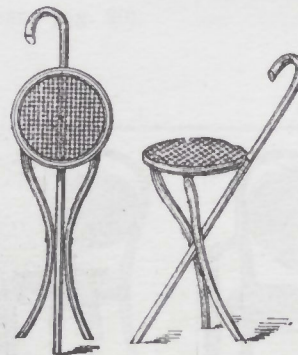

FRATELLI THONET VIENNA

Sedie a bastone.

Nr. 1
Sedia-bastone con cinghia.
L. 11.—

Nr. 2.
Sedia-bastone con canna
L. 13.—

Nr. 3.
Sedia-bastone per Signora
L. 10.50

Sedia da caccia.
L. 9.25
MOBILI LEGNO CURVATO
THONET
Dep.^o in TORINO
16 - Via Maria Vittoria - 16

Tamburini da campo

con stoffa.

Nr. 1.
con tela L. 13.50
senza " " 7.50

Nr. 2.
con tela L. 8.25
senza " " 4.—

Nr. 3.
con tela L. 13.—
senza " " 9.75

Sedia da campagna Nr. 4
con tela L. 22.50
senza " " 14.—

Sedia piegabile da cabina.
con tela L. 16.50
senza " " 12.—

80 Cm.

Leggere Avvertenze pag. 80.

Leggere Avvertenze pag. 80.

Vedere a pag. 67 alla fine le ultime novità.