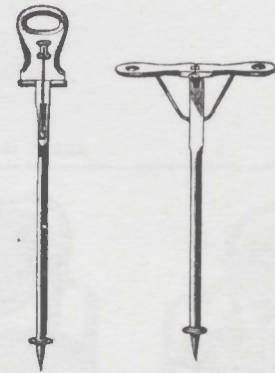

FRATELLI THONET VIENNA

Sedie a bastone.

Nr. 1
Sedia-bastone con cinghia.
L. 11.—

Nr. 2.
Sedia-bastone con canna
L. 13.—

Nr. 3.
Sedia-bastone per Signora
L. 10.50

Sedia da caccia.
L. 9.25
MOBILI LEGNO CURVATO
THONET
Dep.^o in TORINO
16 - Via Maria Vittoria - 16

Tamburini da campo

con stoffa.

Nr. 1.
con tela L. 13.50
senza " " 7.50

Nr. 2.
con tela L. 8.25
senza " " 4.—

Nr. 3.
con tela L. 13.—
senza " " 9.75

Sedia da campagna Nr. 4
con tela L. 22.50
senza " " 14.—

Sedia piegabile da cabina.
con tela L. 16.50
senza " " 12.—

80 Cm.

Leggere Avvertenze pag. 80.

Leggere Avvertenze pag. 80.

Vedere a pag. 67 alla fine le ultime novità.