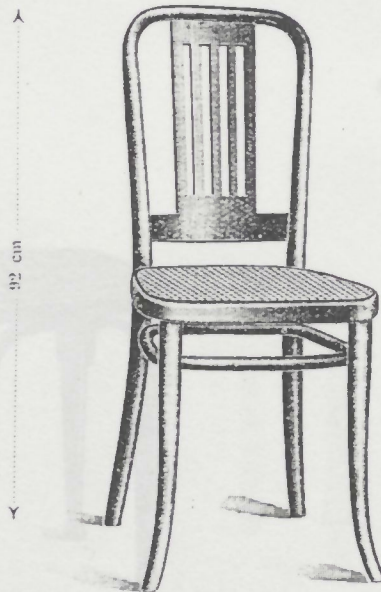

GEBRÜDER THONET

Nr. 59, Sessel
41 × 40 cm

Nr. 2059, Kanapee
50 × 111 cm

Nr. 1059, Fauteuil
46 × 43 cm

Nr. 388, Sessel
41 × 40 cm

Nr. 5395, Kanapee
50 × 115 cm

Nr. 6095, Fauteuil
47 × 50 cm