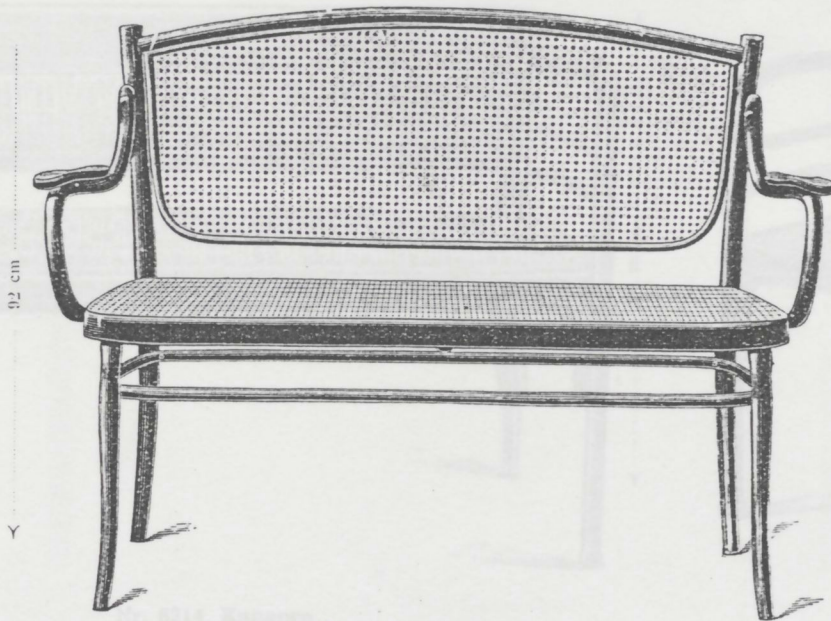

GEBRÜDER THONET

Nr. 59, Sessel
41 × 40 cm

Nr. 2059, Kanapee
50 × 111 cm

Nr. 1059, Fauteuil
46 × 43 cm

Nr. 388, Sessel
41 × 40 cm

Nr. 5395, Kanapee
50 × 115 cm

Nr. 6095, Fauteuil
47 × 50 cm