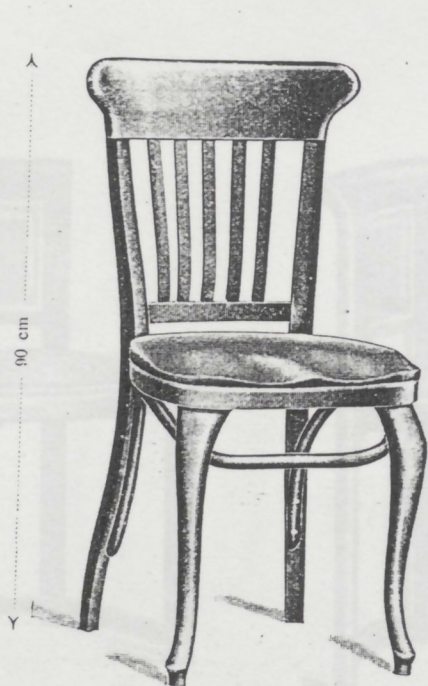

GEBRÜDER THONET

Nr. 1517, Fauteuil  
46 × 43 cm

Nr. 2517, Kanapee  
50 × 111 cm

Nr. 517, Sessel  
41 × 40 cm

Nr. 518-O, Sessel  
40 × 42 cm

Nr. 2518-O, Kanapee  
47 × 103 cm

Nr. 1518-O, Fauteuil  
44 × 48 cm