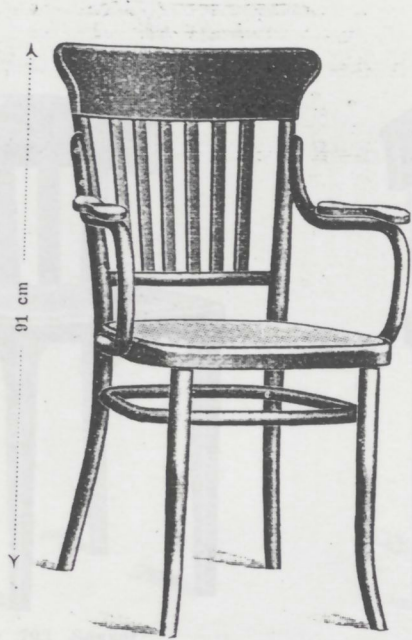

GEBRÜDER THONET

Nr. 1517, Fauteuil  
46 × 43 cm

Nr. 2517, Kanapee  
50 × 111 cm

Nr. 517, Sessel  
41 × 40 cm

Nr. 518-O, Sessel  
40 × 42 cm

Nr. 2518-O, Kanapee  
47 × 103 cm

Nr. 1518-O, Fauteuil  
44 × 48 cm