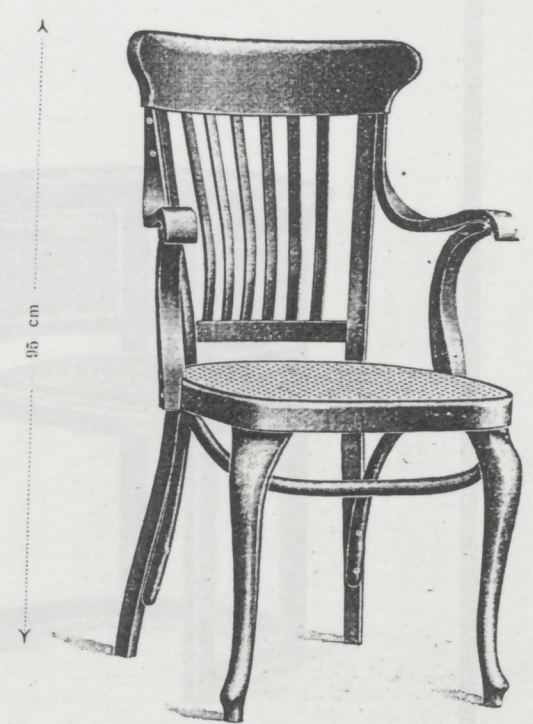

GEBRÜDER THONET

Nr. 1517, Fauteuil  
46 × 43 cm

Nr. 2517, Kanapee  
50 × 111 cm

Nr. 517, Sessel  
41 × 40 cm

Nr. 518-O, Sessel  
40 × 42 cm

Nr. 2518-O, Kanapee  
47 × 103 cm

Nr. 1518-O, Fauteuil  
44 × 48 cm