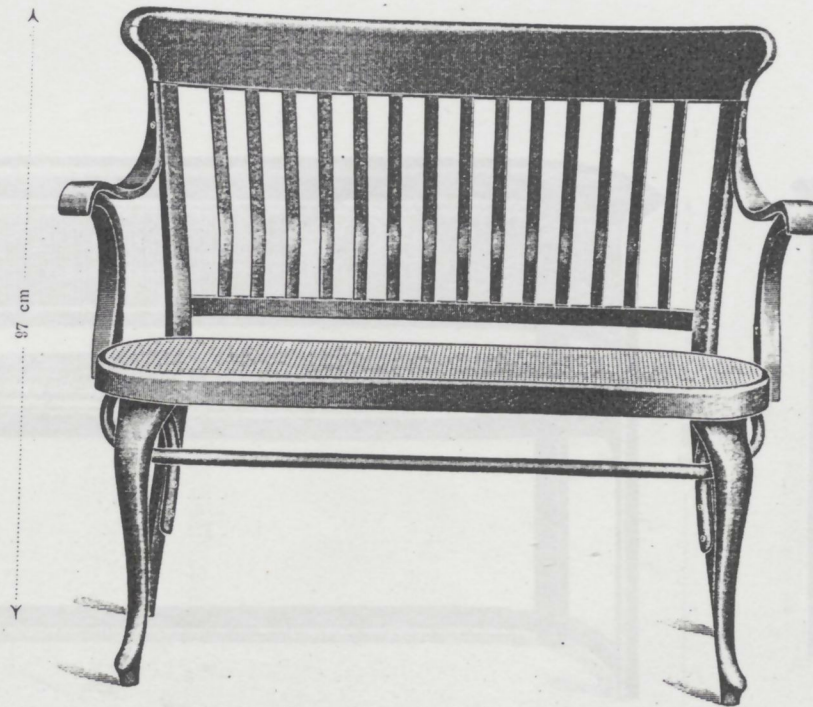

GEBRÜDER THONET

Nr. 1517, Fauteuil  
46 × 43 cm

Nr. 2517, Kanapee  
50 × 111 cm

Nr. 517, Sessel  
41 × 40 cm

Nr. 518-O, Sessel  
40 × 42 cm

Nr. 2518-O, Kanapee  
47 × 103 cm

Nr. 1518-O, Fauteuil  
44 × 48 cm