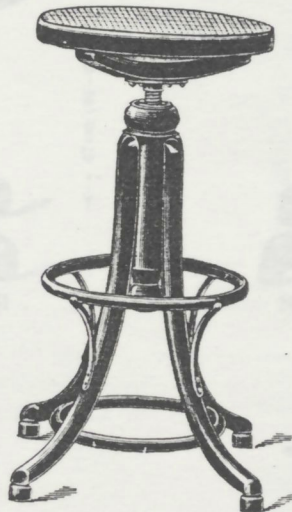

GEBRÜDER THONET

47 cm (42-64 cm)

Nr. 5001, Drehstockerl
 37 cm Durchm.

47 cm (42-46 cm)

Nr. 5003, Drehstockerl mit verdeckter Schraube
 37 cm Durchm.

Nr. 5221, Harmonium-Drehstockerl
 35 cm Durchm.
 Sowohl der Höhe als auch der Schräge nach verstellbar!

70 cm (65-87 cm)

Nr. 5011 U, Drehstockerl mit Fußtritt
 37 cm Durchm.

70 cm (65-87 cm)

Nr. 5011 g, Reithdrehstockerl
 37 x 37 cm.

60-70 cm

Nr. 5019, Drehstockerl
 35 cm Durchm.

78-88 cm

Nr. 5241, Telephondrehsessel
 42 cm Durchm.

67 cm

Nr. 6622, Causeuse

67 cm

Nr. 6623, Causeuse