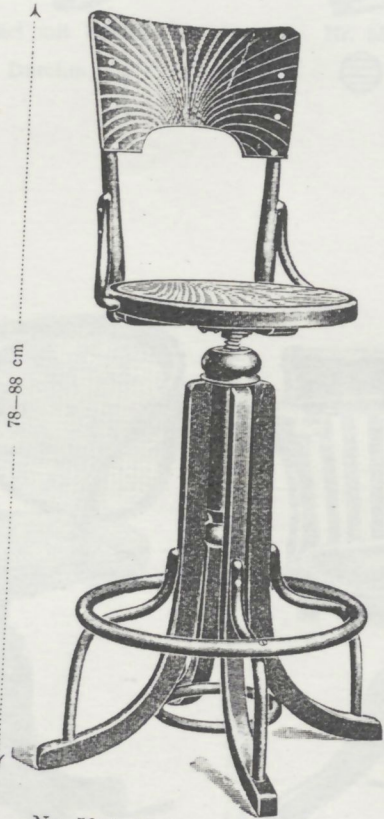

GEBRÜDER THONET

47 cm (42-64 cm)

Nr. 5001, Drehstockerl
 37 cm Durchm.

47 cm (42-46 cm)

Nr. 5003, Drehstockerl mit verdeckter Schraube
 37 cm Durchm.

Nr. 5221, Harmonium-Drehstockerl
 35 cm Durchm.
 Sowohl der Höhe als auch der Schräge nach verstellbar!

70 cm (65-87 cm)

Nr. 5011 U, Drehstockerl mit Fußtritt
 37 cm Durchm.

70 cm (65-87 cm)

Nr. 5011 g, Reithdrehstockerl
 37 x 37 cm.

60-70 cm

Nr. 5019, Drehstockerl
 35 cm Durchm.

78-88 cm

Nr. 5241, Telephondrehsessel
 42 cm Durchm.

67 cm

Nr. 6622, Causeuse

67 cm

Nr. 6623, Causeuse