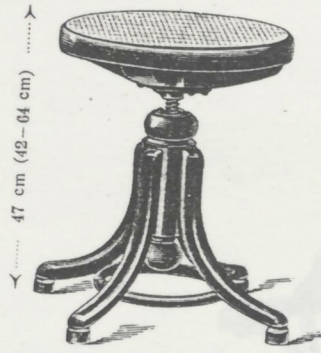

GEBRÜDER THONET

47 cm (42-64 cm)

Nr. 5001, Drehstockerl
 37 cm Durchm.

47 cm (42-46 cm)

Nr. 5003, Drehstockerl mit verdeckter Schraube
 37 cm Durchm.

Nr. 5221, Harmonium-Drehstockerl
 35 cm Durchm.
 Sowohl der Höhe als auch der Schräge nach verstellbar!

70 cm (65-87 cm)

Nr. 5011 U, Drehstockerl mit Fußtritt
 37 cm Durchm.

70 cm (65-87 cm)

Nr. 5011 g, Reithdrehstockerl
 37 x 37 cm.

60-70 cm

Nr. 5019, Drehstockerl
 35 cm Durchm.

78-88 cm

Nr. 5241, Telephondrehsessel
 42 cm Durchm.

67 cm

Nr. 6622, Causeuse

67 cm

Nr. 6623, Causeuse