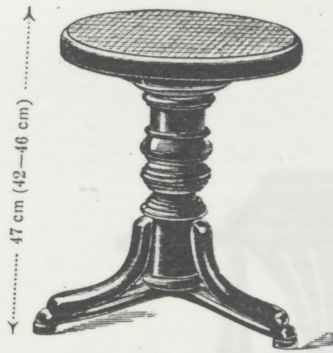

GEBRÜDER THONET

47 cm (42-64 cm)

Nr. 5001, Drehstockerl
 37 cm Durchm.

47 cm (42-46 cm)

Nr. 5003, Drehstockerl mit verdeckter Schraube
 37 cm Durchm.

Nr. 5221, Harmonium-Drehstockerl
 35 cm Durchm.
 Sowohl der Höhe als auch der Schräge nach verstellbar!

70 cm (65-87 cm)

Nr. 5011 U, Drehstockerl mit Fußtritt
 37 cm Durchm.

70 cm (65-87 cm)

Nr. 5011 g, Reithdrehstockerl
 37 x 37 cm.

60-70 cm

Nr. 5019, Drehstockerl
 35 cm Durchm.

78-88 cm

Nr. 5241, Telephondrehsessel
 42 cm Durchm.

67 cm

Nr. 6622, Causeuse

67 cm

Nr. 6623, Causeuse