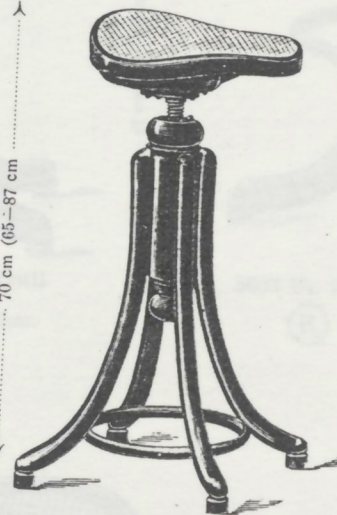

GEBRÜDER THONET

47 cm (42-64 cm)

Nr. 5001, Drehstockerl
 37 cm Durchm.

47 cm (42-46 cm)

Nr. 5003, Drehstockerl mit verdeckter Schraube
 37 cm Durchm.

Nr. 5221, Harmonium-Drehstockerl
 35 cm Durchm.
 Sowohl der Höhe als auch der Schräge nach verstellbar!

70 cm (65-87 cm)

Nr. 5011 U, Drehstockerl mit Fußtritt
 37 cm Durchm.

70 cm (65-87 cm)

Nr. 5011 g, Reithdrehstockerl
 37 x 37 cm.

60-70 cm

Nr. 5019, Drehstockerl
 35 cm Durchm.

78-88 cm

Nr. 5241, Telephondrehsessel
 42 cm Durchm.

67 cm

Nr. 6622, Causeuse

67 cm

Nr. 6623, Causeuse