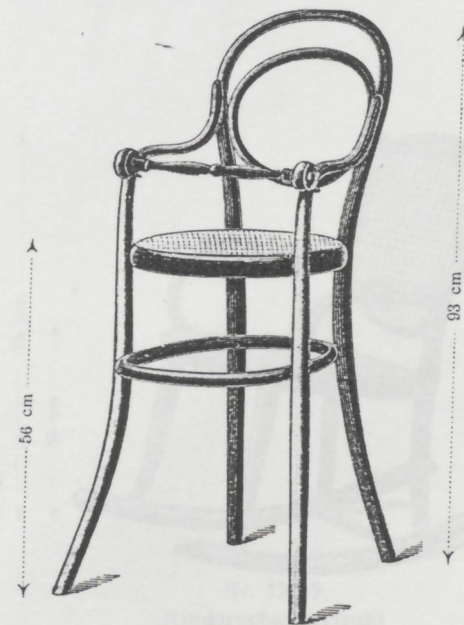

Kindermöbel

Nr. 12001, Kindersessel
32 cm Durchm.

Nr. 12021, Kinderkanapee
38 x 82 cm

Nr. 12011, Kinderfauteuil
35 cm Durchm.

Nr. 12011 T, Kinderfauteuil
mit Tablette
35 cm Durchm.

Nr. 12051, Kindersessel
32 cm Durchm.

Nr. 12004, Kindersessel
32 cm Durchm.

Nr. 12014, Kinderfauteuil
35 cm Durchm.

Nr. 12031 L, Hoher Kinderfauteuil
mit Leiste
35 cm Durchm.