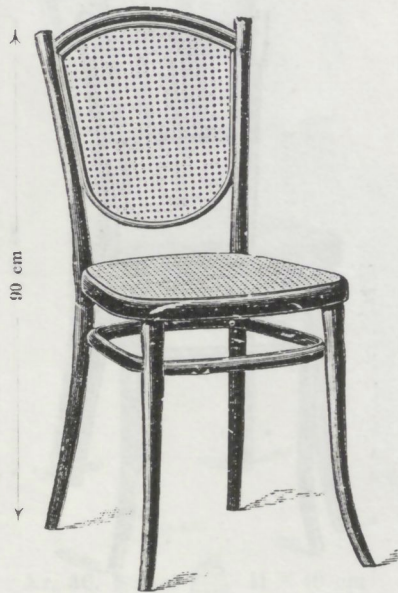

Mit Holzsitz und Holzlehne.

Nr. 57, Sessel, perforiert, siehe Seite 14.

Nr. 57 r, Sessel (R) 41 × 40 cm
M. 6.80

Nr. 57 1/2 r, Sessel (R) 39 × 36 cm
M. 6.40

Normal: perforiert.

Nr. 2057, Kanapee, perf. } cm (P) M. 26. -
„ 2057 r, „ Relief } 11 (R) „ 27. -

Nr. 3057, Kanapee, perf. } cm (P) M. 30. -
„ 3057 r, „ Relief } 135 (R) „ 32. -

Normal: perforiert.

Nr. 1057, Fauteuil, perf. } 46 × 43 (P) M. 11. -
„ 1057 r, „ Relief } cm (R) „ 11.50

Nr. 59, Sessel (R) 41 × 40 cm
M. 10. -
Siehe Seite 17.

Nr. { 2059 } Kanapee (R) { 111 cm M. 34. -
{ 3059 } { 135 „ „ 40. -

Nr. 1059, Fauteuil (R) 46 × 43 cm
M. 16. -