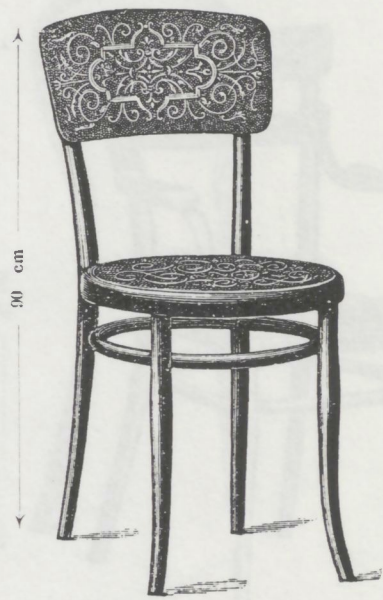

Mit Holzsitz und Holzlehne.

Nr. 57, Sessel, perforiert, siehe Seite 14.

Nr. 57 r, Sessel (R) 41 × 40 cm
M. 6.80

Nr. 57 1/2 r, Sessel (R) 39 × 36 cm
M. 6.40

Normal: perforiert.

Nr. 2057, Kanapee, perf. } cm (P) M. 26. -
„ 2057 r, „ Relief } 11 (R) „ 27. -

Nr. 3057, Kanapee, perf. } cm (P) M. 30. -
„ 3057 r, „ Relief } 135 (R) „ 32. -

Normal: perforiert.

Nr. 1057, Fauteuil, perf. } 46 × 43 (P) M. 11. -
„ 1057 r, „ Relief } cm (R) „ 11.50

Nr. 59, Sessel (R) 41 × 40 cm
M. 10. -
Siehe Seite 17.

Nr. { 2059 } Kanapee (R) { 111 cm M. 34. -
{ 3059 } { 135 „ „ 40. -

Nr. 1059, Fauteuil (R) 46 × 43 cm
M. 16. -