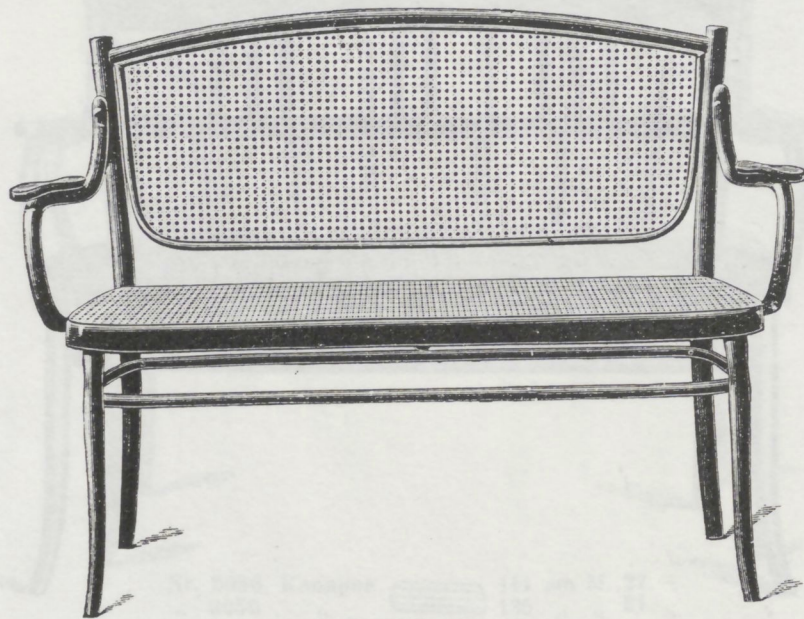

Nr. 3057, Kanapee, perf. } cm (P) M. 30. -
„ 3057 r, „ Relief } 135 (R) „ 32. -

Normal: perforiert.

Nr. 1057, Fauteuil, perf. } 46 × 43 (P) M. 11. -
„ 1057 r, „ Relief } cm (R) „ 11.50

Nr. 59, Sessel (R) 41 × 40 cm
M. 10. -
Siehe Seite 17.

Nr. { 2059 } Kanapee (R) { 111 cm M. 34. -
{ 3059 } { 135 „ „ 40. -

Nr. 1059, Fauteuil (R) 46 × 43 cm
M. 16. -