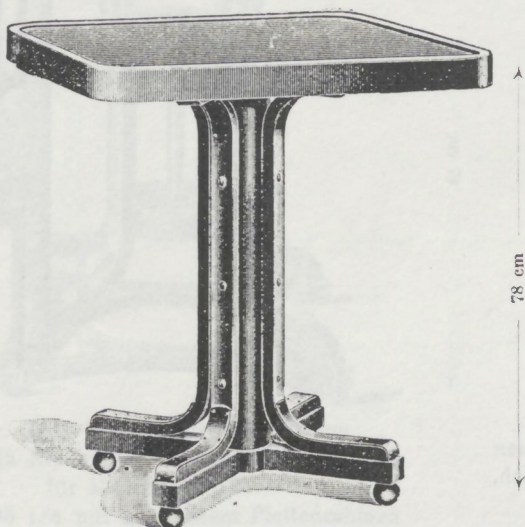

Nr. 7712, Salonkanapee, Sitz 130 cm lang
 normal: ungeflochten, zum Polstern M. 90.—
 Nr. 7712 c, grob vorgeflochten, zum Polstern „ 95.—
 „ 7712 a, fein geflochten „ 114.—

Nr. 7612, Salonfauteuil \bigcirc 49 × 51 cm
 normal: ungeflochten zum
 Polstern M. 35.—
 „ 7612 c, grob vorgeflochten zum
 Polstern „ 37.—
 „ 7612 a, fein geflochten „ 45.—

Nr. 8057 K/e, Tisch mit gebogenem Plattenrahmen,
 70 × 70 cm, für Marmoreinlage ohne Messing-
 beschläge M. 31.50
 Nr. 8057 L/e, mit gebogenem Plattenrahmen,
 70 × 70 cm, mit Weichholzplatte für Tuch, Linoleum
 oder Glas, ohne Messingbeschläge M. 35.50
 mit 4 Messingbeschlägen mehr netto M. 4.—

Nr. 7512, Salonsessel \bigcirc 41 × 41 cm
 normal: ungeflochten, zum
 Polstern M. 25.50
 „ 7512 c, grob vorgeflochten, zum
 Polstern „ 26.50
 „ 7512 a, fein geflochten „ 29.—