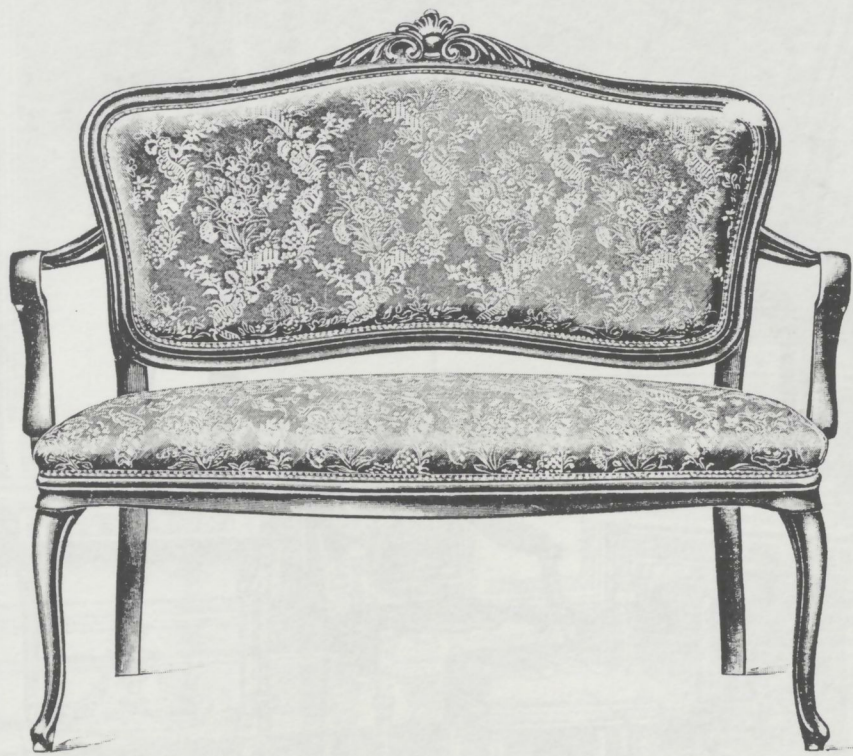

Nr. 603, Sessel  44 × 44 cm

Nr. 2603, Kanapee  116 cm

Nr. 1603, Fauteuil  49 × 53 cm

	roh verputzt, zum Vergolden		poliert	
	ungeflochten, zum Polstern	fein geflochten	ungeflochten, zum Polstern	fein geflochten
Nr. 603, Sessel	M. 30.75	M. 36.75	M. 34.—	M. 40.—
„ 1603, Fauteuil	„ 51.75	„ 59.75	„ 57.—	„ 65.—
„ 2603, Kanapee	„ 105.50	„ 121.50	„ 114.—	„ 130.—

Nr. 4103 D g Tisch  roh verputzt, zum Vergolden . 129 —
poliert . 145 —