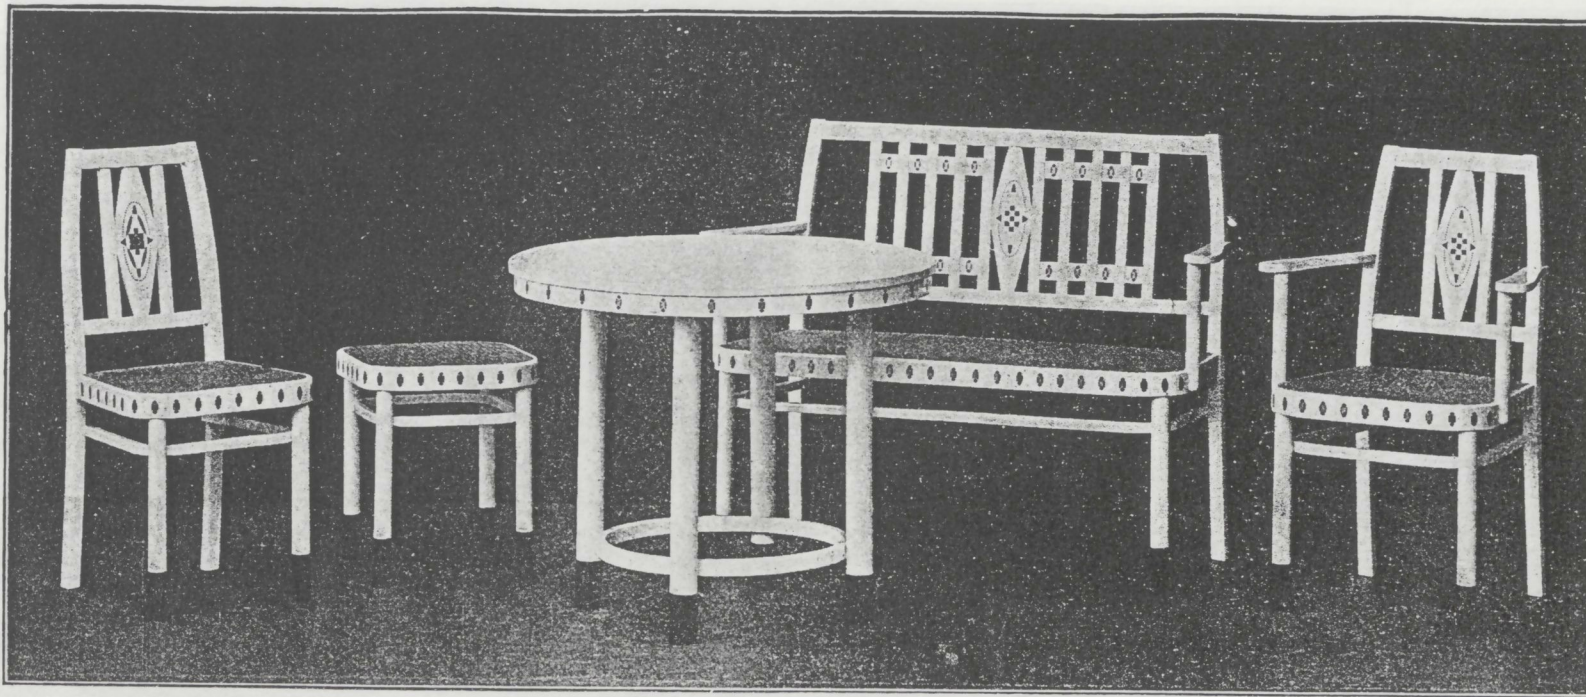

Veranda-Garnitur Nr. 4

Entwurf: Arch. Kammerer

Normalausführung:

Gestelle weiß email-lackiert und schabloniert, Sitze normal geflochten

	Normalausführung	Aufschlag für Bastgeflecht	Preisreduktion für Ausführung z. Polstern mit Einlegerahmen
Nr. 19004, Sessel ☉ 43 × 43 cm, Höhe 94 cm	M. 23.—	M. 1.—	M. 3.—
Nr. 19104, Fauteuil ☉ 49 × 49 cm, Höhe 94 cm	M. 35.—	M. 2.—	M. 4.—
Nr. 19204, Kanapee ☉ 111 cm, Höhe 94 cm	M. 51.—	M. 3.—	M. 6.—
Nr. 19304, Stockerl ☉ 40 × 40 cm	M. 15.—	M. 1.—	M. 3.—
Nr. 19504, Tisch Platte 92 cm Durchm.	M. 34.—	—	—

Mit glattem Holzsitz zum selben Preis wie geflochten.