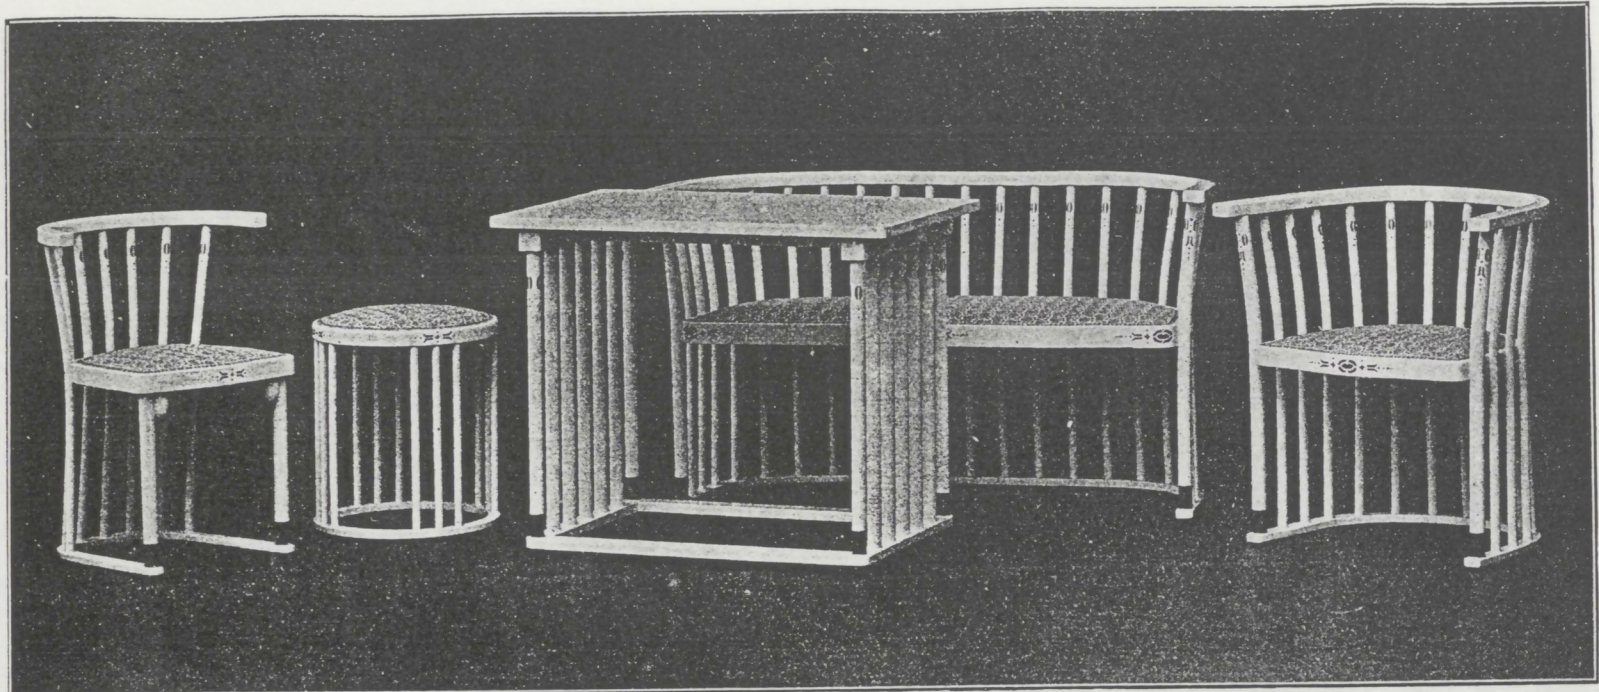

Veranda-Garnitur Nr. 11

Entwurf: Arch. Kammerer

Normalausführung:

Gestelle weiß email-lackiert und schabloniert, Sitze normal geflochten

	Normalausführung (schabloniert)	Preise ohne Schablonierung	Aufschlag für Bastgeflecht	Preisreduktion für Ausführung z. Polstern mit Einlegerahmen
Nr. 19011, Sessel 42 × 43 cm, Höhe 77 cm	M. 20.—	M. 17.50	M. 1.—	M. 3.—
Nr. 19111, Fauteuil 48 × 52 cm, Höhe 77 cm	M. 32.—	M. 29.—	M. 2.—	M. 4.—
Nr. 19211, Kanapee 116 × 52 cm, Höhe 77 cm	M. 62.—	M. 58.—	M. 3.—	M. 6.—
Nr. 19311, Stockerl 42 cm Durchm.	M. 11.—	M. 9.50	M. 1.—	M. 3.—
Nr. 19511, Tisch Platte 92 × 62 cm	M. 60.—	M. 57.—	—	—

Mit glattem Holzsitz zum selben Preis wie geflochten.