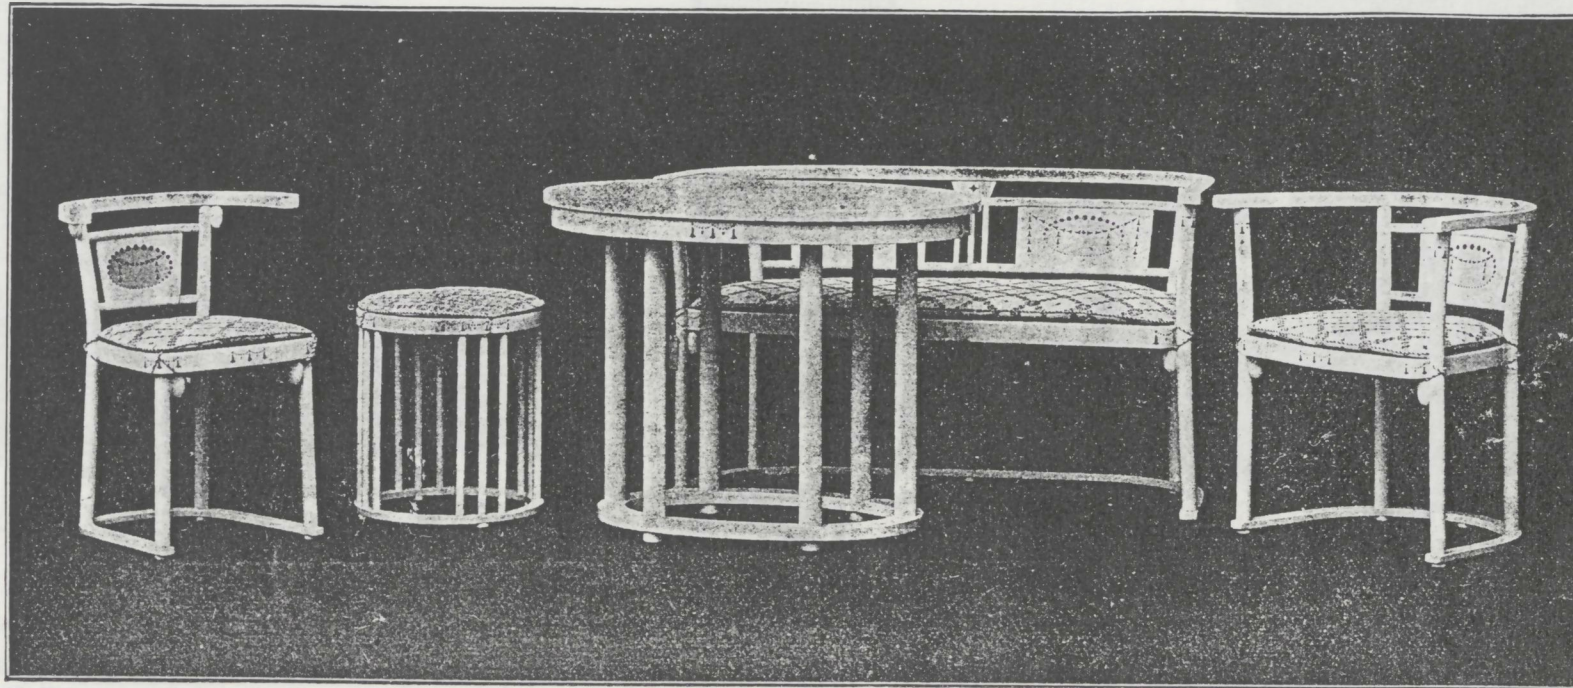

## Veranda-Garnitur Nr. 12

Entwurf: Arch. Kammerer

Normalausführung:

Gestelle weiß email-lackiert und schabloniert, Sitze normal geflochten

	Normalausführung (schabloniert)	Preise ohne Schablonierung	Aufschlag für Bastgeflecht	Preisreduktion für Ausführung z. Polstern mit Einlegerahmen
Nr. 19012, Sessel ☉ 42 × 43 cm, Höhe 77 cm	M. 20.—	M. 18.—	M. 1.—	M. 3.—
Nr. 19112, Fauteuil ☉ 48 × 52 cm, Höhe 77 cm	M. 32.—	M. 29.—	M. 2.—	M. 4.—
Nr. 19212, Kanapee ☉ 116 × 52 cm, Höhe 77 cm	M. 62.—	M. 58.—	M. 3.—	M. 6.—
Nr. 19312, Stockerl ☉ 42 cm Durchm.	M. 11.—	M. 9.50	M. 1.—	M. 3.—
Nr. 19512, Tisch Platte 100 × 65 cm	M. 56.—	M. 54.—	—	—

Mit glattem Holzsitz zum selben Preis wie geflochten.