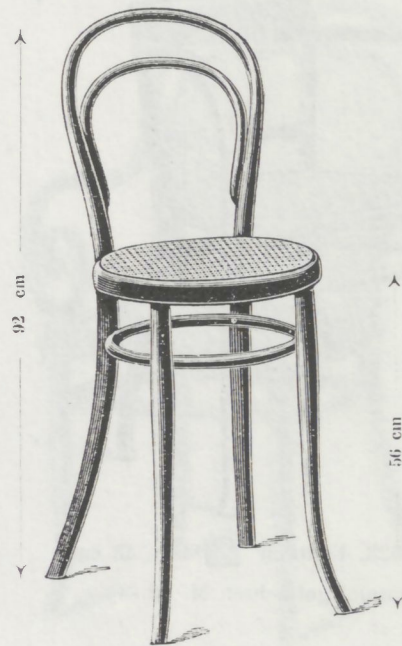

# Laden- und Bureaumöbel.

Nr. 4011, Ladensessel 35 cm Durchm. M. 6.20

Nr. 4001 c, Ladensessel 32 cm Durchm. mit Rohrlehne M. 6.60

Nr. 4003, Ladensessel 32 cm Durchm. M. 6.20

Nr. 4026, Ladensessel 33 x 33 cm M. 7.25

Nr. 4015, Ladensessel 33 x 33 cm M. 8.25

Nr. 4001, Ladensessel 32 cm Durchm. ohne Rohrlehne M. 5.60

Nr. 10/14, Sessel, 69 cm Sitzhöhe M. 7.50  
Nr. 10 14, Sessel, 80 cm Sitzhöhe M. 9. -

Nr. 20, Sessel, 80 cm Sitzhöhe, mit Verbindungen M. 9.60

Nr. 1118 1/2, Fauteuil, 60 cm Sitzhöhe M. 11.80

Nr. 1115 1/2, Fauteuil, 60 cm Sitzhöhe M. 13.80