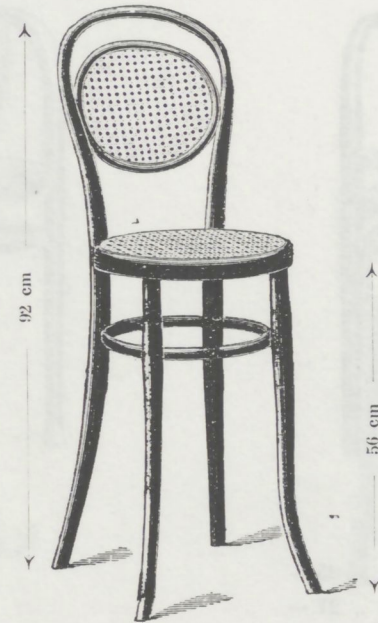

# Laden- und Bureaumöbel.

Nr. 4011, Ladensessel 35 cm Durchm. M. 6.20

Nr. 4001 c, Ladensessel 32 cm Durchm. mit Rohrlehne M. 6.60

Nr. 4003, Ladensessel 32 cm Durchm. M. 6.20

Nr. 4026, Ladensessel 33 x 33 cm M. 7.25

Nr. 4015, Ladensessel 33 x 33 cm M. 8.25

Nr. 4001, Ladensessel 32 cm Durchm. ohne Rohrlehne M. 5.60

Nr. 10/14, Sessel, 69 cm Sitzhöhe M. 7.50  
Nr. 10 14, Sessel, 80 cm Sitzhöhe M. 9. -

Nr. 20, Sessel, 80 cm Sitzhöhe, mit Verbindungen M. 9.60

Nr. 1118 1/2, Fauteuil, 60 cm Sitzhöhe M. 11.80

Nr. 1115 1/2, Fauteuil, 60 cm Sitzhöhe M. 13.80