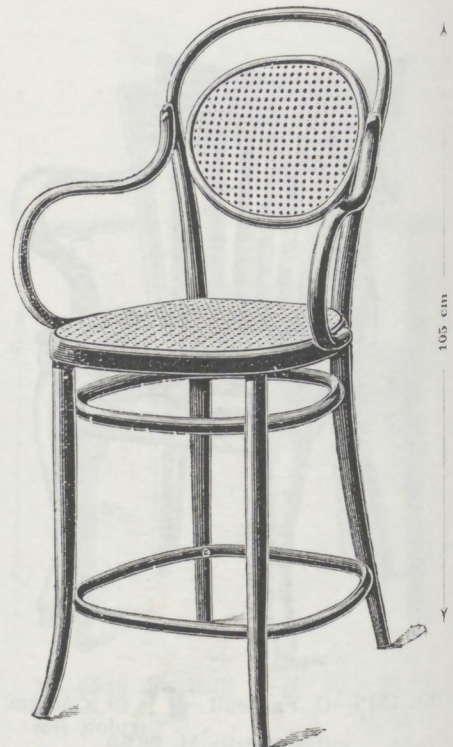

# Laden- und Bureaumöbel.

Nr. 4011, Ladensessel 35 cm Durchm. M. 6.20

Nr. 4001 c, Ladensessel 32 cm Durchm. mit Rohrlehne M. 6.60

Nr. 4003, Ladensessel 32 cm Durchm. M. 6.20

Nr. 4026, Ladensessel 33 x 33 cm M. 7.25

Nr. 4015, Ladensessel 33 x 33 cm M. 8.25

Nr. 4001, Ladensessel 32 cm Durchm. ohne Rohrlehne M. 5.60

Nr. 10/14, Sessel, 69 cm Sitzhöhe M. 7.50  
Nr. 10 14, Sessel, 80 cm Sitzhöhe M. 9. -

Nr. 20, Sessel, 80 cm Sitzhöhe, mit Verbindungen M. 9.60

Nr. 1118 1/2, Fauteuil, 60 cm Sitzhöhe M. 11.80

Nr. 1115 1/2, Fauteuil, 60 cm Sitzhöhe M. 13.80