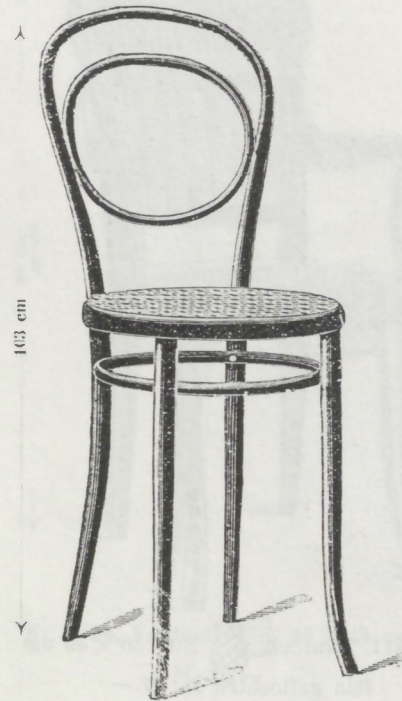

# Laden- und Bureaumöbel.

Nr. 4011, Ladensessel 35 cm Durchm. M. 6.20

Nr. 4001 c, Ladensessel 32 cm Durchm. mit Rohrlehne M. 6.60

Nr. 4003, Ladensessel 32 cm Durchm. M. 6.20

Nr. 4026, Ladensessel 33 x 33 cm M. 7.25

Nr. 4015, Ladensessel 33 x 33 cm M. 8.25

Nr. 4001, Ladensessel 32 cm Durchm. ohne Rohrlehne M. 5.60

Nr. 10/14, Sessel, 69 cm Sitzhöhe M. 7.50  
Nr. 10 14, Sessel, 80 cm Sitzhöhe M. 9. -

Nr. 20, Sessel, 80 cm Sitzhöhe, mit Verbindungen M. 9.60

Nr. 1118 1/2, Fauteuil, 60 cm Sitzhöhe M. 11.80

Nr. 1115 1/2, Fauteuil, 60 cm Sitzhöhe M. 13.80