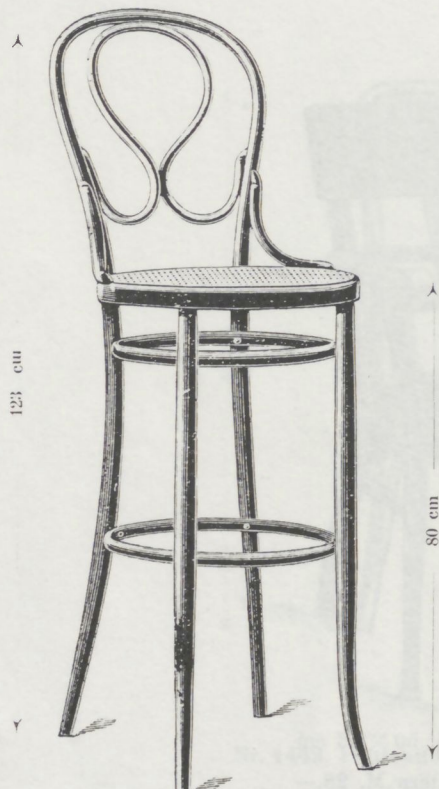

# Laden- und Bureaumöbel.

Nr. 4011, Ladensessel 35 cm Durchm. M. 6.20

Nr. 4001 c, Ladensessel 32 cm Durchm. mit Rohrlehne M. 6.60

Nr. 4003, Ladensessel 32 cm Durchm. M. 6.20

Nr. 4026, Ladensessel 33 x 33 cm M. 7.25

Nr. 4015, Ladensessel 33 x 33 cm M. 8.25

Nr. 4001, Ladensessel 32 cm Durchm. ohne Rohrlehne M. 5.60

Nr. 10/14, Sessel, 69 cm Sitzhöhe M. 7.50  
Nr. 10 14, Sessel, 80 cm Sitzhöhe M. 9. -

Nr. 20, Sessel, 80 cm Sitzhöhe, mit Verbindungen M. 9.60

Nr. 1118 1/2, Fauteuil, 60 cm Sitzhöhe M. 11.80

Nr. 1115 1/2, Fauteuil, 60 cm Sitzhöhe M. 13.80