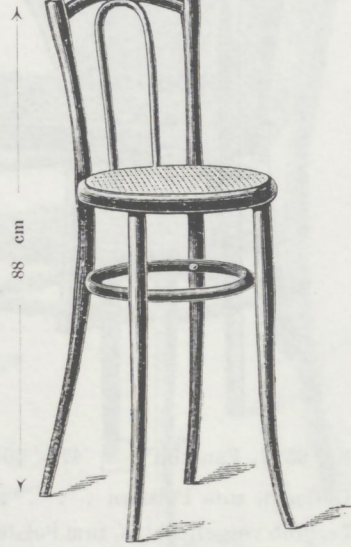

# Laden- und Bureaumöbel.

Nr. 4011, Ladensessel 35 cm Durchm. M. 6.20

Nr. 4001 c, Ladensessel 32 cm Durchm. mit Rohrlehne M. 6.60

Nr. 4003, Ladensessel 32 cm Durchm. M. 6.20

Nr. 4026, Ladensessel 33 x 33 cm M. 7.25

Nr. 4015, Ladensessel 33 x 33 cm M. 8.25

Nr. 4001, Ladensessel 32 cm Durchm. ohne Rohrlehne M. 5.60

Nr. 10/14, Sessel, 69 cm Sitzhöhe M. 7.50  
Nr. 10 14, Sessel, 80 cm Sitzhöhe M. 9. -

Nr. 20, Sessel, 80 cm Sitzhöhe, mit Verbindungen M. 9.60

Nr. 1118 1/2, Fauteuil, 60 cm Sitzhöhe M. 11.80

Nr. 1115 1/2, Fauteuil, 60 cm Sitzhöhe M. 13.80