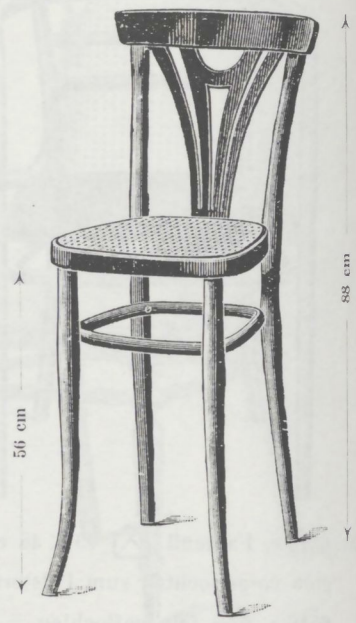

# Laden- und Bureaumöbel.

Nr. 4011, Ladensessel 35 cm Durchm. M. 6.20

Nr. 4001 c, Ladensessel 32 cm Durchm. mit Rohrlehne M. 6.60

Nr. 4003, Ladensessel 32 cm Durchm. M. 6.20

Nr. 4026, Ladensessel 33 x 33 cm M. 7.25

Nr. 4015, Ladensessel 33 x 33 cm M. 8.25

Nr. 4001, Ladensessel 32 cm Durchm. ohne Rohrlehne M. 5.60

Nr. 10/14, Sessel, 69 cm Sitzhöhe M. 7.50  
Nr. 10 14, Sessel, 80 cm Sitzhöhe M. 9. -

Nr. 20, Sessel, 80 cm Sitzhöhe, mit Verbindungen M. 9.60

Nr. 1118 1/2, Fauteuil, 60 cm Sitzhöhe M. 11.80

Nr. 1115 1/2, Fauteuil, 60 cm Sitzhöhe M. 13.80