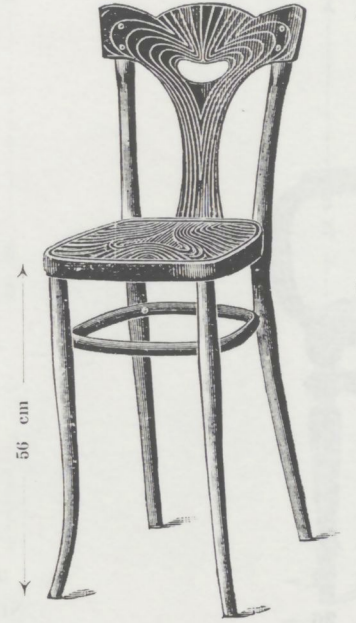

# Laden- und Bureaumöbel.

Nr. 4011, Ladensessel 35 cm Durchm. M. 6.20

Nr. 4001 c, Ladensessel 32 cm Durchm. mit Rohrlehne M. 6.60

Nr. 4003, Ladensessel 32 cm Durchm. M. 6.20

Nr. 4026, Ladensessel 33 x 33 cm M. 7.25

Nr. 4015, Ladensessel 33 x 33 cm M. 8.25

Nr. 4001, Ladensessel 32 cm Durchm. ohne Rohrlehne M. 5.60

Nr. 10/14, Sessel, 69 cm Sitzhöhe M. 7.50  
Nr. 10 14, Sessel, 80 cm Sitzhöhe M. 9. -

Nr. 20, Sessel, 80 cm Sitzhöhe, mit Verbindungen M. 9.60

Nr. 1118 1/2, Fauteuil, 60 cm Sitzhöhe M. 11.80

Nr. 1115 1/2, Fauteuil, 60 cm Sitzhöhe M. 13.80