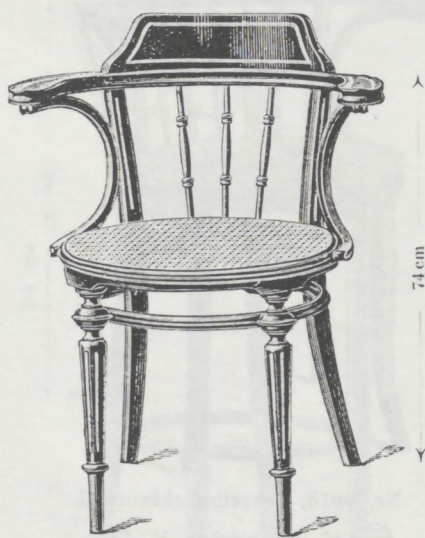

Schreibtischfauteuils.

Nr. 6050, Schreibtischfauteuil  48 × 44 cm
M. 13.50

Nr. 6060, Schreibtischfauteuil  48 × 44 cm
normal: mit Reif
M. 16.25

Nr. 6103, Schreibtischfauteuil
mit Sattelsitz  44 × 46 cm
M. 15.—

Nr. 5903 d, Schreibtischfauteuil,
mit drehbarem Doppelsitz,
Preis zum Polstern . . . M. 18.—
Nr. 5903, Normal: geflochten „ 19.50

Nr. 6004, Schreibtischfauteuil
 47 cm Durchm. 
M. 19.—

Nr. 6014, Schreibtischfauteuil
 47 cm Durchm. 
M. 20.—

Nr. 6025, Schreibtischfauteuil
 47 cm Durchm. 
M. 21.—

Nr. 6051, Schreibtischfauteuil  48 × 44 cm
normal: mit Fußreif . . . M. 22.—
mit Fußverbindung Nr. 27
wie Abbildung . . . „ 22.75

Alle Fauteuils und Schreibfauteuils mit rundem Sitz, 47 cm Durchm. können mit drehbarem Doppelsitz, wie Nr. 5903 (rechts oben) versehen werden. Preiszuschlag M. 6.50.