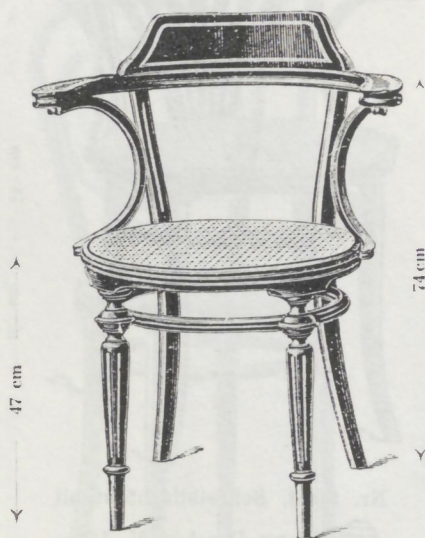

Schreibtischfauteuils.

Nr. 6050, Schreibtischfauteuil  48 × 44 cm
M. 13.50

Nr. 6060, Schreibtischfauteuil  48 × 44 cm
normal: mit Reif
M. 16.25

Nr. 6103, Schreibtischfauteuil
mit Sattelsitz  44 × 46 cm
M. 15.—

Nr. 5903 d, Schreibtischfauteuil,
mit drehbarem Doppelsitz,
Preis zum Polstern . . . M. 18.—
Nr. 5903, Normal: geflochten „ 19.50

Nr. 6004, Schreibtischfauteuil
 47 cm Durchm. 
M. 19.—

Nr. 6014, Schreibtischfauteuil
 47 cm Durchm. 
M. 20.—

Nr. 6025, Schreibtischfauteuil
 47 cm Durchm. 
M. 21.—

Nr. 6051, Schreibtischfauteuil  48 × 44 cm
normal: mit Fußreif . . . M. 22.—
mit Fußverbindung Nr. 27
wie Abbildung . . . „ 22.75

Alle Fauteuils und Schreibfauteuils mit rundem Sitz, 47 cm Durchm. können mit drehbarem Doppelsitz, wie Nr. 5903 (rechts oben) versehen werden. Preiszuschlag M. 6.50.