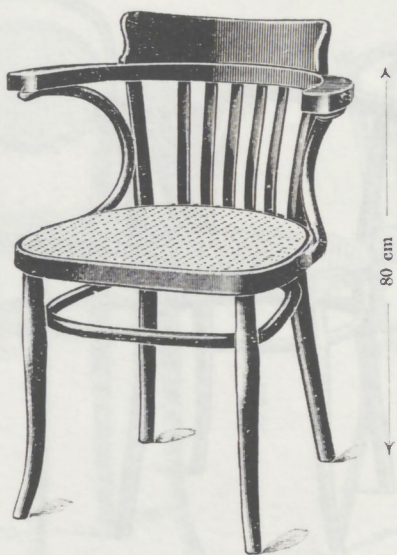

Schreibtischfauteuils.

Nr. 6050, Schreibtischfauteuil  48 × 44 cm
M. 13.50

Nr. 6060, Schreibtischfauteuil  48 × 44 cm
normal: mit Reif
M. 16.25

Nr. 6103, Schreibtischfauteuil
mit Sattelsitz  44 × 46 cm
M. 15.—

Nr. 5903 d, Schreibtischfauteuil,
mit drehbarem Doppelsitz,
Preis zum Polstern . . . M. 18.—
Nr. 5903, Normal: geflochten „ 19.50

Nr. 6004, Schreibtischfauteuil
 47 cm Durchm. 
M. 19.—

Nr. 6014, Schreibtischfauteuil
 47 cm Durchm. 
M. 20.—

Nr. 6025, Schreibtischfauteuil
 47 cm Durchm. 
M. 21.—

Nr. 6051, Schreibtischfauteuil  48 × 44 cm
normal: mit Fußreif . . . M. 22.—
mit Fußverbindung Nr. 27
wie Abbildung . . . „ 22.75

Alle Fauteuils und Schreibfauteuils mit rundem Sitz, 47 cm Durchm. können mit drehbarem Doppelsitz, wie Nr. 5903 (rechts oben) versehen werden. Preiszuschlag M. 6.50.