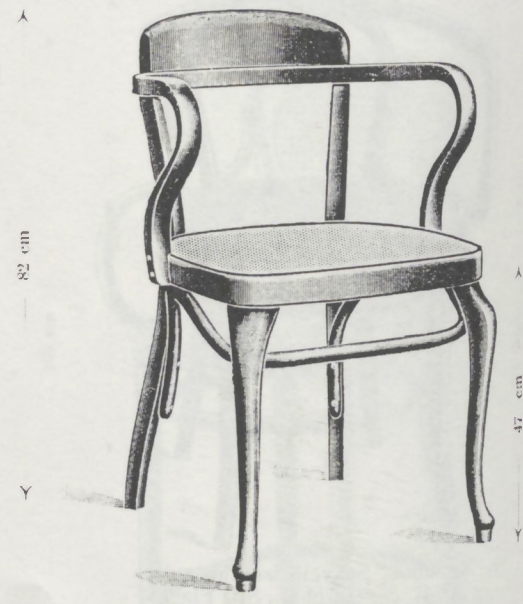

Schreibtischfauteuils.

Nr. 6050, Schreibtischfauteuil  48 × 44 cm
M. 13.50

Nr. 6060, Schreibtischfauteuil  48 × 44 cm
normal: mit Reif
M. 16.25

Nr. 6103, Schreibtischfauteuil
mit Sattelsitz  44 × 46 cm
M. 15.—

Nr. 5903 d, Schreibtischfauteuil,
mit drehbarem Doppelsitz,
Preis zum Polstern . . . M. 18.—
Nr. 5903, Normal: geflochten „ 19.50

Nr. 6004, Schreibtischfauteuil
 47 cm Durchm. 
M. 19.—

Nr. 6014, Schreibtischfauteuil
 47 cm Durchm. 
M. 20.—

Nr. 6025, Schreibtischfauteuil
 47 cm Durchm. 
M. 21.—

Nr. 6051, Schreibtischfauteuil  48 × 44 cm
normal: mit Fußreif . . . M. 22.—
mit Fußverbindung Nr. 27
wie Abbildung . . . „ 22.75

Alle Fauteuils und Schreibfauteuils mit rundem Sitz, 47 cm Durchm. können mit drehbarem Doppelsitz, wie Nr. 5903 (rechts oben) versehen werden. Preiszuschlag M. 6.50.