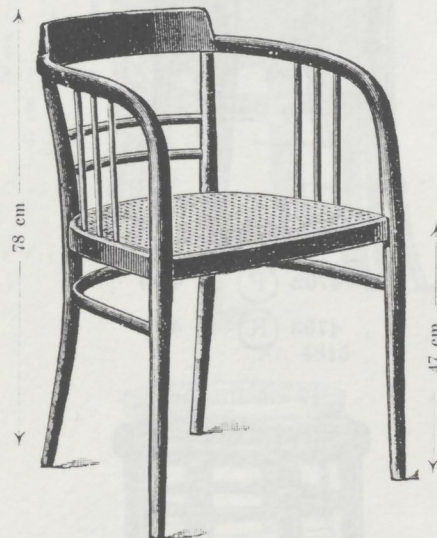

Schreibtischfauteuils.

Nr. 6048,
Schreibtischfauteuil  48×44 cm
M. 16.—

Nr. 6148,
Schreibtischfauteuil  48×44 cm
mit Sattelsitz
M. 16.25

Nr. 6093,
Schreibtischfauteuil  47×50 cm
M. 16.—
hierzu: Nr. 5393,
Kanapee;  111 cm
M. 32.—

Nr. 6095,
Schreibtischfauteuil  47×50 cm
Rohrsitz oder Reliefsitz
M. 17.75

Nr. 6141,
Schreibtischfauteuil  48×52 cm
mit mattiertem Schichtensattelsitz
M. 19.—

Nr. 6142,
Schreibtischfauteuil  48×52 cm
M. 23.—

Nr. 6043 u,
Schreibtischfauteuil  48×52 cm
mit durchbrochenem Holzsitz
M. 22.50

Nr. 6044 u,
Schreibtischfauteuil  46×50 cm
mit durchbrochenem Holzsitz
M. 22.—

Nr. 6041  mit geflochtenem Sitz
M. 18.75

Nr. 6042  mit geflochtenem Sitz
M. 22.75
siehe auch Seite 36