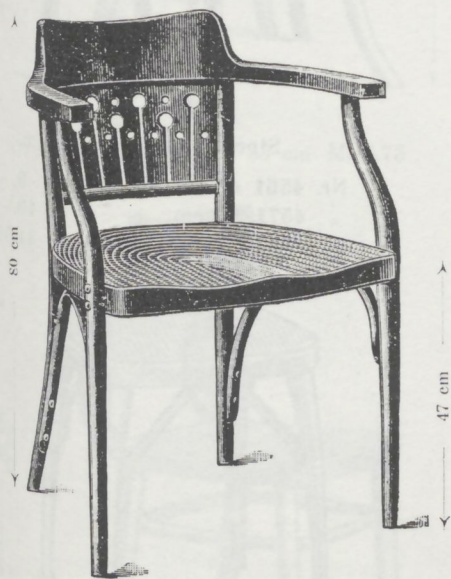

Schreibtischfauteuils.

Nr. 6048,
Schreibtischfauteuil  48×44 cm
M. 16.—

Nr. 6148,
Schreibtischfauteuil  48×44 cm
mit Sattelsitz
M. 16.25

Nr. 6093,
Schreibtischfauteuil  47×50 cm
M. 16.—
hierzu: Nr. 5393,
Kanapee;  111 cm
M. 32.—

Nr. 6095,
Schreibtischfauteuil  47×50 cm
Rohrsitz oder Reliefsitz
M. 17.75

Nr. 6141,
Schreibtischfauteuil  48×52 cm
mit mattiertem Schichtensattelsitz
M. 19.—

Nr. 6142,
Schreibtischfauteuil  48×52 cm
M. 23.—

Nr. 6043 u,
Schreibtischfauteuil  48×52 cm
mit durchbrochenem Holzsitz
M. 22.50

Nr. 6044 u,
Schreibtischfauteuil  46×50 cm
mit durchbrochenem Holzsitz
M. 22.—

Nr. 6041  mit geflochtenem Sitz
M. 18.75

Nr. 6042  mit geflochtenem Sitz
M. 22.75
siehe auch Seite 36