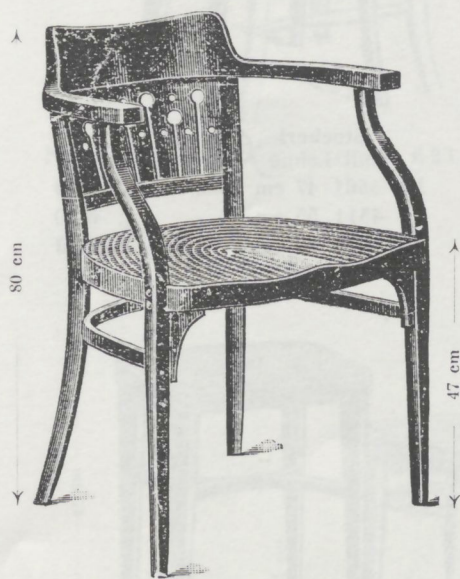

Schreibtischfauteuils.

Nr. 6048,
Schreibtischfauteuil  48×44 cm
M. 16.—

Nr. 6148,
Schreibtischfauteuil  48×44 cm
mit Sattelsitz
M. 16.25

Nr. 6093,
Schreibtischfauteuil  47×50 cm
M. 16.—
hierzu: Nr. 5393,
Kanapee;  111 cm
M. 32.—

Nr. 6095,
Schreibtischfauteuil  47×50 cm
Rohrsitz oder Reliefsitz
M. 17.75

Nr. 6141,
Schreibtischfauteuil  48×52 cm
mit mattiertem Schichtensattelsitz
M. 19.—

Nr. 6142,
Schreibtischfauteuil  48×52 cm
M. 23.—

Nr. 6043 u,
Schreibtischfauteuil  48×52 cm
mit durchbrochenem Holzsitz
M. 22.50

Nr. 6044 u,
Schreibtischfauteuil  46×50 cm
mit durchbrochenem Holzsitz
M. 22.—

Nr. 6041  mit geflochtenem Sitz
M. 18.75

Nr. 6042  mit geflochtenem Sitz
M. 22.75
siehe auch Seite 36