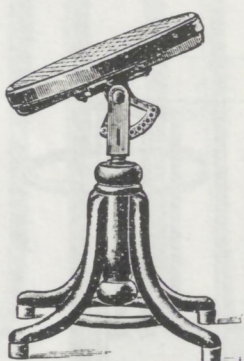

47 cm (42-64 cm)

Nr. 5001, Drehstockerl
37 cm Durchm.
M. 14.—

47 cm (42-64 cm)

Nr. 5002, Drehstockerl
37 cm Durchm.
M. 18.—

47 cm (42-64 cm)

Nr. 5003, Drehstockerl mit verdeckter Schraube
37 cm Durchm.
M. 19.—

Nr. 5221, Harmonium-Drehstockerl M. 18 50
Sowohl der Höhe als auch der Schräge nach verstellbar.

47 cm (42-64 cm)

Nr. 5036, Drehstockerl Profil
37 cm Durchm.
M. 16.50

70 cm (65-87 cm)

Nr. 5011 U, Drehstockerl 70 cm mit Fußtritt 37 cm Durchmesser
M. 18.—
Nr. 5011 ohne Fußtritt M. 16.—