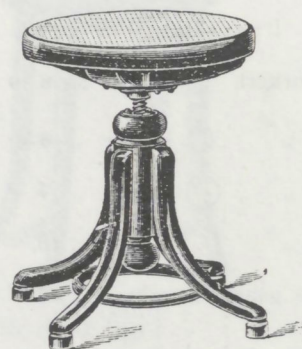

47 cm (42-64 cm)

Nr. 5001, Drehstockerl
37 cm Durchm.
M. 14.—

47 cm (42-64 cm)

Nr. 5002, Drehstockerl
37 cm Durchm.
M. 18.—

47 cm (42-64 cm)

Nr. 5003, Drehstockerl mit verdeckter Schraube
37 cm Durchm.
M. 19.—

Nr. 5221, Harmonium-Drehstockerl M. 18 50
Sowohl der Höhe als auch der Schräge nach verstellbar.

47 cm (42-64 cm)

Nr. 5036, Drehstockerl Profil
37 cm Durchm.
M. 16.50

70 cm (65-87 cm)

Nr. 5011 U, Drehstockerl 70 cm mit Fußtritt 37 cm Durchmesser
M. 18.—
Nr. 5011 ohne Fußtritt M. 16.—