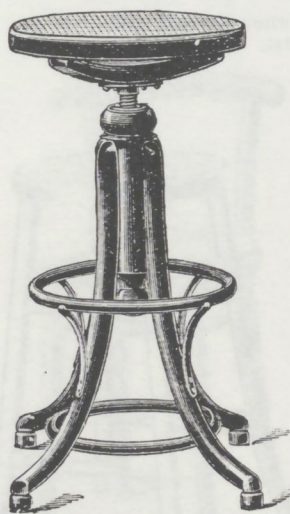

47 cm (42-64 cm)

Nr. 5001, Drehstockerl
37 cm Durchm.
M. 14.—

47 cm (42-64 cm)

Nr. 5002, Drehstockerl
37 cm Durchm.
M. 18.—

47 cm (42-64 cm)

Nr. 5003, Drehstockerl mit verdeckter Schraube
37 cm Durchm.
M. 19.—

Nr. 5221, Harmonium-Drehstockerl M. 18 50
Sowohl der Höhe als auch der Schräge nach verstellbar.

47 cm (42-64 cm)

Nr. 5036, Drehstockerl Profil
37 cm Durchm.
M. 16.50

70 cm (65-87 cm)

Nr. 5011 U, Drehstockerl 70 cm mit Fußtritt 37 cm Durchmesser
M. 18.—
Nr. 5011 ohne Fußtritt M. 16.—

70 cm (65-87 cm)

Nr. 5011 R, Reiddrehstockerl 70 cm hoch
M. 16.—

45-55 cm

Nr. 5009, Drehstockerl
35 cm M. 14.—

60-70 cm

Nr. 5019, Drehstockerl
35 cm M. 14.50

80-90 cm

Nr. 5029, Drehstockerl
35 cm M. 15.—