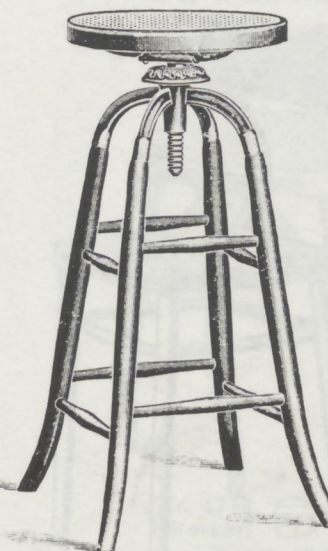

47 cm (42-64 cm)

Nr. 5001, Drehstockerl
37 cm Durchm.
M. 14.—

47 cm (42-64 cm)

Nr. 5002, Drehstockerl
37 cm Durchm.
M. 18.—

47 cm (42-64 cm)

Nr. 5003, Drehstockerl mit verdeckter Schraube
37 cm Durchm.
M. 19.—

Nr. 5221, Harmonium-Drehstockerl M. 18 50
Sowohl der Höhe als auch der Schräge nach verstellbar.

47 cm (42-64 cm)

Nr. 5036, Drehstockerl Profil
37 cm Durchm.
M. 16.50

70 cm (65-87 cm)

Nr. 5011 U, Drehstockerl 70 cm mit Fußtritt 37 cm Durchmesser
M. 18.—
Nr. 5011 ohne Fußtritt M. 16.—

70 cm (65-87 cm)

Nr. 5011 R, Reiddrehstockerl 70 cm hoch
M. 16.—

45-55 cm

Nr. 5009, Drehstockerl
35 cm M. 14.—

60-70 cm

Nr. 5019, Drehstockerl
35 cm M. 14.50

80-90 cm

Nr. 5029, Drehstockerl
35 cm M. 15.—