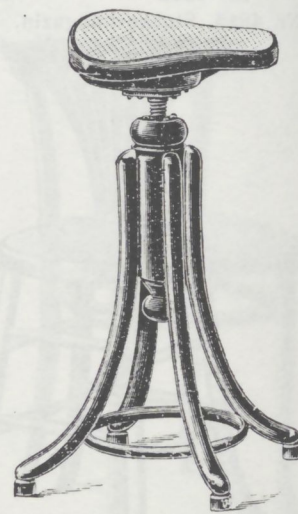

47 cm (42-64 cm)

Nr. 5001, Drehstockerl
37 cm Durchm.
M. 14.—

47 cm (42-64 cm)

Nr. 5002, Drehstockerl
37 cm Durchm.
M. 18.—

47 cm (42-64 cm)

Nr. 5003, Drehstockerl mit verdeckter Schraube
37 cm Durchm.
M. 19.—

Nr. 5221, Harmonium-Drehstockerl M. 18 50
Sowohl der Höhe als auch der Schräge nach verstellbar.

47 cm (42-64 cm)

Nr. 5036, Drehstockerl Profil
37 cm Durchm.
M. 16.50

70 cm (65-87 cm)

Nr. 5011 U, Drehstockerl 70 cm mit Fußtritt 37 cm Durchmesser
M. 18.—
Nr. 5011 ohne Fußtritt M. 16.—

70 cm (65-87 cm)

Nr. 5011 R, Reiddrehstockerl 70 cm hoch
M. 16.—

45-55 cm

Nr. 5009, Drehstockerl
35 cm M. 14.—

60-70 cm

Nr. 5019, Drehstockerl
35 cm M. 14.50

80-90 cm

Nr. 5029, Drehstockerl
35 cm M. 15.—