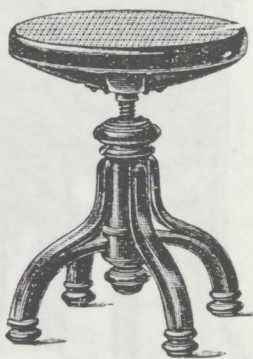

47 cm (42-64 cm)

Nr. 5001, Drehstockerl
37 cm Durchm.
M. 14.—

47 cm (42-64 cm)

Nr. 5002, Drehstockerl
37 cm Durchm.
M. 18.—

47 cm (42-64 cm)

Nr. 5003, Drehstockerl mit verdeckter Schraube
37 cm Durchm.
M. 19.—

Nr. 5221, Harmonium-Drehstockerl M. 18 50
Sowohl der Höhe als auch der Schräge nach verstellbar.

47 cm (42-64 cm)

Nr. 5036, Drehstockerl Profil
37 cm Durchm.
M. 16.50

70 cm (65-87 cm)

Nr. 5011 U, Drehstockerl 70 cm mit Fußtritt 37 cm Durchmesser
M. 18.—
Nr. 5011 ohne Fußtritt M. 16.—

70 cm (65-87 cm)

Nr. 5011 R, Reiddrehstockerl 70 cm hoch
M. 16.—

45-55 cm

Nr. 5009, Drehstockerl
35 cm M. 14.—

60-70 cm

Nr. 5019, Drehstockerl
35 cm M. 14.50

80-90 cm

Nr. 5029, Drehstockerl
35 cm M. 15.—