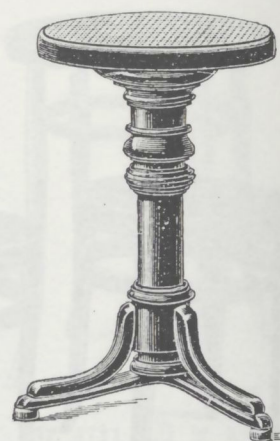

47 cm (42-64 cm)

Nr. 5001, Drehstockerl
37 cm Durchm.
M. 14.—

47 cm (42-64 cm)

Nr. 5002, Drehstockerl
37 cm Durchm.
M. 18.—

47 cm (42-64 cm)

Nr. 5003, Drehstockerl mit verdeckter Schraube
37 cm Durchm.
M. 19.—

Nr. 5221, Harmonium-Drehstockerl M. 18 50
Sowohl der Höhe als auch der Schräge nach verstellbar.

47 cm (42-64 cm)

Nr. 5036, Drehstockerl Profil
37 cm Durchm.
M. 16.50

70 cm (65-87 cm)

Nr. 5011 U, Drehstockerl 70 cm mit Fußtritt 37 cm Durchmesser
M. 18.—
Nr. 5011 ohne Fußtritt M. 16.—

70 cm (65-87 cm)

Nr. 5011 R, Reiddrehstockerl 70 cm hoch
M. 16.—

45-55 cm

Nr. 5009, Drehstockerl
35 cm M. 14.—

60-70 cm

Nr. 5019, Drehstockerl
35 cm M. 14.50

80-90 cm

Nr. 5029, Drehstockerl
35 cm M. 15.—