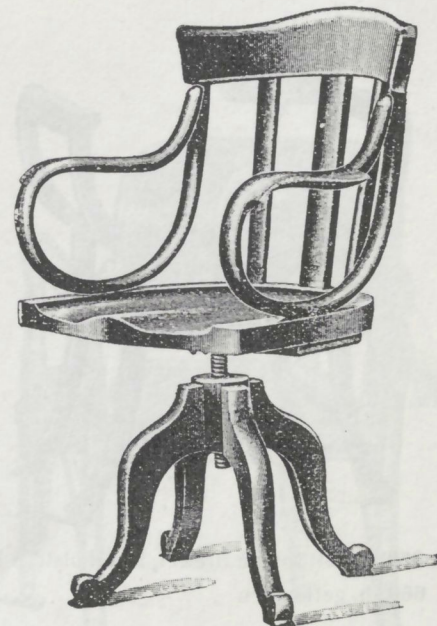

47 cm (42-64 cm)

Nr. 5101, Drehstockerl  
mit Rücklehne  37 cm Durchm.  
M. 18.—

47 cm (46-66 cm)

Nr. 5503, Drehfauteuil  47 cm Durchmesser M. 26.—

Nr. 5523, Drehfauteuil  47 cm Durchmesser M. 29.—

(68-88 cm) 70 cm

Nr. 5603 U, Drehfauteuil  
70 cm mit  47 cm Durch-  
Fußtritt messer  
M. 30.—

92 cm

Nr. 5501, Drehfauteuil  47 cm Durchmesser  
M. 24.—  
Nr. 5601, 70 cm hoch M. 26.—  
„ 5701, 95 „ „ „ 30.—

47 cm

Nr. 5502, Drehfauteuil  48 cm Durchmesser M. 28.—

Nr. 5901, Großer Drehfauteuil  50 × 53 cm M. 35.—

47 cm (42-64 cm)

Nr. 5541, Drehfauteuil mit massivem  
Sattelsitz M. 52.—