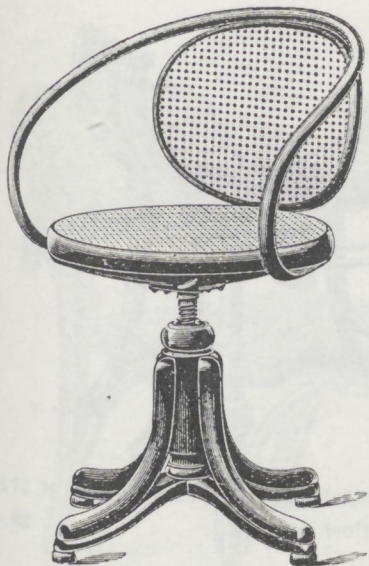

47 cm (42-64 cm)

Nr. 5101, Drehstockerl  
mit Rücklehne  37 cm Durchm.  
M. 18.—

47 cm (46-66 cm)

Nr. 5503, Drehfauteuil  47 cm Durchmesser M. 26.—

Nr. 5523, Drehfauteuil  47 cm Durchmesser M. 29.—

(68-88 cm) 70 cm

Nr. 5603 U, Drehfauteuil  
70 cm mit  47 cm Durch-  
Fußtritt messer  
M. 30.—

92 cm

Nr. 5501, Drehfauteuil  47 cm Durchmesser  
M. 24.—  
Nr. 5601, 70 cm hoch M. 26.—  
„ 5701, 95 „ „ „ 30.—

47 cm

Nr. 5502, Drehfauteuil  48 cm Durchmesser M. 28.—

Nr. 5901, Großer Drehfauteuil  50 × 53 cm M. 35.—

47 cm (42-64 cm)

Nr. 5541, Drehfauteuil mit massivem  
Sattelsitz M. 52.—