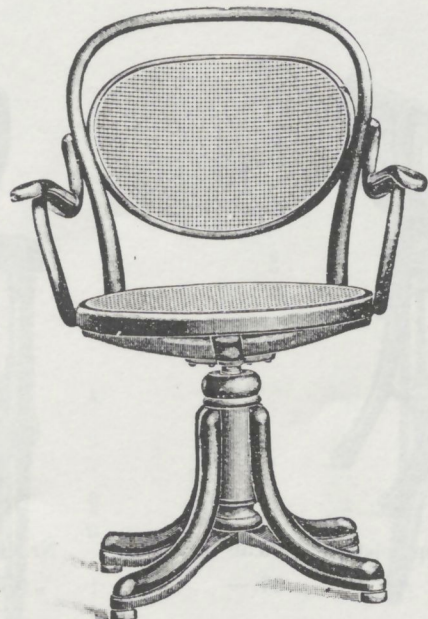

47 cm (42-64 cm)

Nr. 5101, Drehstockerl  
mit Rücklehne  37 cm Durchm.  
M. 18.—

47 cm (46-66 cm)

Nr. 5503, Drehfauteuil  47 cm Durchmesser M. 26.—

Nr. 5523, Drehfauteuil  47 cm Durchmesser M. 29.—

(68-88 cm) 70 cm

Nr. 5603 U, Drehfauteuil  
70 cm mit  47 cm Durch-  
Fußtritt messer  
M. 30.—

92 cm

Nr. 5501, Drehfauteuil  47 cm Durchmesser  
M. 24.—  
Nr. 5601, 70 cm hoch M. 26.—  
„ 5701, 95 „ „ „ 30.—

47 cm

Nr. 5502, Drehfauteuil  48 cm Durchmesser M. 28.—

Nr. 5901, Großer Drehfauteuil  50 × 53 cm M. 35.—

47 cm (42-64 cm)

Nr. 5541, Drehfauteuil mit massivem  
Sattelsitz M. 52.—