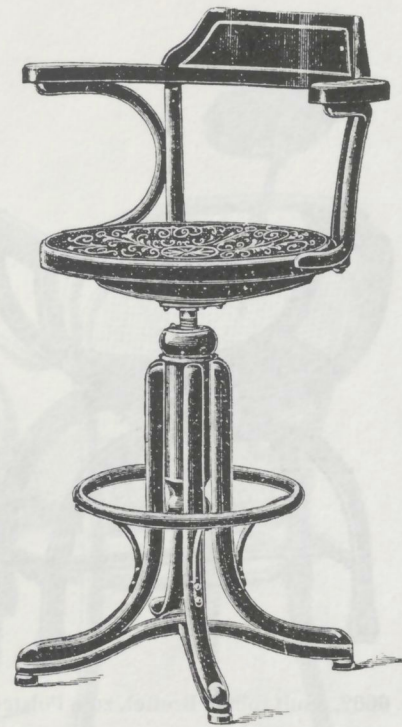

47 cm (42-64 cm)

Nr. 5101, Drehstockerl  
mit Rücklehne  37 cm Durchm.  
M. 18.—

47 cm (46-66 cm)

Nr. 5503, Drehfauteuil  47 cm Durchmesser M. 26.—

Nr. 5523, Drehfauteuil  47 cm Durchmesser M. 29.—

(68-88 cm) 70 cm

Nr. 5603 U, Drehfauteuil  
70 cm mit  47 cm Durch-  
Fußtritt messer  
M. 30.—

92 cm

Nr. 5501, Drehfauteuil  47 cm Durchmesser  
M. 24.—  
Nr. 5601, 70 cm hoch M. 26.—  
„ 5701, 95 „ „ „ 30.—

47 cm

Nr. 5502, Drehfauteuil  48 cm Durchmesser M. 28.—

Nr. 5901, Großer Drehfauteuil  50 × 53 cm M. 35.—

47 cm (42-64 cm)

Nr. 5541, Drehfauteuil mit massivem  
Sattelsitz M. 52.—