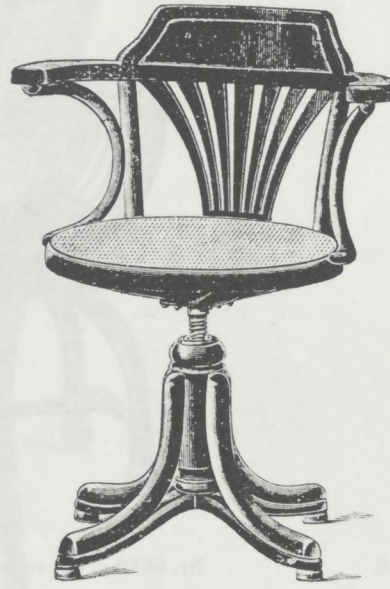

47 cm (42-64 cm)

Nr. 5101, Drehstockerl  
mit Rücklehne  37 cm Durchm.  
M. 18.—

47 cm (46-66 cm)

Nr. 5503, Drehfauteuil  47 cm Durchmesser M. 26.—

Nr. 5523, Drehfauteuil  47 cm Durchmesser M. 29.—

(68-88 cm) 70 cm

Nr. 5603 U, Drehfauteuil  
70 cm mit  47 cm Durch-  
Fußtritt messer  
M. 30.—

92 cm

Nr. 5501, Drehfauteuil  47 cm Durchmesser  
M. 24.—  
Nr. 5601, 70 cm hoch M. 26.—  
„ 5701, 95 „ „ „ 30.—

47 cm

Nr. 5502, Drehfauteuil  48 cm Durchmesser M. 28.—

Nr. 5901, Großer Drehfauteuil  50 × 53 cm M. 35.—

47 cm (42-64 cm)

Nr. 5541, Drehfauteuil mit massivem  
Sattelsitz M. 52.—