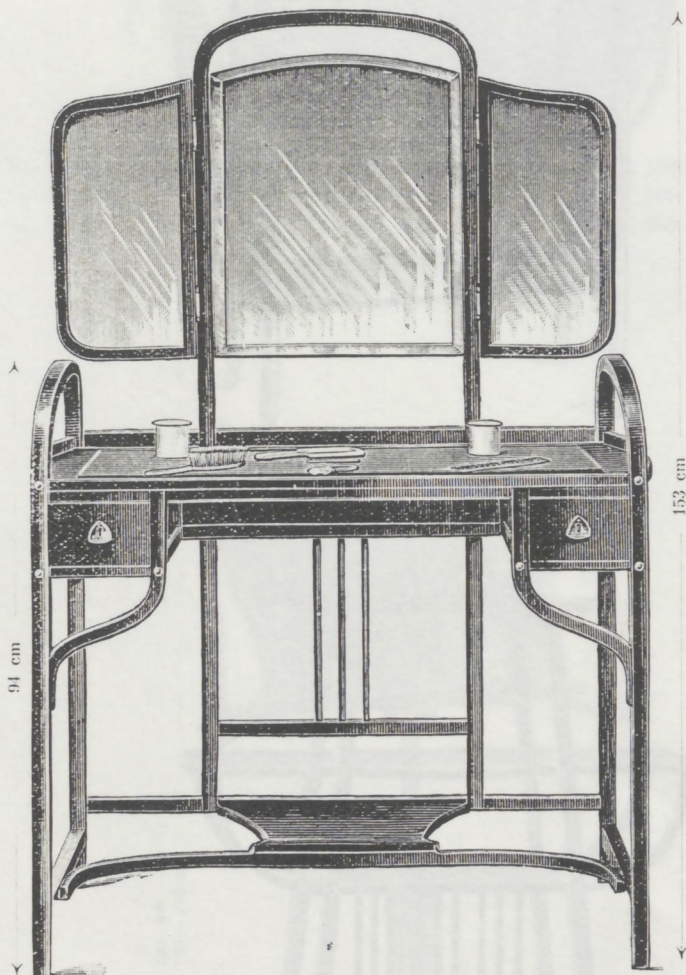

Nr. 20743, Kleine Toilette mit aufklappbarer Platte, ohne Spiegel, mit poliertem Steg, ohne Polsterung,
 poliert M. 95.—
 matt „ 85.—

Nr. 20746, Dreiteilige Toilette ohne Spiegelgläser, Platte für Glas und unter diesem für Stoff; unter der Platte mit einem Schuber für Tuchbespannung
 poliert M. 180.—
 matt „ 165.—
 Gleichzeitig auch als Schreibtisch verwendbar.

Nr. 23045, Dreiteilige Toilette ohne Spiegelgläser, mit Lade und Schloß
 M. 70.—