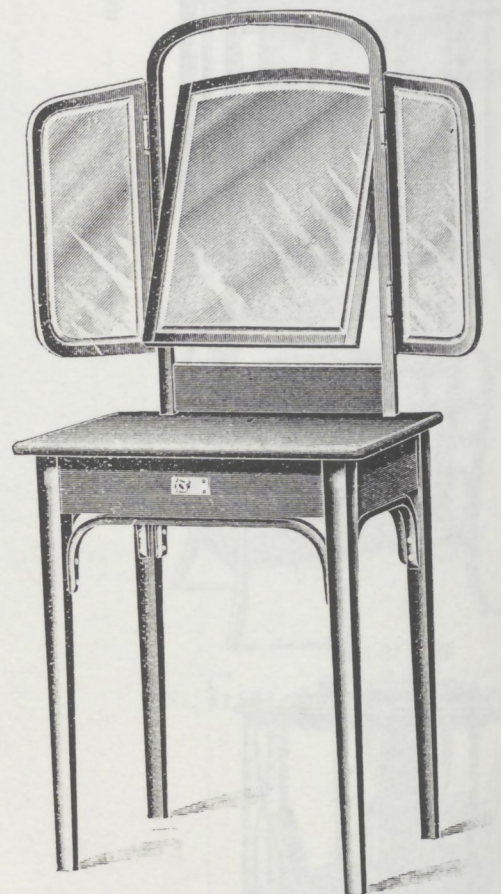

Nr. 20743, Kleine Toilette mit aufklappbarer Platte, ohne Spiegel, mit poliertem Steg, ohne Polsterung,
 poliert M. 95.—
 matt „ 85.—

Nr. 20746, Dreiteilige Toilette ohne Spiegelgläser, Platte für Glas und unter diesem für Stoff; unter der Platte mit einem Schuber für Tuchbespannung
 poliert M. 180.—
 matt „ 165.—
 Gleichzeitig auch als Schreibtisch verwendbar.

Nr. 23045, Dreiteilige Toilette ohne Spiegelgläser, mit Lade und Schloß
 M. 70.—