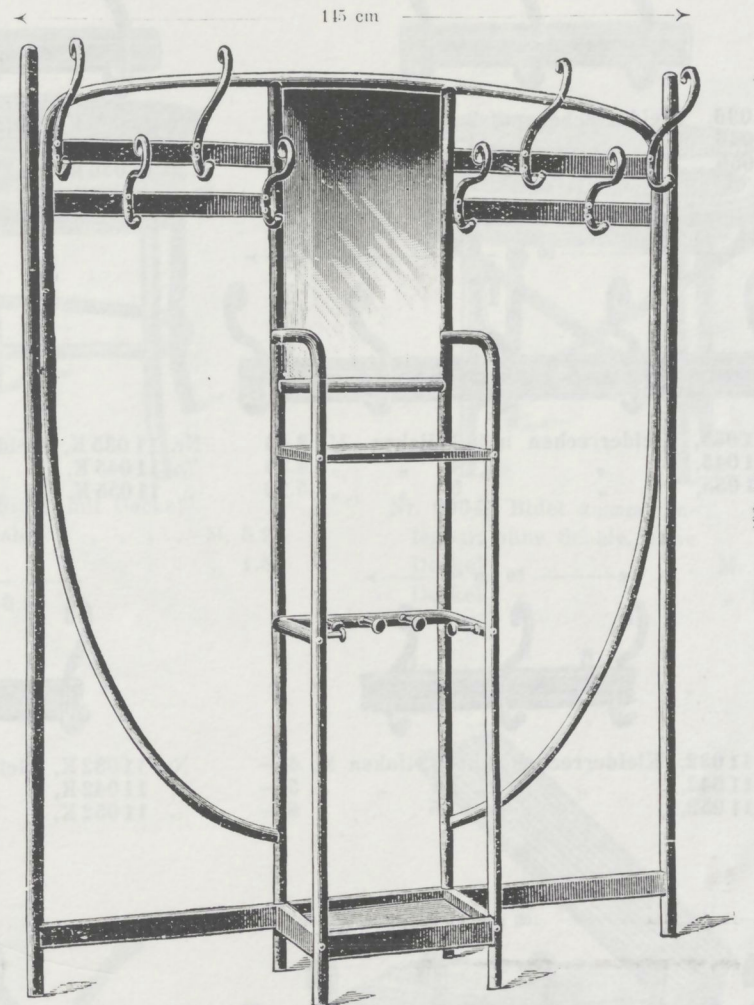

Nr. 10 806, Wandkleiderstock, Gestell ohne Glas, ohne Blechtasse M. 67.—
 „ a, Spiegelglas „ 9.—
 „ 10 906, Gestell ohne Glas, mit Blechtasse „ 70.50

Nr. 10 807, Wandkleiderstock, Gestell ohne Glas, ohne Blechtasse M. 42.—
 „ a, Spiegelglas „ 9.—
 „ 10 907, Gestell ohne Glas, mit Blechtasse „ 45.50

Nr. 4861, Schuhbank mit Reliefbrettel, Dessin Nr. 223 M. 4.—
 Aufschlag für Gummiplatte, netto „ 4.50

Nr. 11 951, Garderobeständer mit Blechtassen und Japanmatte M. 45.—