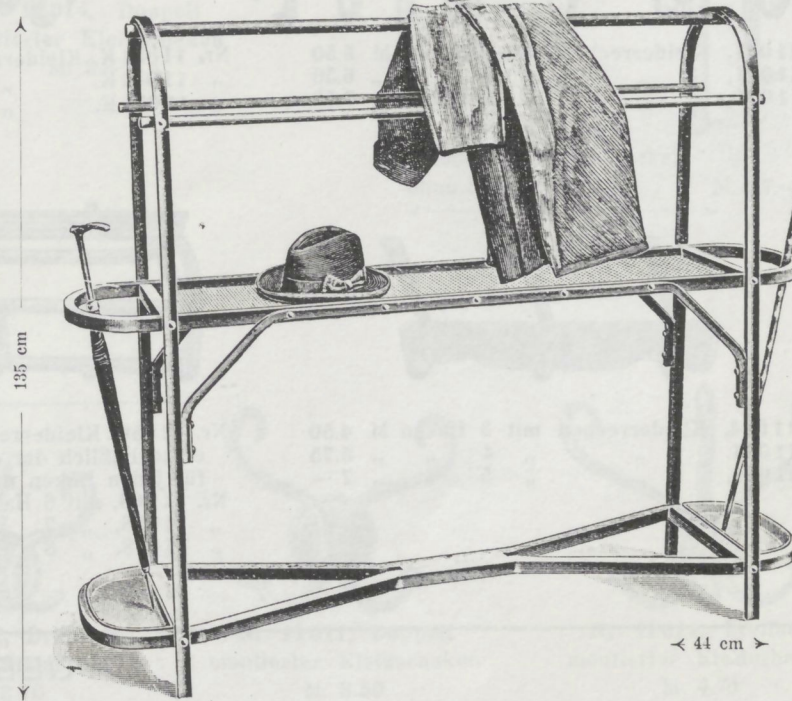

Nr. 10 806, Wandkleiderstock, Gestell ohne Glas, ohne Blechtasse M. 67.—
 „ a, Spiegelglas „ 9.—
 „ 10 906, Gestell ohne Glas, mit Blechtasse „ 70.50

Nr. 10 807, Wandkleiderstock, Gestell ohne Glas, ohne Blechtasse M. 42.—
 „ a, Spiegelglas „ 9.—
 „ 10 907, Gestell ohne Glas, mit Blechtasse „ 45.50

Nr. 4861, Schuhbank mit Reliefbrettel, Dessin Nr. 223 M. 4.—
 Aufschlag für Gummiplatte, netto „ 4.50

Nr. 11 951, Garderobeständer mit Blechtassen und Japanmatte M. 45.—