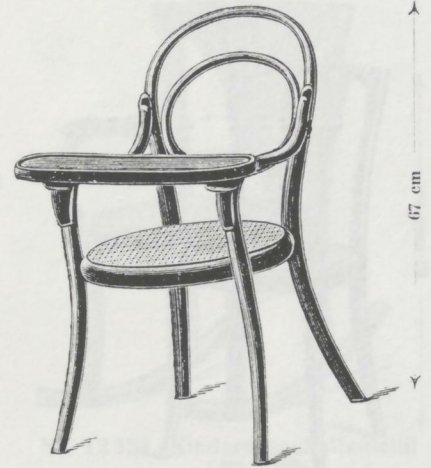

Kindermöbel.

Nr. 12001, Kindersessel
 32 cm Durchm. M. 4.—

Nr. 12021, Kinderkanapee
 80 cm M. 12.—

Nr. 12011, Kinderfauteuil
 35 cm Durchm. M. 6.—

Nr. 12011 T, Kinderfauteuil mit Tablette
 35 cm Durchm. M. 8.50

Nr. 12051, Kindersessel
 32 cm Durchm.
 mit Rohrlehne M. 5.50

Nr. 12004, Kindersessel
 32 cm Durchm. M. 4.50

Nr. 12014, Kinderfauteuil
 35 cm Durchm. M. 6.50

Nr. 12031 L, Hoher Kinderfauteuil mit Leiste
 35 cm Durchm. M. 9.20