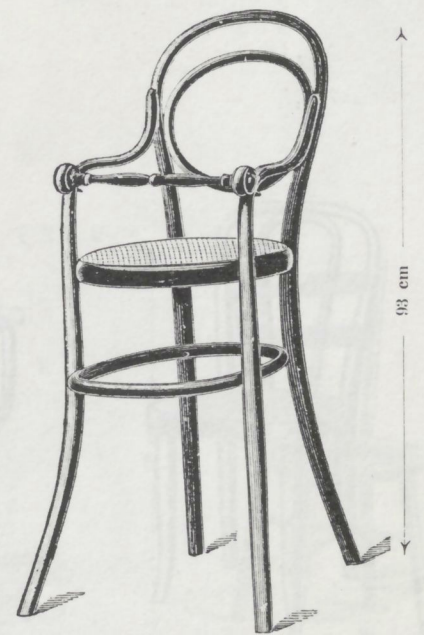

Kindermöbel.

Nr. 12001, Kindersessel
 32 cm Durchm. M. 4.—

Nr. 12021, Kinderkanapee
 80 cm M. 12.—

Nr. 12011, Kinderfauteuil
 35 cm Durchm. M. 6.—

Nr. 12011 T, Kinderfauteuil mit Tablette
 35 cm Durchm. M. 8.50

Nr. 12051, Kindersessel
 32 cm Durchm.
 mit Rohrlehne M. 5.50

Nr. 12004, Kindersessel
 32 cm Durchm. M. 4.50

Nr. 12014, Kinderfauteuil
 35 cm Durchm. M. 6.50

Nr. 12031 L, Hoher Kinderfauteuil mit Leiste
 35 cm Durchm. M. 9.20

Nr. 12061, }
 „ 12071, } hierzu { Fauteuil „ 7.50
 { Kanapee „ 15.—

Nr. 12024, Kinderkanapee 80 cm Durchm. M. 12.50