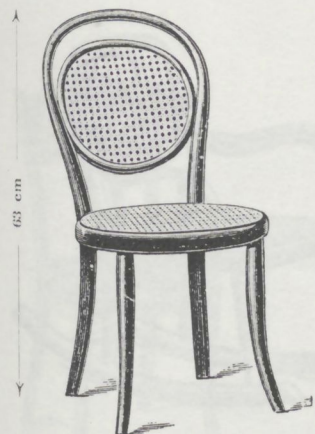

Kindermöbel.

Nr. 12001, Kindersessel
 32 cm Durchm. M. 4.—

Nr. 12021, Kinderkanapee
 80 cm M. 12.—

Nr. 12011, Kinderfauteuil
 35 cm Durchm. M. 6.—

Nr. 12011 T, Kinderfauteuil mit Tablette
 35 cm Durchm. M. 8.50

Nr. 12051, Kindersessel
 32 cm Durchm.
 mit Rohrlehne M. 5.50

Nr. 12004, Kindersessel
 32 cm Durchm. M. 4.50

Nr. 12014, Kinderfauteuil
 35 cm Durchm. M. 6.50

Nr. 12031 L, Hoher Kinderfauteuil mit Leiste
 35 cm Durchm. M. 9.20