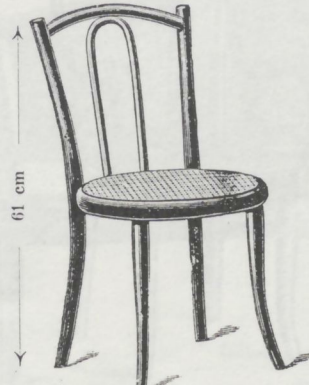

Kindermöbel.

Nr. 12001, Kindersessel
 32 cm Durchm. M. 4.—

Nr. 12021, Kinderkanapee
 80 cm M. 12.—

Nr. 12011, Kinderfauteuil
 35 cm Durchm. M. 6.—

Nr. 12011 T, Kinderfauteuil mit Tablette
 35 cm Durchm. M. 8.50

Nr. 12051, Kindersessel
 32 cm Durchm.
 mit Rohrlehne M. 5.50

Nr. 12004, Kindersessel
 32 cm Durchm. M. 4.50

Nr. 12014, Kinderfauteuil
 35 cm Durchm. M. 6.50

Nr. 12031 L, Hoher Kinderfauteuil mit Leiste
 35 cm Durchm. M. 9.20