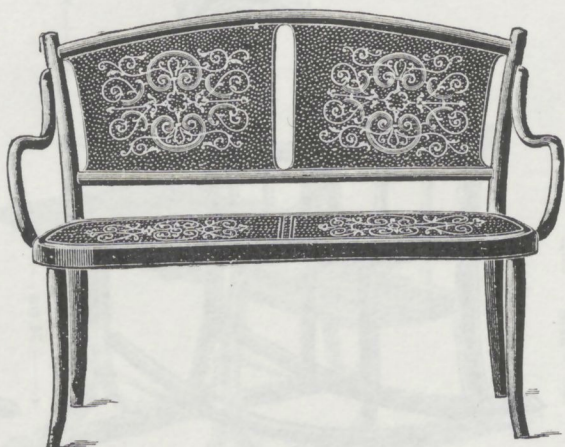

Nr. 12 027 80 cm M. 14.—
Kinderkanapee