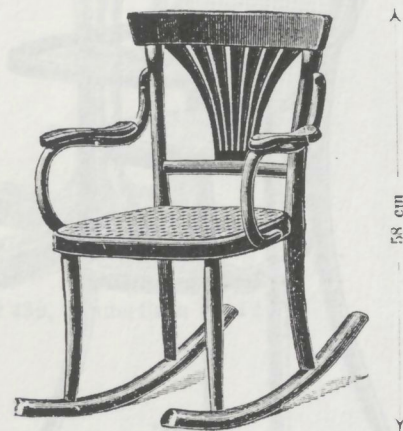

Nr. 12 201, Kindersessel
 geflochten  30 × 29 cm
 M. 6.50
 Nr. 12 201 e, grob vorgeflochten
 für flache Polsterung M. 6.20
 Nr. 12 201 f, mit Fächersitz
 M. 6.90

Nr. 12 221, Kinderkanapee  80 cm
 geflochten M. 18.—
 Nr. 12 221 c, grob vorgeflochten für
 flache Polsterung „ 16.80
 Nr. 12 221 f, mit Fächersitz „ 18.80

Nr. 12 211, Kinderfauteuil
 geflochten  33 × 33 cm
 M. 10.—
 Nr. 12 211 c, grob vorgeflochten
 für flache Polsterung M. 9.60
 Nr. 12 211 f, mit Fächersitz
 M. 10.40

Nr. 12 521, Kinderschaukelfauteuil
 geflochten  33 × 33 cm
 M. 12.—
 Nr. 12 521 c, grob vorgeflochten
 für flache Polsterung M. 11.60
 Nr. 12 521 f, mit Fächersitz
 M. 12.40