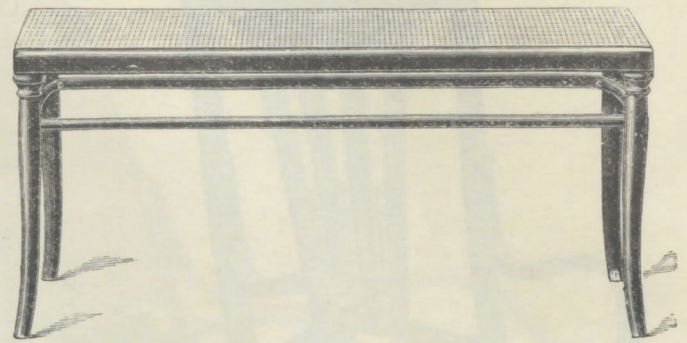

Nr. 9701, Schlafsofa  162 x 64 cm K 50.—

Nr. 6701, Kaffeehausbank, per Meter K 14.—

Nr. 9702, Schlafsofa  110 x 53 cm K 58.—

Nr. 6702, Kaffeehausbank mit Rohrlehne, per Meter K 24.—

Nr. 6716, Kaffeehausbank, normal geflochten, per Meter K 45.—

Nr. 6731, Kaffeehausbank mit Rücklehne . . . per Meter K 45.—
 „ 6732, dieselbe mit Armlehnen „ „ 52.—
 „ 6730, „ ohne Rücklehne u. ohne Armlehnen „ „ 26.—