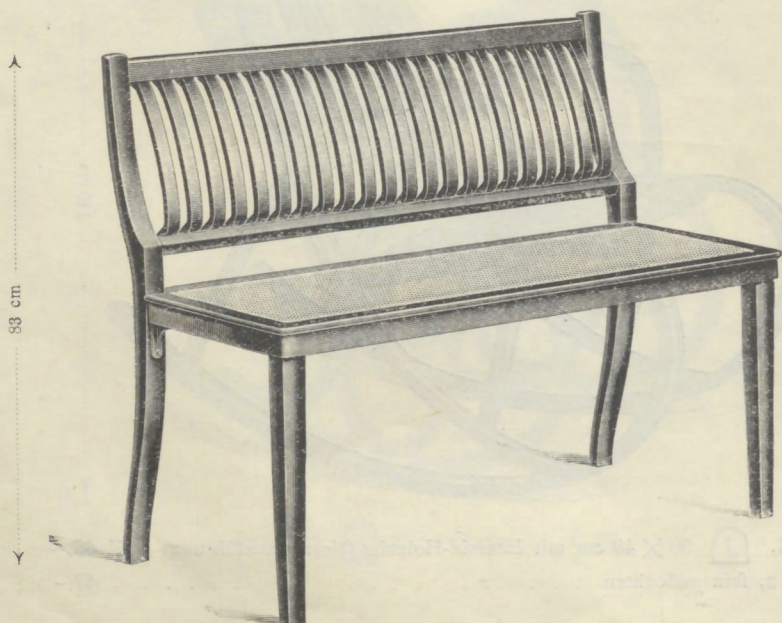

Nr. 9701, Schlafsofa  162 x 64 cm K 50.—

Nr. 6701, Kaffeehausbank, per Meter K 14.—

Nr. 9702, Schlafsofa  110 x 53 cm K 58.—

Nr. 6702, Kaffeehausbank mit Rohrlehne, per Meter K 24.—

Nr. 6716, Kaffeehausbank, normal geflochten, per Meter K 45.—

Nr. 6731, Kaffeehausbank mit Rücklehne . . . per Meter K 45.—
 „ 6732, dieselbe mit Armlehnen „ „ 52.—
 „ 6730, „ ohne Rücklehne u. ohne Armlehnen „ „ 26.—