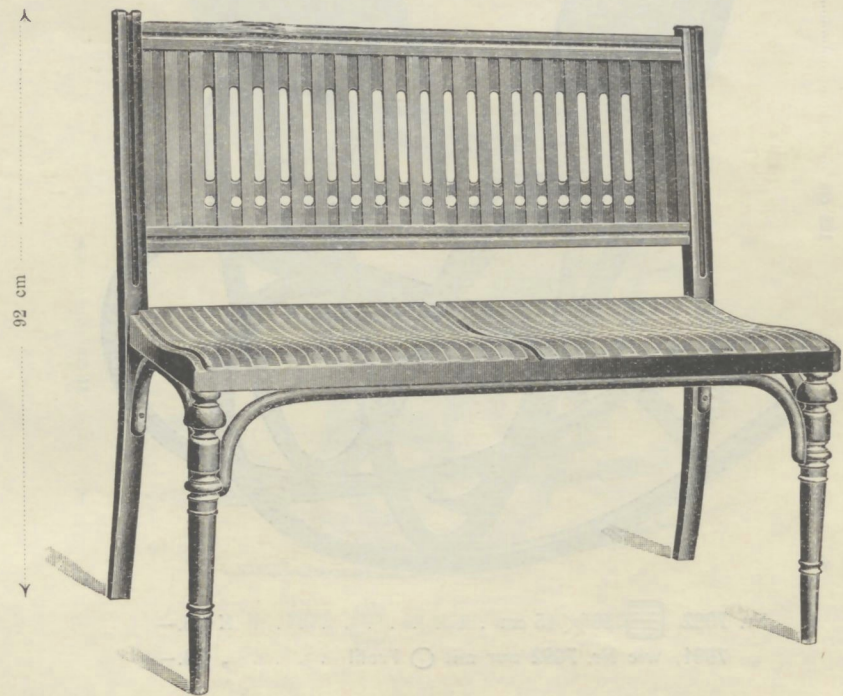

Nr. 9701, Schlafsofa  162 x 64 cm K 50.—

Nr. 6701, Kaffeehausbank, per Meter K 14.—

Nr. 9702, Schlafsofa  110 x 53 cm K 58.—

Nr. 6702, Kaffeehausbank mit Rohrlehne, per Meter K 24.—

Nr. 6716, Kaffeehausbank, normal geflochten, per Meter K 45.—

Nr. 6731, Kaffeehausbank mit Rücklehne . . . per Meter K 45.—
 „ 6732, dieselbe mit Armlehnen „ „ 52.—
 „ 6730, „ ohne Rücklehne u. ohne Armlehnen „ „ 26.—