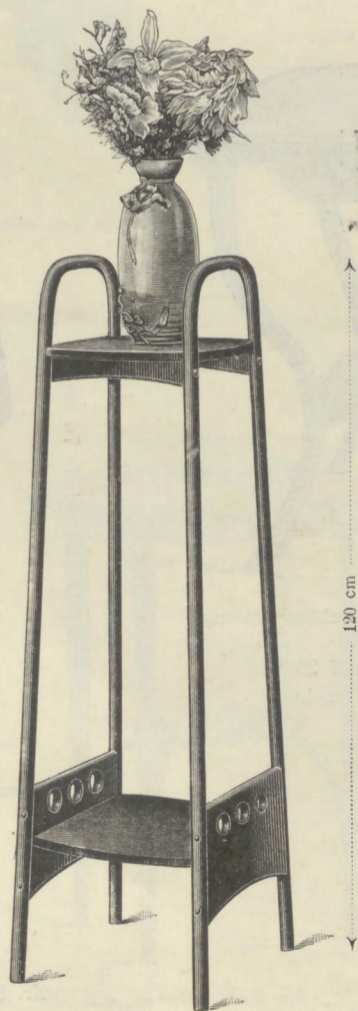

Nr. 9532, Blumenständer
mit massivem Holzsockel für die oberste
Platte K 30.—
mit Messingsockeln (h) netto mehr K 7.—

130 cm

Nr. 9522, Blumenständer
K 20.—

120 cm

Nr. 9645, Ständer
K 20.—

33 × 33 cm

110 cm

Nr. 9502, Blumenständer
K 6.25

76 cm

Nr. 9513, Blumenständer
K 6.75

27 cm Durchmesser

95 cm

Nr. 9521, Blumenständer
K 15.—

120 cm

Nr. 9531, Blumenständer
K 15.—

118 cm

Nr. 9533, Blumenständer
K 22.—

88 cm