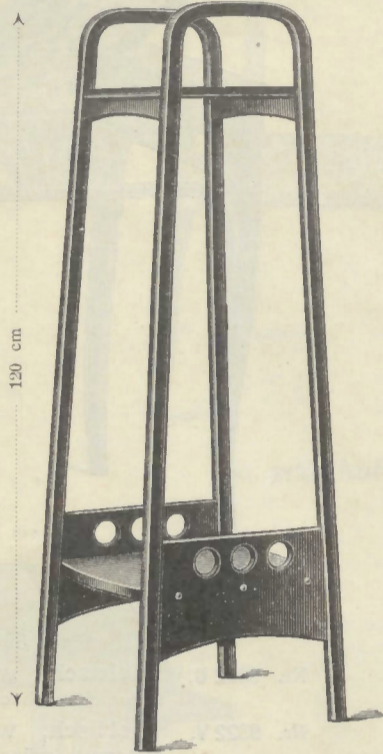

Nr. 9532, Blumenständer
mit massivem Holzsockel für die oberste
Platte K 30.—
mit Messingsockeln (h) netto mehr K 7.—

130 cm

Nr. 9522, Blumenständer
K 20.—

120 cm

Nr. 9645, Ständer
K 20.—

33 × 33 cm

110 cm

Nr. 9502, Blumenständer
K 6.25

76 cm

Nr. 9513, Blumenständer
K 6.75

27 cm Durchmesser

95 cm

Nr. 9521, Blumenständer
K 15.—

120 cm

Nr. 9531, Blumenständer
K 15.—

118 cm

Nr. 9533, Blumenständer
K 22.—

88 cm