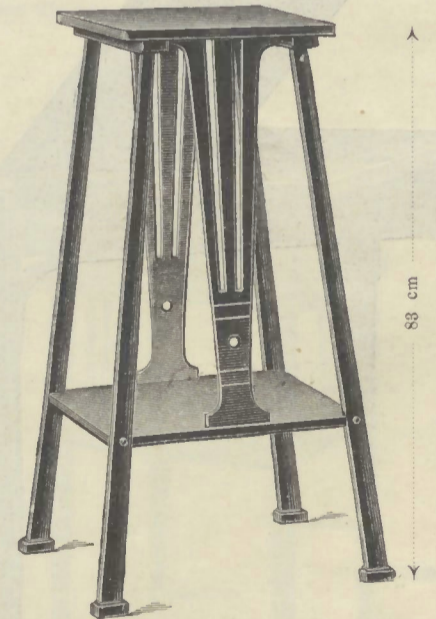

Nr. 9532, Blumenständer
mit massivem Holzsockel für die oberste
Platte K 30.—
mit Messingsockeln (h) netto mehr K 7.—

130 cm

Nr. 9522, Blumenständer
K 20.—

120 cm

Nr. 9645, Ständer
K 20.—

33 × 33 cm

110 cm

Nr. 9502, Blumenständer
K 6.25

76 cm

Nr. 9513, Blumenständer
K 6.75

27 cm Durchmesser

95 cm

Nr. 9521, Blumenständer
K 15.—

120 cm

Nr. 9531, Blumenständer
K 15.—

118 cm

Nr. 9533, Blumenständer
K 22.—

88 cm