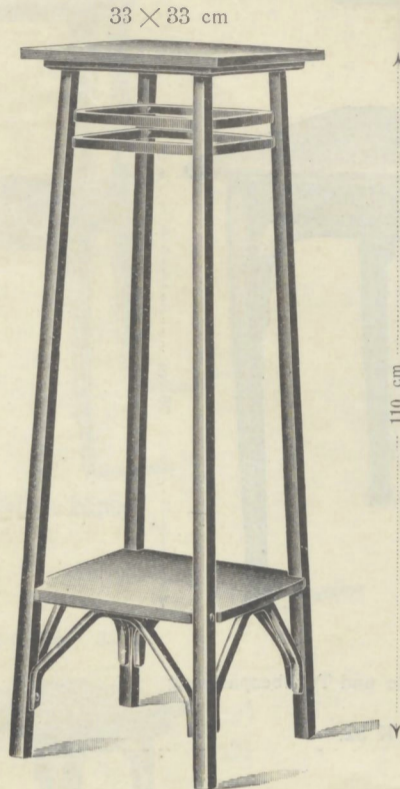

Nr. 9532, Blumenständer
mit massivem Holzsockel für die oberste
Platte K 30.—
mit Messingsockeln (h) netto mehr K 7.—

130 cm

Nr. 9522, Blumenständer
K 20.—

120 cm

Nr. 9645, Ständer
K 20.—

33 × 33 cm

110 cm

Nr. 9502, Blumenständer
K 6.25

76 cm

Nr. 9513, Blumenständer
K 6.75

27 cm Durchmesser

95 cm

Nr. 9521, Blumenständer
K 15.—

120 cm

Nr. 9531, Blumenständer
K 15.—

118 cm

Nr. 9533, Blumenständer
K 22.—

88 cm