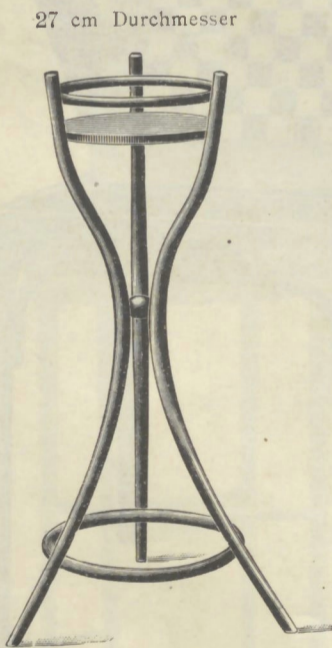

Nr. 9532, Blumenständer
mit massivem Holzsockel für die oberste
Platte K 30.—
mit Messingsockeln (h) netto mehr K 7.—

130 cm

Nr. 9522, Blumenständer
K 20.—

120 cm

Nr. 9645, Ständer
K 20.—

33 × 33 cm

110 cm

Nr. 9502, Blumenständer
K 6.25

76 cm

Nr. 9513, Blumenständer
K 6.75

27 cm Durchmesser

95 cm

Nr. 9521, Blumenständer
K 15.—

120 cm

Nr. 9531, Blumenständer
K 15.—

118 cm

Nr. 9533, Blumenständer
K 22.—

88 cm