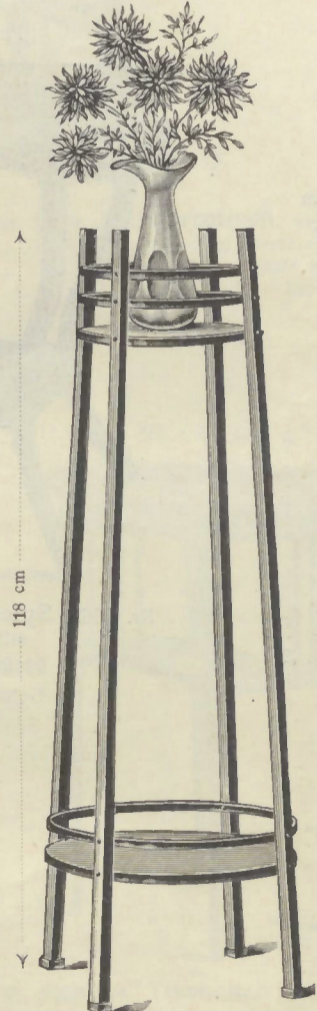

Nr. 9532, Blumenständer
mit massivem Holzsockel für die oberste
Platte K 30.—
mit Messingsockeln (h) netto mehr K 7.—

130 cm

Nr. 9522, Blumenständer
K 20.—

120 cm

Nr. 9645, Ständer
K 20.—

33 × 33 cm

110 cm

Nr. 9502, Blumenständer
K 6.25

76 cm

Nr. 9513, Blumenständer
K 6.75

27 cm Durchmesser

95 cm

Nr. 9521, Blumenständer
K 15.—

120 cm

Nr. 9531, Blumenständer
K 15.—

118 cm

Nr. 9533, Blumenständer
K 22.—

88 cm