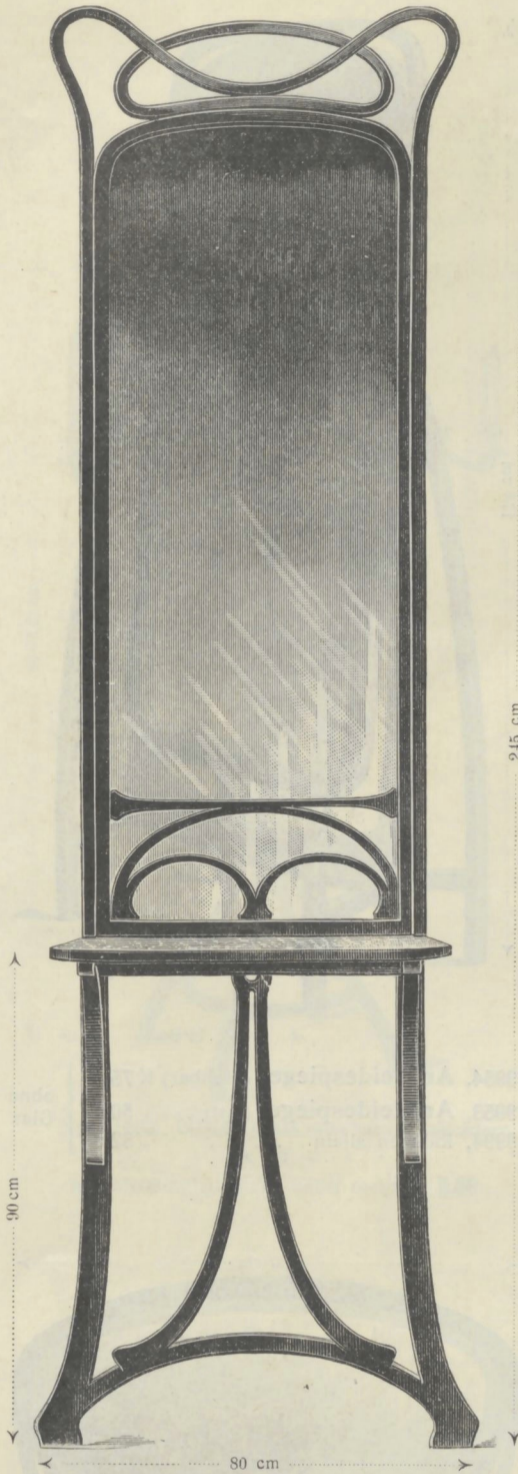

Nr. 11551. Hänge-Etagère K 26.—

Nr. 11552. Hänge-Etagère K 44.—

Toilettetischchen mit Schublade und Spiegelaufsatz
Nr. 9860 a mit Glas K 35.—
„ 9860 ohne Glas „ 30.—

Nr. 9931, Pfeilerspiegel ohne Rückwand K 76.—
„ 9931 r, „ mit „ 80.— } ohne
„ 9993 r, der Rahmen allein mit Rückwand „ 45.— } Glas
„ 8673, der Unterteil allein „ 35.— }

Nr. 23045, Dreiteilige Toilette ohne Spiegelgläser, mit Lade und Schloß K 70.—

Nr. 11556. Hänge-Etagère K 8.—

Nr. 11555, Hänge-Etagère mit Messingstäbchen K 17.—

Nr. 11557, Hänge-Etagère K 9.—