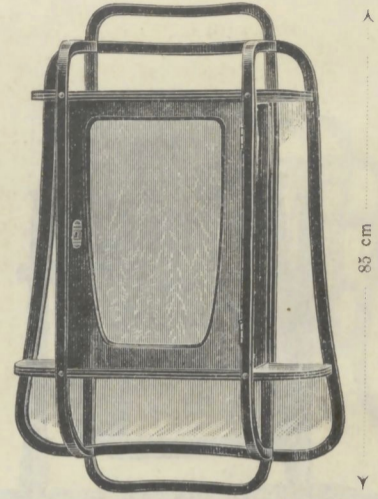

Nr. 11551. Hänge-Etagère K 26.—

Nr. 11552. Hänge-Etagère K 44.—

Toilettetischchen mit Schublade und Spiegelaufsatz
Nr. 9860 a mit Glas K 35.—
„ 9860 ohne Glas „ 30.—

Nr. 9931, Pfeilerspiegel ohne Rückwand K 76.—
„ 9931 r, „ mit „ 80.— } ohne
„ 9993 r, der Rahmen allein mit Rückwand „ 45.— } Glas
„ 8673, der Unterteil allein „ 35.— }

Nr. 23045, Dreiteilige Toilette ohne Spiegelgläser, mit Lade und Schloß K 70.—

Nr. 11556. Hänge-Etagère K 8.—

Nr. 11555, Hänge-Etagère mit Messingstäbchen K 17.—

Nr. 11557, Hänge-Etagère K 9.—