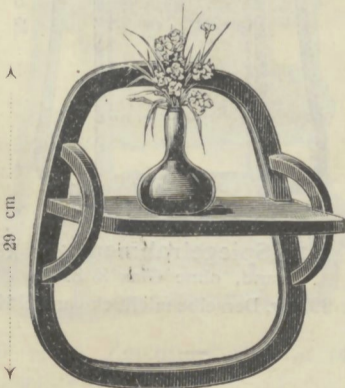

Nr. 11551. Hänge-Etagère K 26.—

Nr. 11552. Hänge-Etagère K 44.—

Toilettetischchen mit Schublade und Spiegelaufsatz
Nr. 9860 a mit Glas K 35.—
„ 9860 ohne Glas „ 30.—

Nr. 9931, Pfeilerspiegel ohne Rückwand K 76.—
„ 9931 r, „ mit „ 80.— } ohne
„ 9993 r, der Rahmen allein mit Rückwand „ 45.— } Glas
„ 8673, der Unterteil allein „ 35.— }

Nr. 23045, Dreiteilige Toilette ohne Spiegelgläser, mit Lade und Schloß K 70.—

Nr. 11556. Hänge-Etagère K 8.—

Nr. 11555, Hänge-Etagère mit Messingstäbchen K 17.—

Nr. 11557, Hänge-Etagère K 9.—