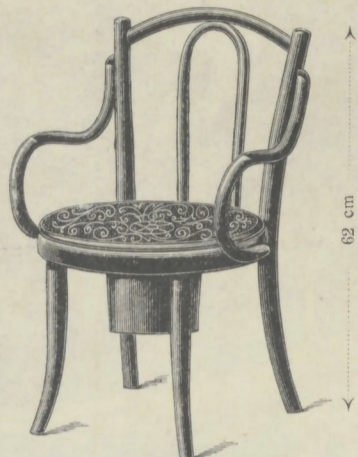

Nr. 12093 k, Kinderspeisesessel mit Klosettvorrichtung (K 14.- + K 7.-) = K 21.-

95 cm

Nr. 12106 k, Kinderklosettfauteuil
Preis samt Kübel K 6.50 mit Deckel mehr „ 2.-

33 cm

Nr. 12014 k, Kinderfauteuil mit Kübel und Deckel K 13.50
Nr. 12014 l, ohne Kübel K 8.25
Nr. 12014 d, ohne Deckel, ohne Kübel K 6.50

32 cm

Alle Kinderfauteuils und Speisesessel können mit Klosettvorrichtung (Kübel und Deckel) versehen werden. Preiszuschlag K 7.-

Nr. 12852, Kindergehschule mit Spielbrett K 14.50

39 cm

Nr. 12104, Kinderfauteuil

⊘ 28 x 35 cm K 5.50

Nr. 12105, Derselbe

⊘ 32 cm K 5.50

19 cm

33 cm

Puppenmöbel.

Nr. 12951, Puppenwiege K 14.50

Nr. 12931, Schaukel-fauteuil K 3.50