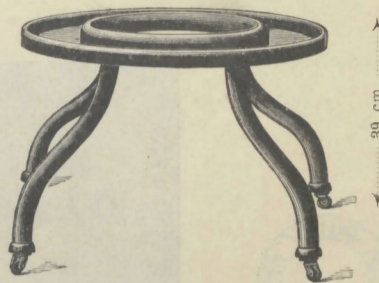

Nr. 12093 k, Kinderspeisesessel mit Klosettvorrichtung (K 14.- + K 7.-) = K 21.-

95 cm

Nr. 12106 k, Kinderklosettfauteuil
Preis samt Kübel K 6.50 mit Deckel mehr „ 2.-

33 cm

Nr. 12014 k, Kinderfauteuil mit Kübel und Deckel K 13.50
Nr. 12014 l, ohne Kübel K 8.25
Nr. 12014 d, ohne Deckel, ohne Kübel K 6.50

32 cm

Alle Kinderfauteuils und Speisesessel können mit Klosettvorrichtung (Kübel und Deckel) versehen werden. Preiszuschlag K 7.-

Nr. 12852, Kindergehschule mit Spielbrett K 14.50

39 cm

Nr. 12104, Kinderfauteuil

⊘ 28 x 35 cm K 5.50

Nr. 12105, Derselbe

⊘ 32 cm K 5.50

19 cm

33 cm

Puppenmöbel.

Nr. 12951, Puppenwiege K 14.50

Nr. 12931, Schaukel-fauteuil K 3.50