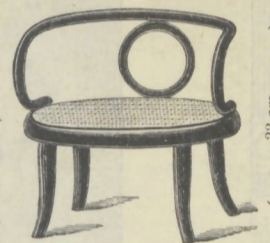

Nr. 12093 k, Kinderspeisesessel mit Klosettvorrichtung (K 14.- + K 7.-) = K 21.-

95 cm

Nr. 12106 k, Kinderklosettfauteuil
Preis samt Kübel K 6.50 mit Deckel mehr „ 2.-

33 cm

Nr. 12014 k, Kinderfauteuil mit Kübel und Deckel K 13.50
Nr. 12014 l, ohne Kübel K 8.25
Nr. 12014 d, ohne Deckel, ohne Kübel K 6.50

32 cm

Alle Kinderfauteuils und Speisesessel können mit Klosettvorrichtung (Kübel und Deckel) versehen werden. Preiszuschlag K 7.-

Nr. 12852, Kindergehschule mit Spielbrett K 14.50

39 cm

Nr. 12104, Kinderfauteuil

⊘ 28 x 35 cm K 5.50

Nr. 12105, Derselbe

⊘ 32 cm K 5.50

19 cm

33 cm

Puppenmöbel.

Nr. 12951, Puppenwiege K 14.50

Nr. 12931, Schaukel-fauteuil K 3.50