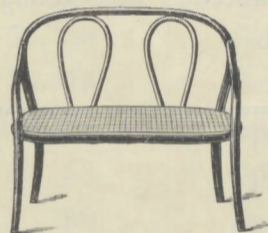

32 cm

Alle Kinderfauteuils und Speisesessel können mit Klosettvorrichtung (Kübel und Deckel) versehen werden. Preiszuschlag K 7.-

Nr. 12852, Kindergehschule mit Spielbrett K 14.50

39 cm

Nr. 12104, Kinderfauteuil

⊘ 28 x 35 cm K 5.50

Nr. 12105, Derselbe

⊘ 32 cm K 5.50

19 cm

33 cm

Puppenmöbel.

Nr. 12951, Puppenwiege K 14.50

Nr. 12931, Schaukel-fauteuil K 3.50

Nr. 12921, Kanapee K 4.-

Nr. 12941, Tisch K 3.-

Nr. 12911, Fauteuil K 2.50

Nr. 12961, Wasch- ständer, Preis ohne Lavoir K 4.-

Nr. 12952, Wiege K 10.-

Nr. 12942, Tisch K 5.-

Nr. 12981, Kleiderstock K 5.50

85 cm