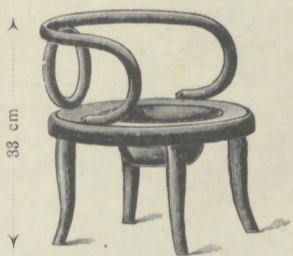

Nr. 12093 k, Kinderspeisesessel mit Klosettvorrichtung (K 14.- + K 7.-) = K 21.-

95 cm

Nr. 12106 k, Kinderklosettfauteuil
Preis samt Kübel K 6.50 mit Deckel mehr „ 2.-

33 cm

Nr. 12014 k, Kinderfauteuil mit Kübel und Deckel K 13.50
Nr. 12014 l, ohne Kübel K 8.25
Nr. 12014 d, ohne Deckel, ohne Kübel K 6.50

32 cm

Alle Kinderfauteuils und Speisesessel können mit Klosettvorrichtung (Kübel und Deckel) versehen werden. Preiszuschlag K 7.-

Nr. 12852, Kindergehschule mit Spielbrett K 14.50

39 cm

Nr. 12104, Kinderfauteuil

⊘ 28 x 35 cm K 5.50

Nr. 12105, Derselbe

⊘ 32 cm K 5.50

19 cm

33 cm

Puppenmöbel.

Nr. 12951, Puppenwiege K 14.50

Nr. 12931, Schaukel-fauteuil K 3.50