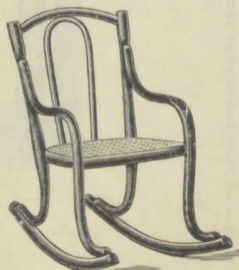

⊘ 28 x 35 cm K 5.50

Nr. 12105, Derselbe

⊘ 32 cm K 5.50

19 cm

33 cm

Puppenmöbel.

Nr. 12951, Puppenwiege K 14.50

Nr. 12931, Schaukel-fauteuil K 3.50

Nr. 12921, Kanapee K 4.-

Nr. 12941, Tisch K 3.-

Nr. 12911, Fauteuil K 2.50

Nr. 12961, Wasch- ständer, Preis ohne Lavoir K 4.-

Nr. 12952, Wiege K 10.-

Nr. 12942, Tisch K 5.-

Nr. 12981, Kleiderstock K 5.50

85 cm

Nr. 12932, Schaukel-fauteuil K 5.50

Nr. 12922, Kanapee K 6.-

Nr. 12912, Fauteuil K 4.-

Nr. 12972, Speisesessel K 6.50