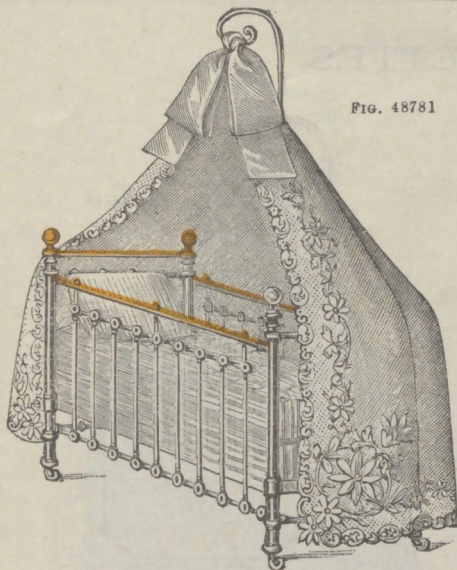

LITS POUR ENFANTS

Fig. 48781

Lit en fer et cuivre

PEINTURE BLANCHE, FILETS OR

Garni d'un sommier élastique, un matelas laine et crin, un oreiller crin blanc, un rideau tulle grec avec transparent en satinette et un nœud faille bleue ou rose.

Longueurs extrêmes.	1 ^m 30	1 ^m 45	1 ^m 60
Prix.	145. »	155. »	165. »
Le lit seul.	75. »	78. »	85. »

Fig. 48782

Lit d'enfant en fer et cuivre

PEINTURE BLANCHE, FILETS OR

Garni d'un sommier, un matelas laine et crin, un oreiller en crin blanc, un rideau tulle grec avec transparent en satinette et un nœud en faille bleue, rosé ou crème.

Longueurs extrêmes.	1 ^m 30	1 ^m 45	1 ^m 60
Prix.	120. »	130. »	145. »
Le lit seul.	55. »	58. »	65. »

Fig. 48783

Lit en fer et cuivre

PEINTURE BLANCHE

Garni d'un matelas varech, un matelas laine et crin, un oreiller crin blanc, un rideau tulle grec et un nœud en faille bleue ou rose.