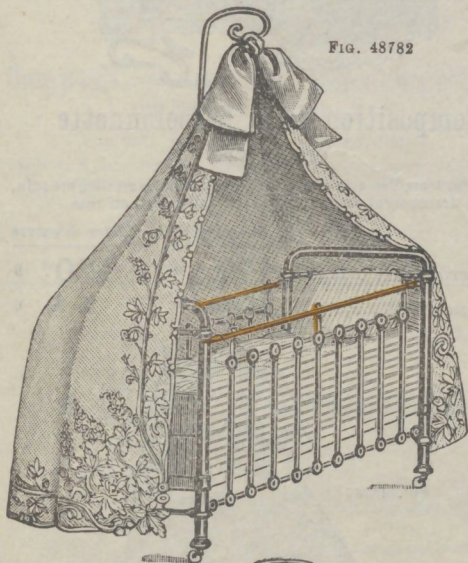

LITS POUR ENFANTS

Fig. 48781

Lit en fer et cuivre

PEINTURE BLANCHE, FILETS OR

Garni d'un sommier élastique, un matelas laine et crin, un oreiller crin blanc, un rideau tulle grec avec transparent en satinette et un nœud faille bleue ou rose.

Longueurs extrêmes.	1 ^m 30	1 ^m 45	1 ^m 60
Prix.	145. »	155. »	165. »
Le lit seul.	75. »	78. »	85. »

Fig. 48782

Lit d'enfant en fer et cuivre

PEINTURE BLANCHE, FILETS OR

Garni d'un sommier, un matelas laine et crin, un oreiller en crin blanc, un rideau tulle grec avec transparent en satinette et un nœud en faille bleue, rosé ou crème.

Longueurs extrêmes.	1 ^m 30	1 ^m 45	1 ^m 60
Prix.	120. »	130. »	145. »
Le lit seul.	55. »	58. »	65. »

Fig. 48783

Lit en fer et cuivre

PEINTURE BLANCHE

Garni d'un matelas varech, un matelas laine et crin, un oreiller crin blanc, un rideau tulle grec et un nœud en faille bleue ou rose.