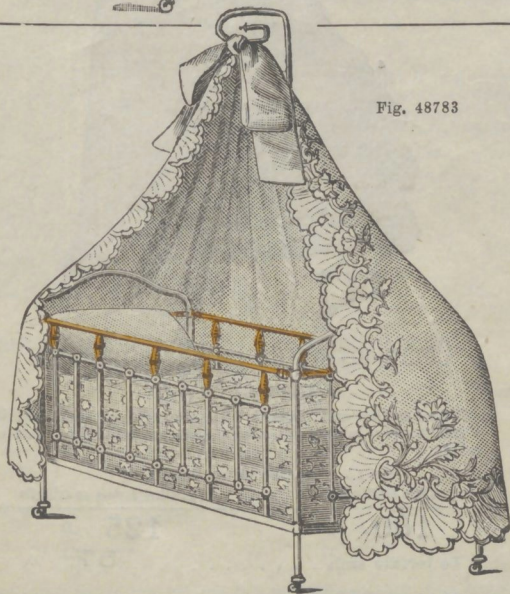

LITS POUR ENFANTS

Fig. 48781

Lit en fer et cuivre

PEINTURE BLANCHE, FILETS OR

Garni d'un sommier élastique, un matelas laine et crin, un oreiller crin blanc, un rideau tulle grec avec transparent en satinette et un nœud faille bleue ou rose.

Longueurs extrêmes.	1 ^m 30	1 ^m 45	1 ^m 60
Prix.	145. »	155. »	165. »
Le lit seul.	75. »	78. »	85. »

Fig. 48782

Lit d'enfant en fer et cuivre

PEINTURE BLANCHE, FILETS OR

Garni d'un sommier, un matelas laine et crin, un oreiller en crin blanc, un rideau tulle grec avec transparent en satinette et un nœud en faille bleue, rosé ou crème.

Longueurs extrêmes.	1 ^m 30	1 ^m 45	1 ^m 60
Prix.	120. »	130. »	145. »
Le lit seul.	55. »	58. »	65. »

Fig. 48783

Lit en fer et cuivre

PEINTURE BLANCHE

Garni d'un matelas varech, un matelas laine et crin, un oreiller crin blanc, un rideau tulle grec et un nœud en faille bleue ou rose.

Longueurs extrêmes . .	1 ^m 30	1 ^m 45	1 ^m 60
Prix.	92. »	100. »	115. »
Le lit seul.	39. »	46. »	55. »