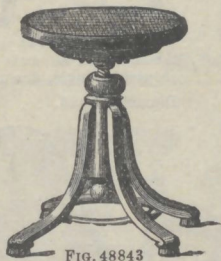

F. 48839. CHAISE Gerbe, hêtre façon noyer, siège paille couleur. 9.75  
La même, vernis nature 10.75

Fig. 48840. — CHAISE bois courbé couleurs, noyer, acajou et nature. . . . . 8.50  
Le fauteuil assorti. 15.50  
Le canapé . . . . . 40. »

Fig. 48841  
CHAISE de nourrice, bois courbé, couleurs, noyer, vernis nature et acajou . . . 8.50

48842. CHAISE bretonne hêtre façon noyer ciré, siège paille couleur . . . 8.50  
La même, vernis nature. 9.75

Fig. 48843  
FAUTEUIL à vis pour piano couleurs noyer, acajou et vernis nature . . . . . 17.50

Fig. 48844. — CHAISE en bois courbé, couleurs, vernis noyer, acajou et nature 10.25  
Le fauteuil. . . . . 16.50