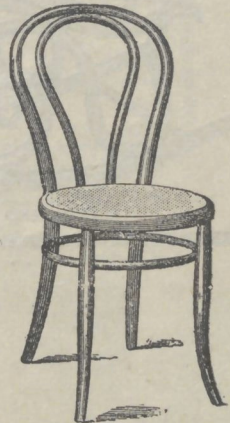

48845  
CHAISE bois courbé, couleurs noyer, acajou et vernis nature. 7.25

Fig. 48846  
TABOURET sièges cannés et dessus bois perforés, couleurs noyer, acajou et nature. Hauteur 0m47 . . . . . 4.90  
— 0m55 . . . . . 5.75  
— 0m65 . . . . . 6.90

Fig. 48847. — CHAISE bois courbé, couleurs, noyer, acajou et nature. 8. »  
Le fauteuil assorti. 14. »

48848. CHAISE bois courbé, canné, couleurs noyer, acajou ou nature. . . . . 6.50

Fig. 48849. CHAISE en bois courbé, couleur, noyer, acajou et nature. . . . . 16. »  
Le fauteuil assorti. . . . . 27. »  
Le canapé . . . . . 57. »

Fig. 48850  
CHAISE bois courbé, couleurs noyer, acajou et vernis nature. 8.50

Fig. 48851  
CHAISE bois courbé couleurs noyer, acajou et nature. Grand modèle . . . 9.25  
Petit modèle. . . . . 8.50

Fig. 48852 — CHAISE bois courbé siège canné ou dessus bois perforé, couleur noyer, acajou et nature 6.25