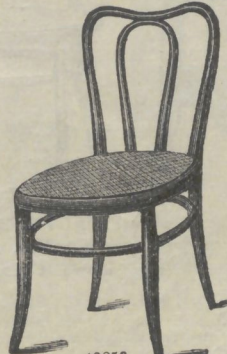

Fig. 48843  
FAUTEUIL à vis pour piano couleurs noyer, acajou et vernis nature . . . . . 17.50

Fig. 48844. — CHAISE en bois courbé, couleurs, vernis noyer, acajou et nature 10.25  
Le fauteuil. . . . . 16.50

48845  
CHAISE bois courbé, couleurs noyer, acajou et vernis nature. 7.25

Fig. 48846  
TABOURET sièges cannés et dessus bois perforés, couleurs noyer, acajou et nature. Hauteur 0m47 . . . . . 4.90  
— 0m55 . . . . . 5.75  
— 0m65 . . . . . 6.90

Fig. 48847. — CHAISE bois courbé, couleurs, noyer, acajou et nature. 8. »  
Le fauteuil assorti. 14. »

48848. CHAISE bois courbé, canné, couleurs noyer, acajou ou nature. . . . . 6.50

Fig. 48849. CHAISE en bois courbé, couleur, noyer, acajou et nature. . . . . 16. »  
Le fauteuil assorti. . . . . 27. »  
Le canapé . . . . . 57. »

Fig. 48850  
CHAISE bois courbé, couleurs noyer, acajou et vernis nature. 8.50

Fig. 48851  
CHAISE bois courbé couleurs noyer, acajou et nature. Grand modèle . . . 9.25  
Petit modèle. . . . . 8.50

Fig. 48852 — CHAISE bois courbé siège canné ou dessus bois perforé, couleur noyer, acajou et nature 6.25