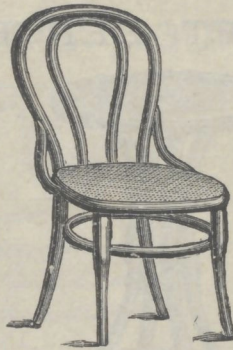

F. 48839. CHAISE Gerbe, hêtre façon noyer, siège paille couleur. 9.75  
La même, vernis nature 10.75

Fig. 48840. — CHAISE bois courbé couleurs, noyer, acajou et nature. . . . . 8.50  
Le fauteuil assorti. 15.50  
Le canapé . . . . . 40. »

Fig. 48841  
CHAISE de nourrice, bois courbé, couleurs, noyer, vernis nature et acajou . . . 8.50

48842. CHAISE bretonne hêtre façon noyer ciré, siège paille couleur . . . 8.50  
La même, vernis nature. 9.75

Fig. 48843  
FAUTEUIL à vis pour piano couleurs noyer, acajou et vernis nature . . . . . 17.50

Fig. 48844. — CHAISE en bois courbé, couleurs, vernis noyer, acajou et nature 10.25  
Le fauteuil. . . . . 16.50