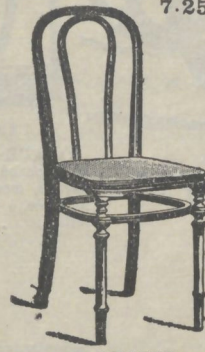

48845  
CHAISE bois courbé, couleurs noyer, acajou et vernis nature. 7.25

Fig. 48846  
TABOURET sièges cannés et dessus bois perforés, couleurs noyer, acajou et nature. Hauteur 0m47 . . . . . 4.90  
— 0m55 . . . . . 5.75  
— 0m65 . . . . . 6.90

Fig. 48847. — CHAISE bois courbé, couleurs, noyer, acajou et nature. 8. »  
Le fauteuil assorti. 14. »

48848. CHAISE bois courbé, canné, couleurs noyer, acajou ou nature. . . . . 6.50

Fig. 48849. CHAISE en bois courbé, couleur, noyer, acajou et nature. . . . . 16. »  
Le fauteuil assorti. . . . . 27. »  
Le canapé . . . . . 57. »

Fig. 48850  
CHAISE bois courbé, couleurs noyer, acajou et vernis nature. 8.50

Fig. 48851  
CHAISE bois courbé couleurs noyer, acajou et nature. Grand modèle . . . 9.25  
Petit modèle. . . . . 8.50

Fig. 48852 — CHAISE bois courbé siège canné ou dessus bois perforé, couleur noyer, acajou et nature 6.25