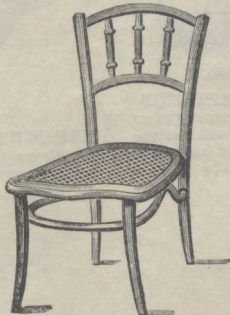

Fig. 48844. — CHAISE en bois courbé, couleurs, vernis noyer, acajou et nature 10.25
Le fauteuil. 16.50

48848. CHAISE bois courbé, canné, couleurs noyer, acajou ou nature. 6.50