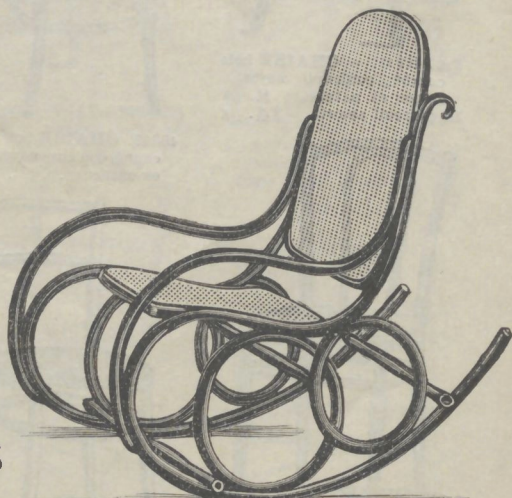

Fig. 48859  
**BERCEUSE** en bois courbé, couleurs noyer, acajou et nature. . . . . 27. »

Fig. 48860.  
**PORTE-PARAPLUIES** bois courbé, couleurs noyer ou nature, monture automatique nickelée, à 6 places (une seule taille). . . . . 23. »

Fig. 48861  
**BERCEUSE** en bois courbé, sans appuie-pieds, couleurs noyer ou nature. . . . . 39. »  
 La même avec appuie-pieds . . . . . 45. »

Fig. 48862  
**FAUTEUIL DE REPOS** dossier mobile à inclinaisons graduées, bois courbé. Toutes nuances. 35. »

Fig. 48863  
**FAUTEUIL** bois courbé pour bureau, couleurs noyer, acajou et nature. . . 15.50

Fig. 48864  
**BERCEUSE** bois courbé, grand modèle, couleurs noyer, acajou, nature. . . . . 44. »