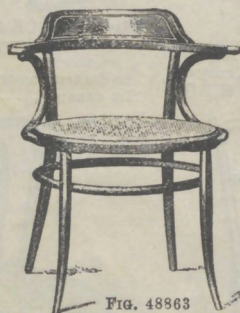

Fig. 48859  
**BERCEUSE** en bois courbé, couleurs noyer, acajou et nature. . . . . 27. »

Fig. 48860.  
**PORTE-PARAPLUIES** bois courbé, couleurs noyer ou nature, monture automatique nickelée, à 6 places (une seule taille). . . . . 23. »

Fig. 48861  
**BERCEUSE** en bois courbé, sans appuie-pieds, couleurs noyer ou nature. . . . . 39. »  
 La même avec appuie-pieds . . . . . 45. »

Fig. 48862  
**FAUTEUIL DE REPOS** dossier mobile à inclinaisons graduées, bois courbé. Toutes nuances. 35. »

Fig. 48863  
**FAUTEUIL** bois courbé pour bureau, couleurs noyer, acajou et nature. . . 15.50

Fig. 48864  
**BERCEUSE** bois courbé, grand modèle, couleurs noyer, acajou, nature. . . . . 44. »