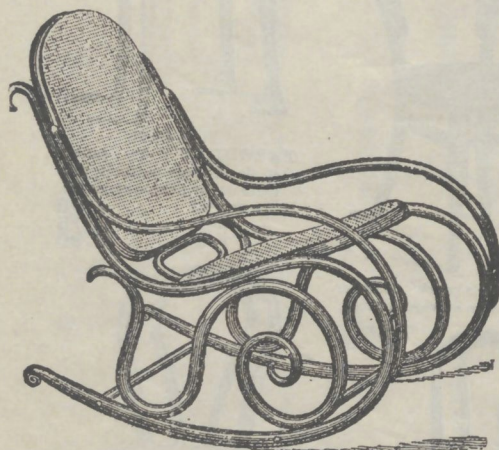

Fig. 48857  
**TABLE SERVANTE** bois courbé couleurs noyer, nature ou acajou.  
 Prix. . . . . 32. »

N° 48858  
**SERVANTE** bois courbé toutes nuances, dessus verni.  
 Diamètre 0<sup>m</sup>45. . . . . 11.25

Fig. 48859  
**BERCEUSE** en bois courbé, couleurs noyer, acajou et nature. . . . . 27. »

Fig. 48860.  
**PORTE-PARAPLUIES** bois courbé, couleurs noyer ou nature, monture automatique nickelée, à 6 places (une seule taille). . . . . 23. »